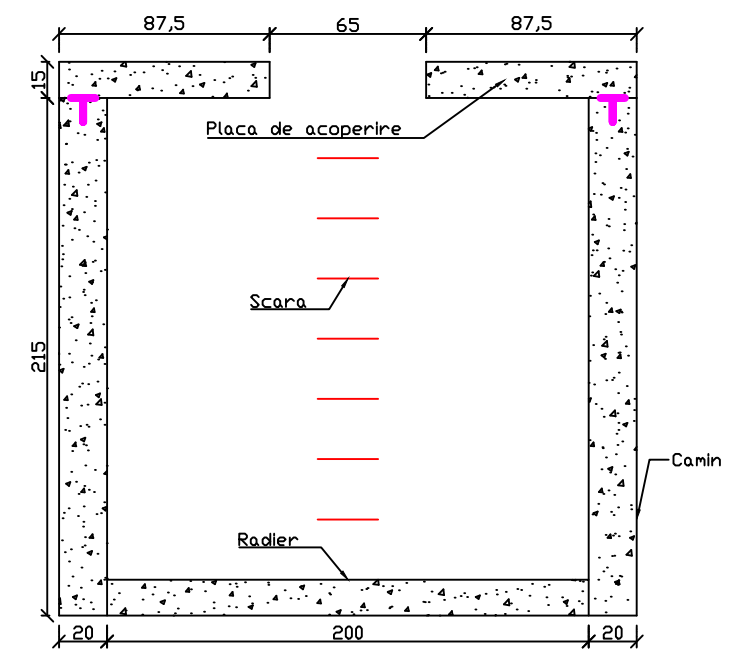

Plan placa acoperire camin

Sectiune camin 2-2

Sectiune camin 1-1

Plan radier camin

GAMA DE PRODUSE: Bazine rectangulare
DENUMIRE PRODUS: CHESON BETON ARMAT L2500 I2000 H2000
COD PRODUS: CHBA250020002000
STANDARD: Acord Tehnic