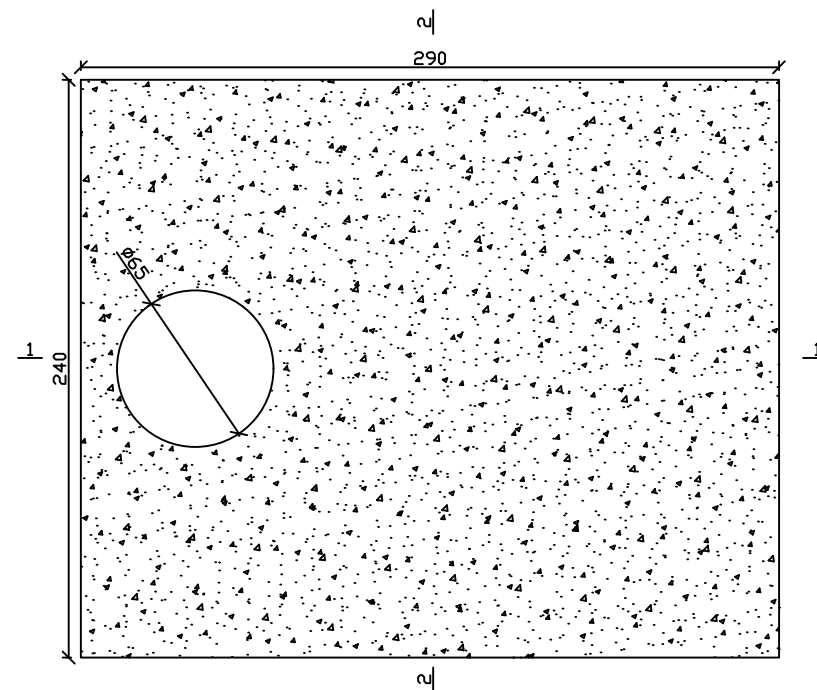

Plan placa acoperire camin

Sectiune camin 2-2

Sectiune camin 1-1

Plan radier camin

GAMA DE PRODUSE: Bazine rectangulare
DENUMIRE PRODUS: CHESON BETON ARMAT L2500 I2000 H2000
COD PRODUS: CHBA250020002000
STANDARD: Acord Tehnic