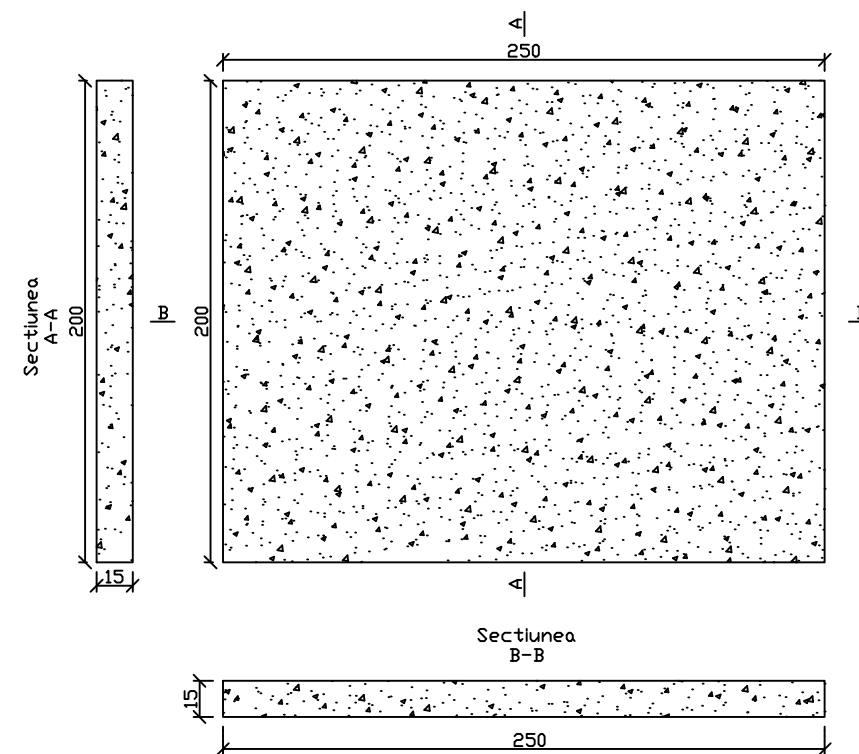

Plan placa acoperire camin

Sectiune camin 2-2

Sectiune camin 1-1

Plan radier camin

GAMA DE PRODUSE: Bazine rectangulare
DENUMIRE PRODUS: CHESON BETON ARMAT L2500 I2000 H2000
COD PRODUS: CHBA250020002000
STANDARD: Acord Tehnic