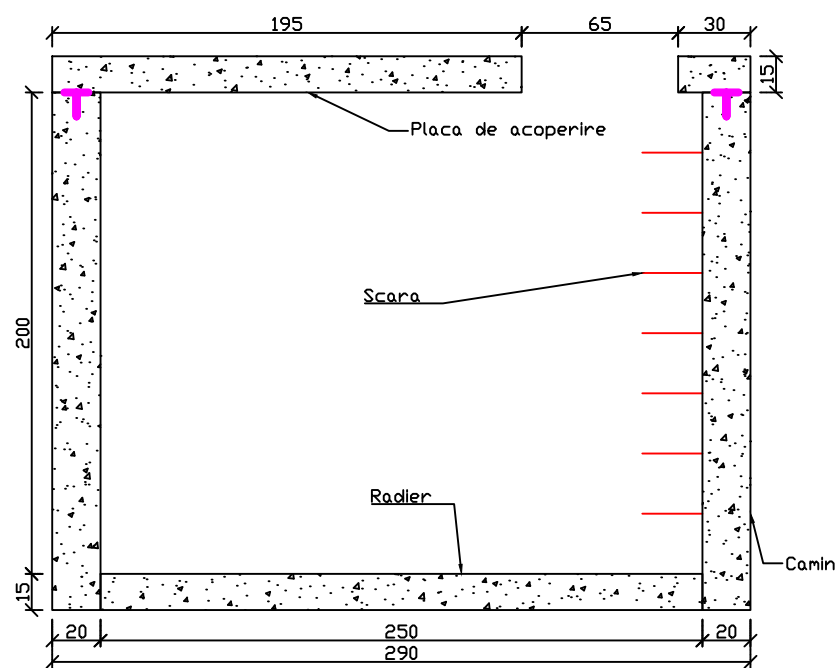

Plan placa acoperire camin

Sectiune camin 2-2

Sectiune camin 1-1

Plan radier camin

GAMA DE PRODUSE: Bazine rectangulare
DENUMIRE PRODUS: CHESON BETON ARMAT L2500 I2000 H2000
COD PRODUS: CHBA250020002000
STANDARD: Acord Tehnic