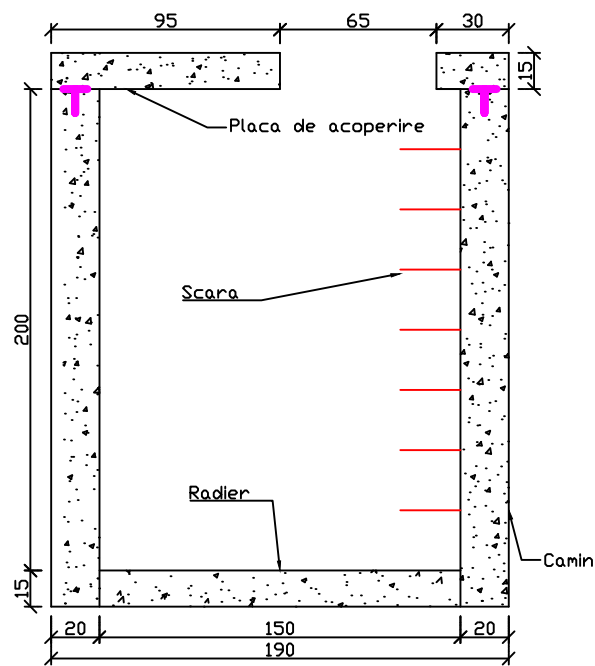

Sectiune camin 1-1

Plan placa acoperire camin

Plan radier camin

Sectiune camin 2-2

GAMA DE PRODUSE: Bazine rectangulare
DENUMIRE PRODUS: CHESON BETON ARMAT L3000 I1500 H2000
COD PRODUS: CHBA300015002000
STANDARD: Acord Tehnic