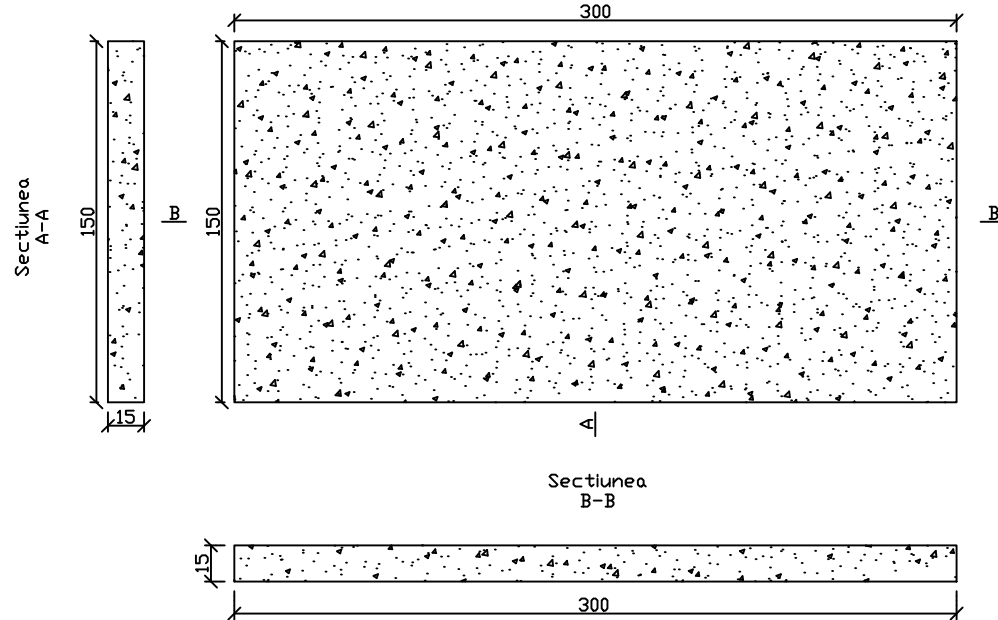

Sectiune camin 1-1

Plan placa acoperire camin

Plan radier camin

Sectiune camin 2-2

GAMA DE PRODUSE: Bazine rectangulare
DENUMIRE PRODUS: CHESON BETON ARMAT L3000 I1500 H2000
COD PRODUS: CHBA300015002000
STANDARD: Acord Tehnic