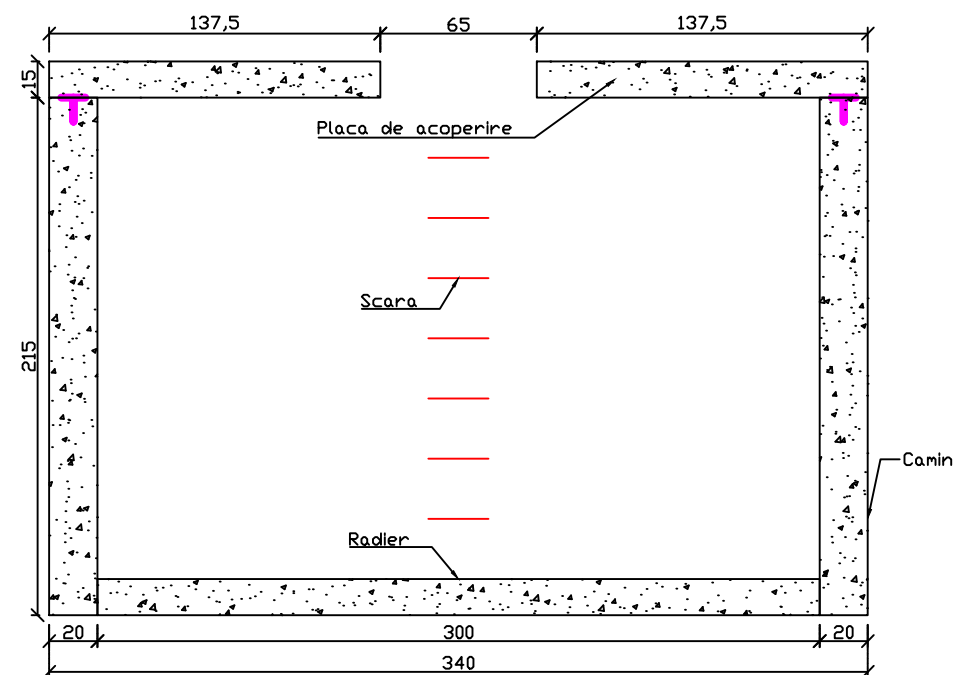

Sectiune camin 1-1

Plan placa acoperire camin

Plan radier camin

Sectiune camin 2-2

GAMA DE PRODUSE: Bazine rectangulare
DENUMIRE PRODUS: CHESON BETON ARMAT L3000 I1500 H2000
COD PRODUS: CHBA300015002000
STANDARD: Acord Tehnic