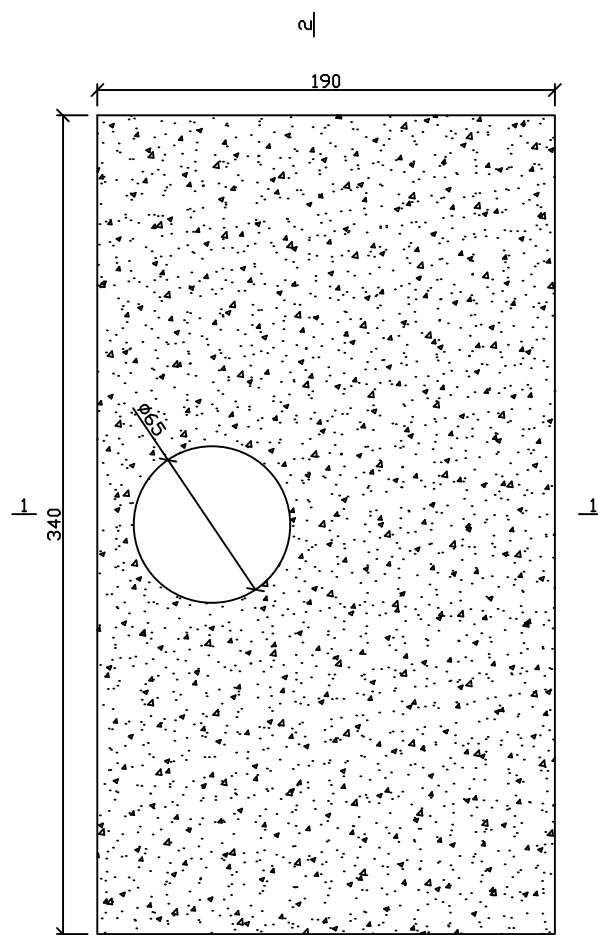

Sectiune camin 1-1

Plan placa acoperire camin

Plan radier camin

Sectiune camin 2-2

GAMA DE PRODUSE: Bazine rectangulare
DENUMIRE PRODUS: CHESON BETON ARMAT L3000 I1500 H2000
COD PRODUS: CHBA300015002000
STANDARD: Acord Tehnic