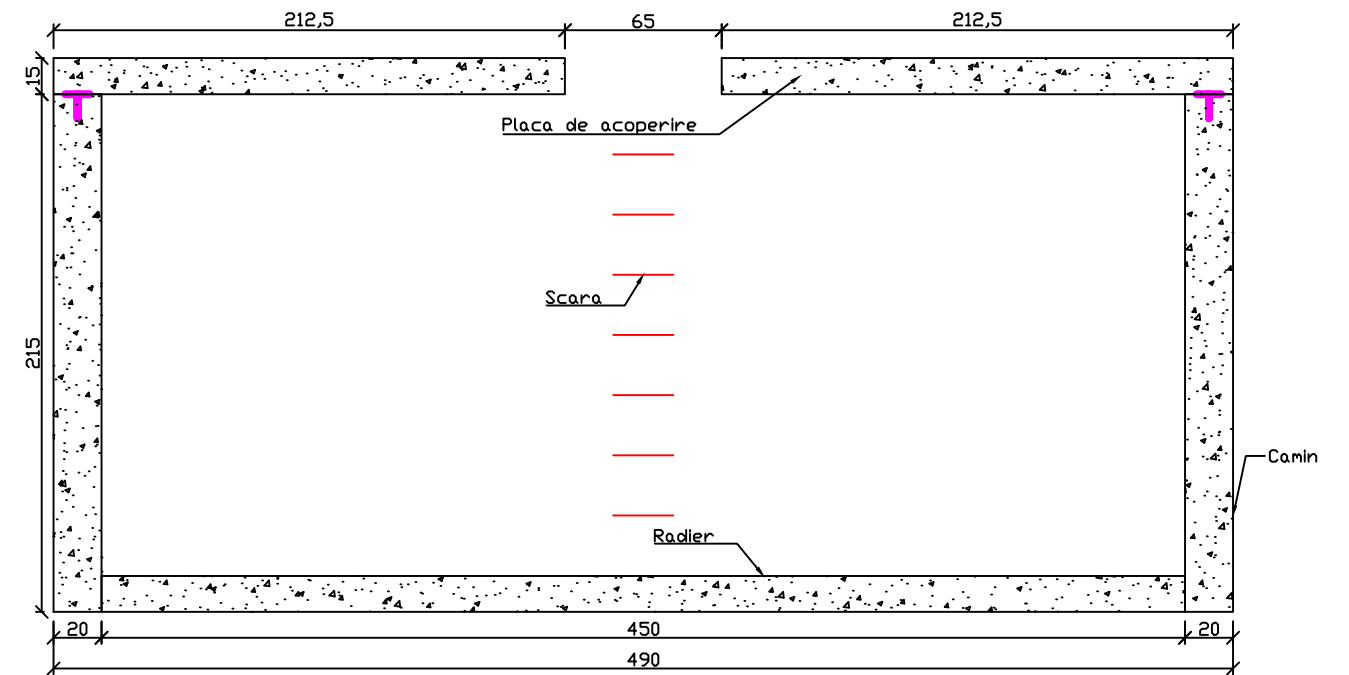

Sectiune camin 1-1

Plan placa acoperire camin

Sectiune camin 2-2

Plan radier camin

GAMA DE PRODUSE: Bazine rectangulare
DENUMIRE PRODUS: CHESON BETON ARMAT L4500 I1500 H2000
COD PRODUS: CHBA450015002000
STANDARD: Acord Tehnic