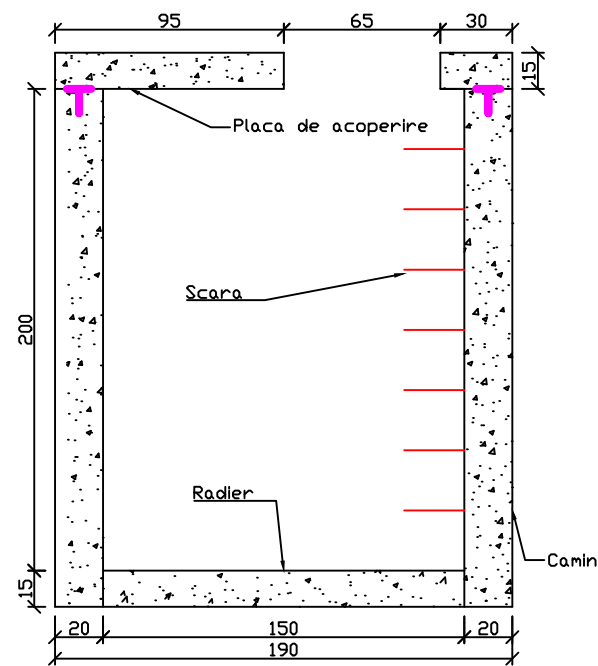

Sectiune camin 1-1

Plan placa acoperire camin

Sectiune camin 2-2

Plan radier camin

GAMA DE PRODUSE: Bazine rectangulare
DENUMIRE PRODUS: CHESON BETON ARMAT L4500 I1500 H2000
COD PRODUS: CHBA450015002000
STANDARD: Acord Tehnic