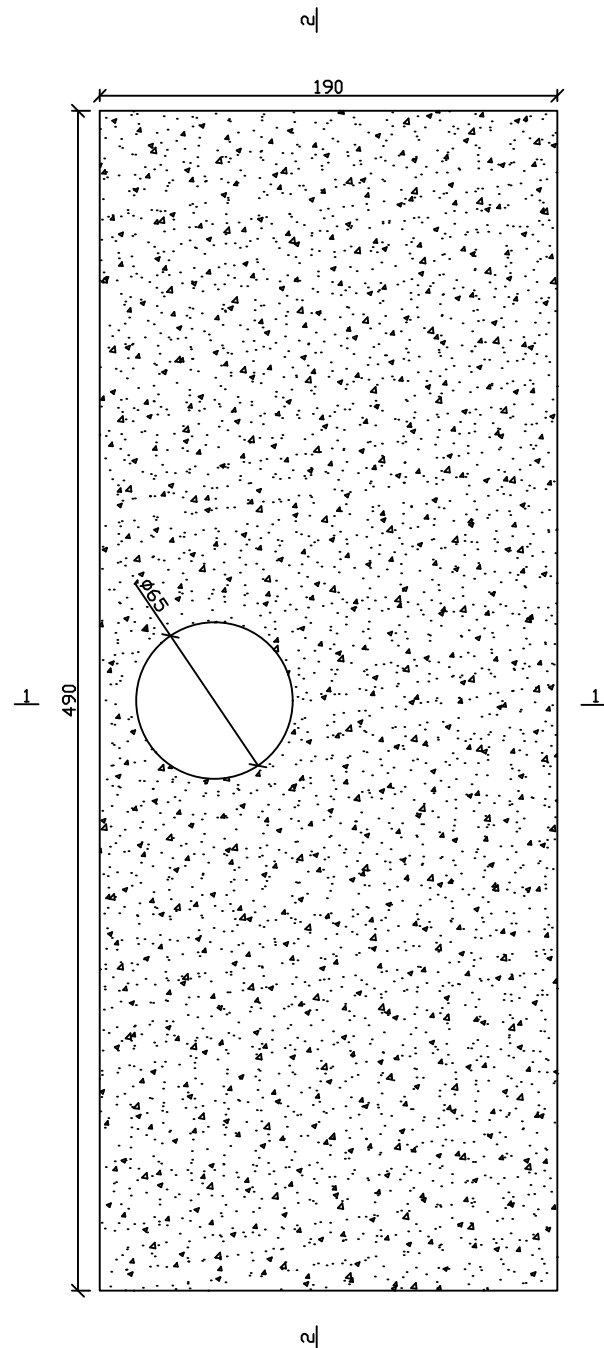

Sectiune camin 1-1

Plan placa acoperire camin

Sectiune camin 2-2

Plan radier camin

GAMA DE PRODUSE: Bazine rectangulare
DENUMIRE PRODUS: CHESON BETON ARMAT L4500 I1500 H2000
COD PRODUS: CHBA450015002000
STANDARD: Acord Tehnic