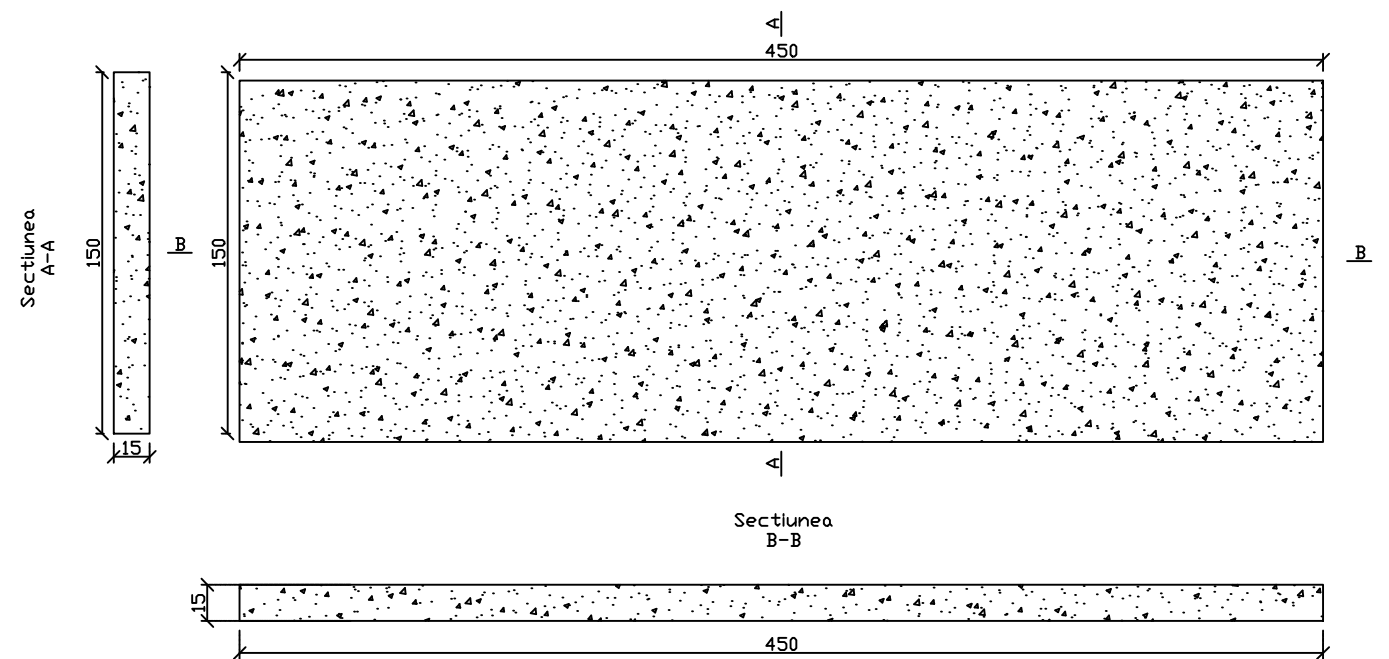

Sectiune camin 1-1

Plan placa acoperire camin

Sectiune camin 2-2

Plan radier camin

GAMA DE PRODUSE: Bazine rectangulare
DENUMIRE PRODUS: CHESON BETON ARMAT L4500 I1500 H2000
COD PRODUS: CHBA450015002000
STANDARD: Acord Tehnic