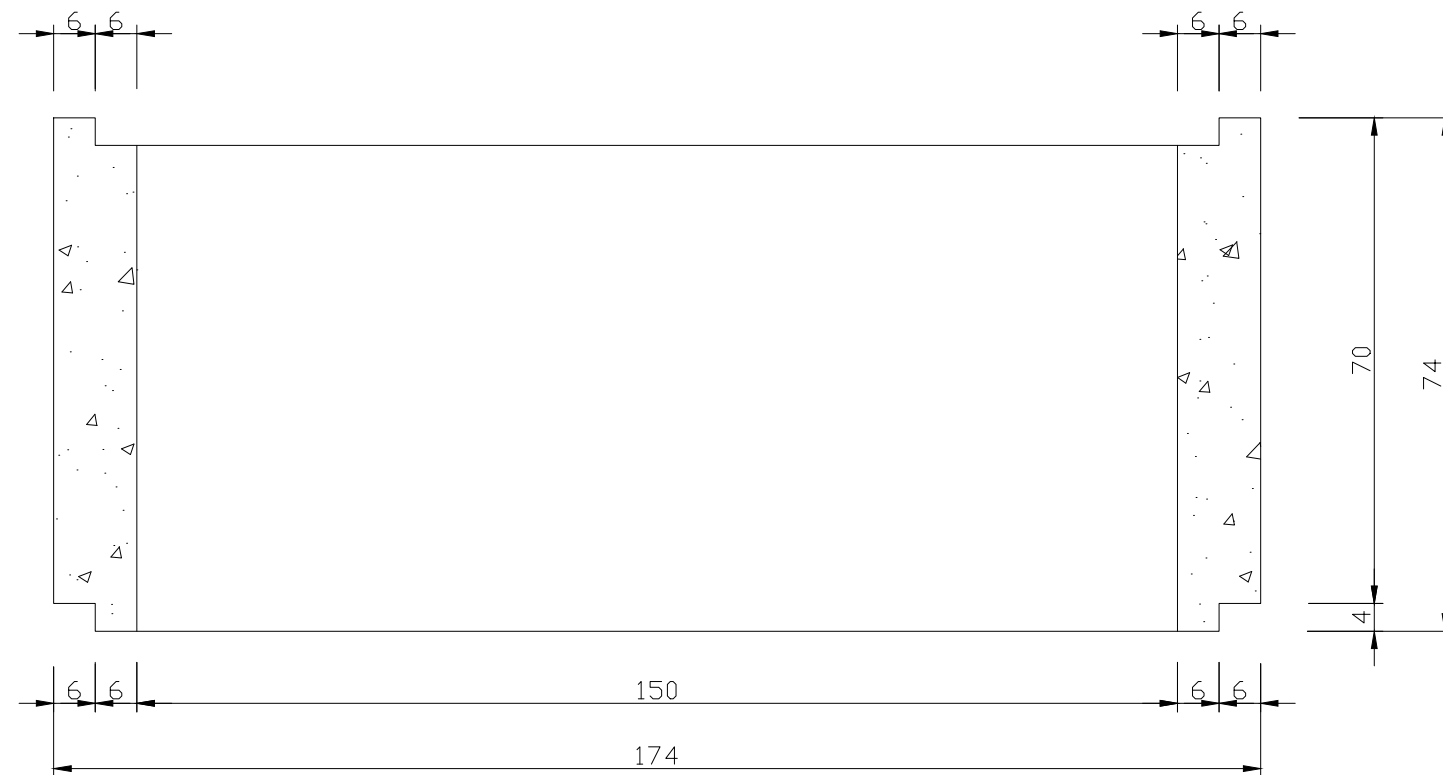

### Element Tip C1 1500x500mm

### Vedere A-A

GAMA DE PRODUSE: Camine modulare
DENUMIRE PRODUS: CAMIN VANE ELEMENT C1/L1500/I500/H700/G120
COD PRODUS: CVEC11500500700120
STANDARD: SR EN 13369