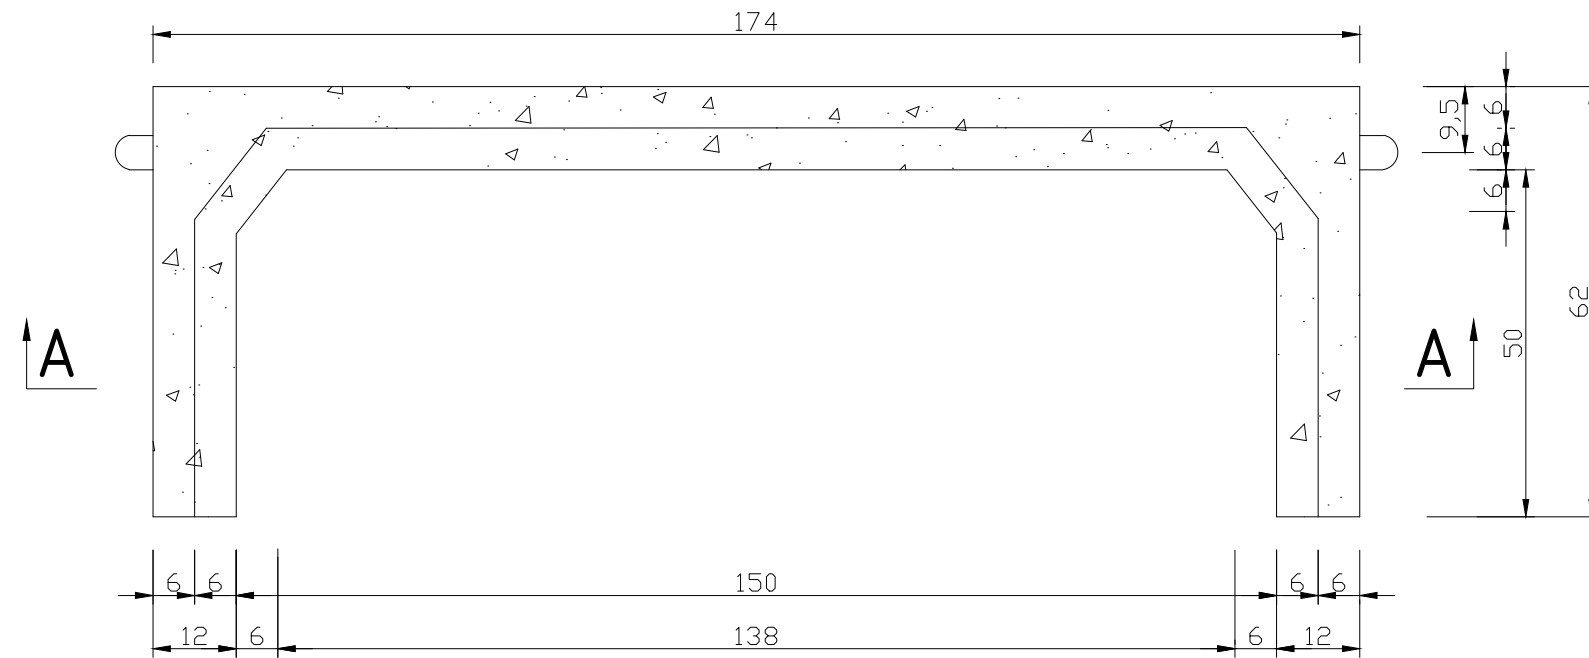

### Element Tip C1 1500x500mm

### Vedere A-A

GAMA DE PRODUSE: Camine modulare
DENUMIRE PRODUS: CAMIN VANE ELEMENT C1/L1500/I500/H700/G120
COD PRODUS: CVEC11500500700120
STANDARD: SR EN 13369