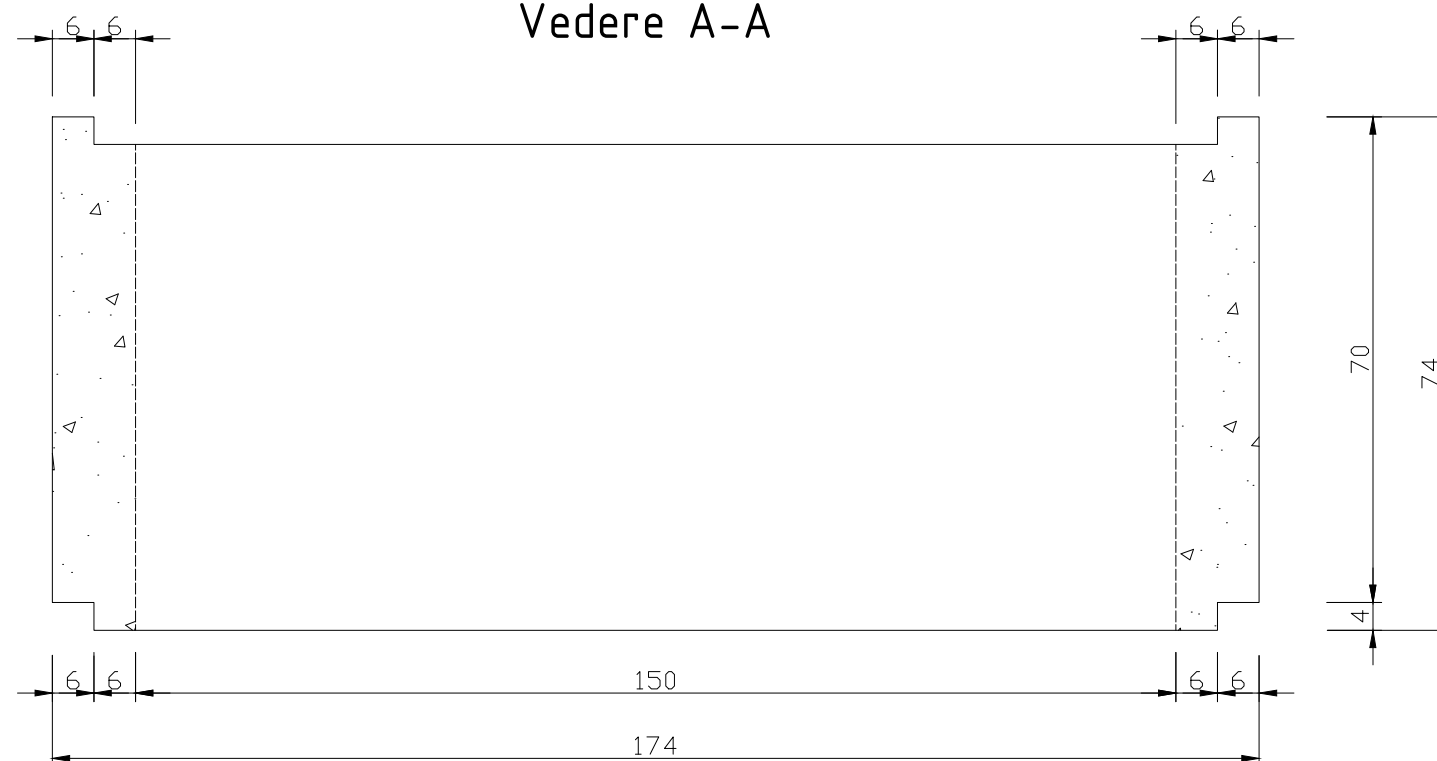

Element Tip C2 1500x1000mm

Vedere A-A

GAMA DE PRODUSE: Camine modulare
DENUMIRE PRODUS: CAMIN VANE ELEMENT C2/L1500/I1000/H700/G120
COD PRODUS: CVEC215001000700120
STANDARD: SR EN 13369