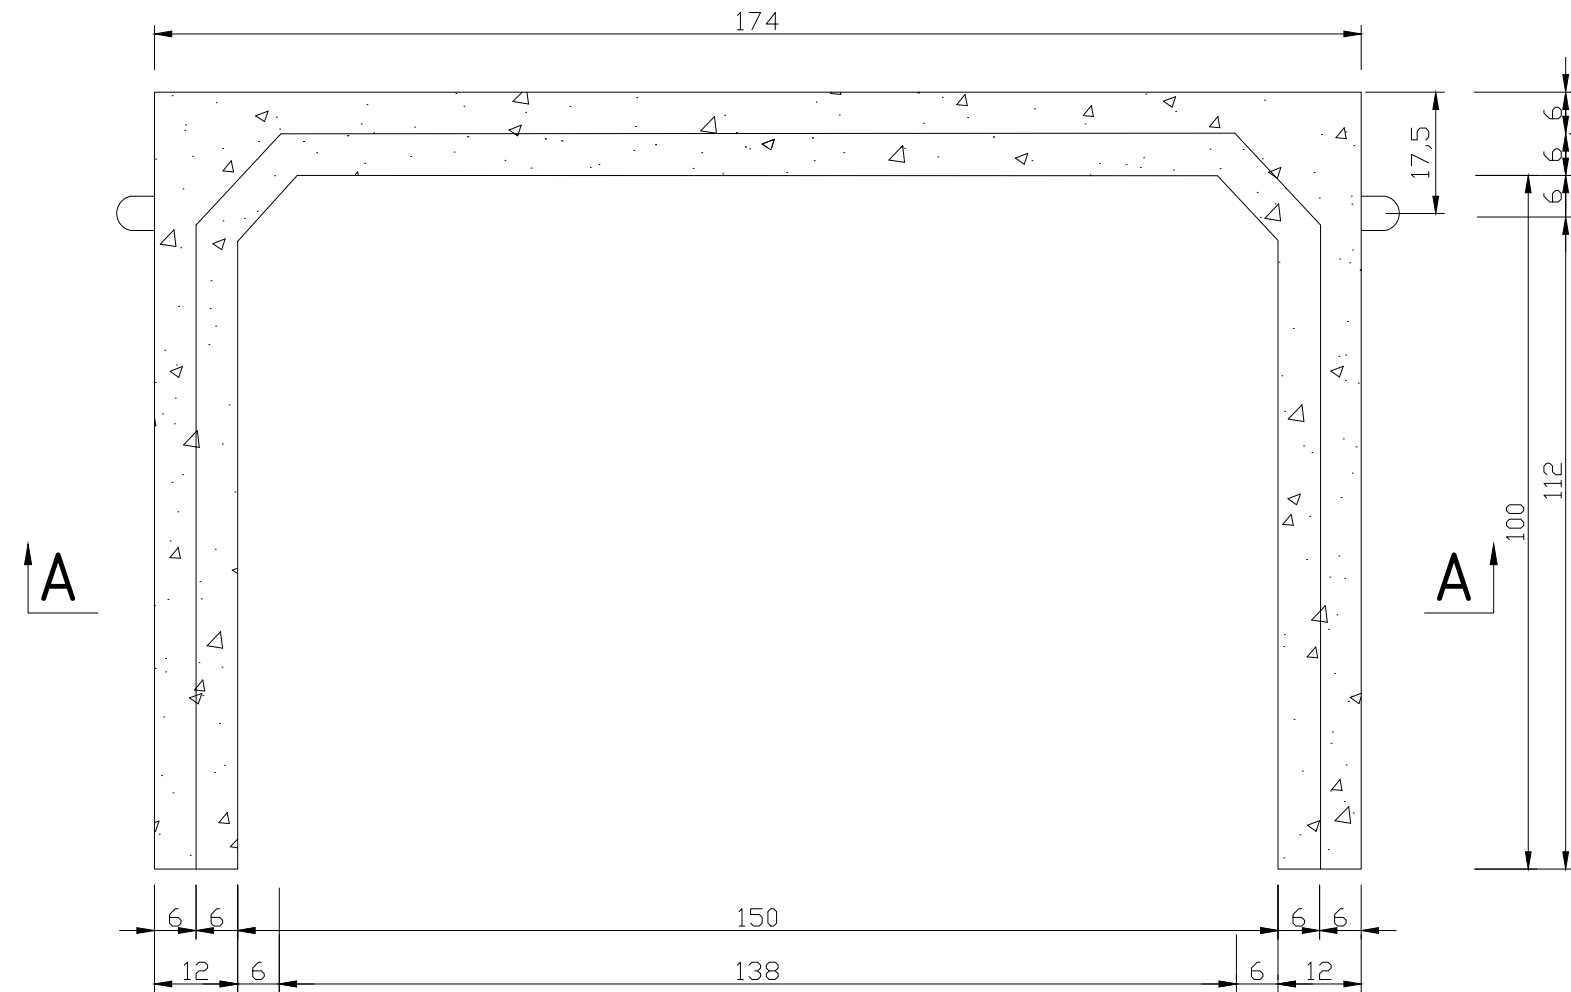

Element Tip C2 1500x1000mm

Vedere A-A

GAMA DE PRODUSE: Camine modulare
DENUMIRE PRODUS: CAMIN VANE ELEMENT C2/L1500/I1000/H700/G120
COD PRODUS: CVEC215001000700120
STANDARD: SR EN 13369