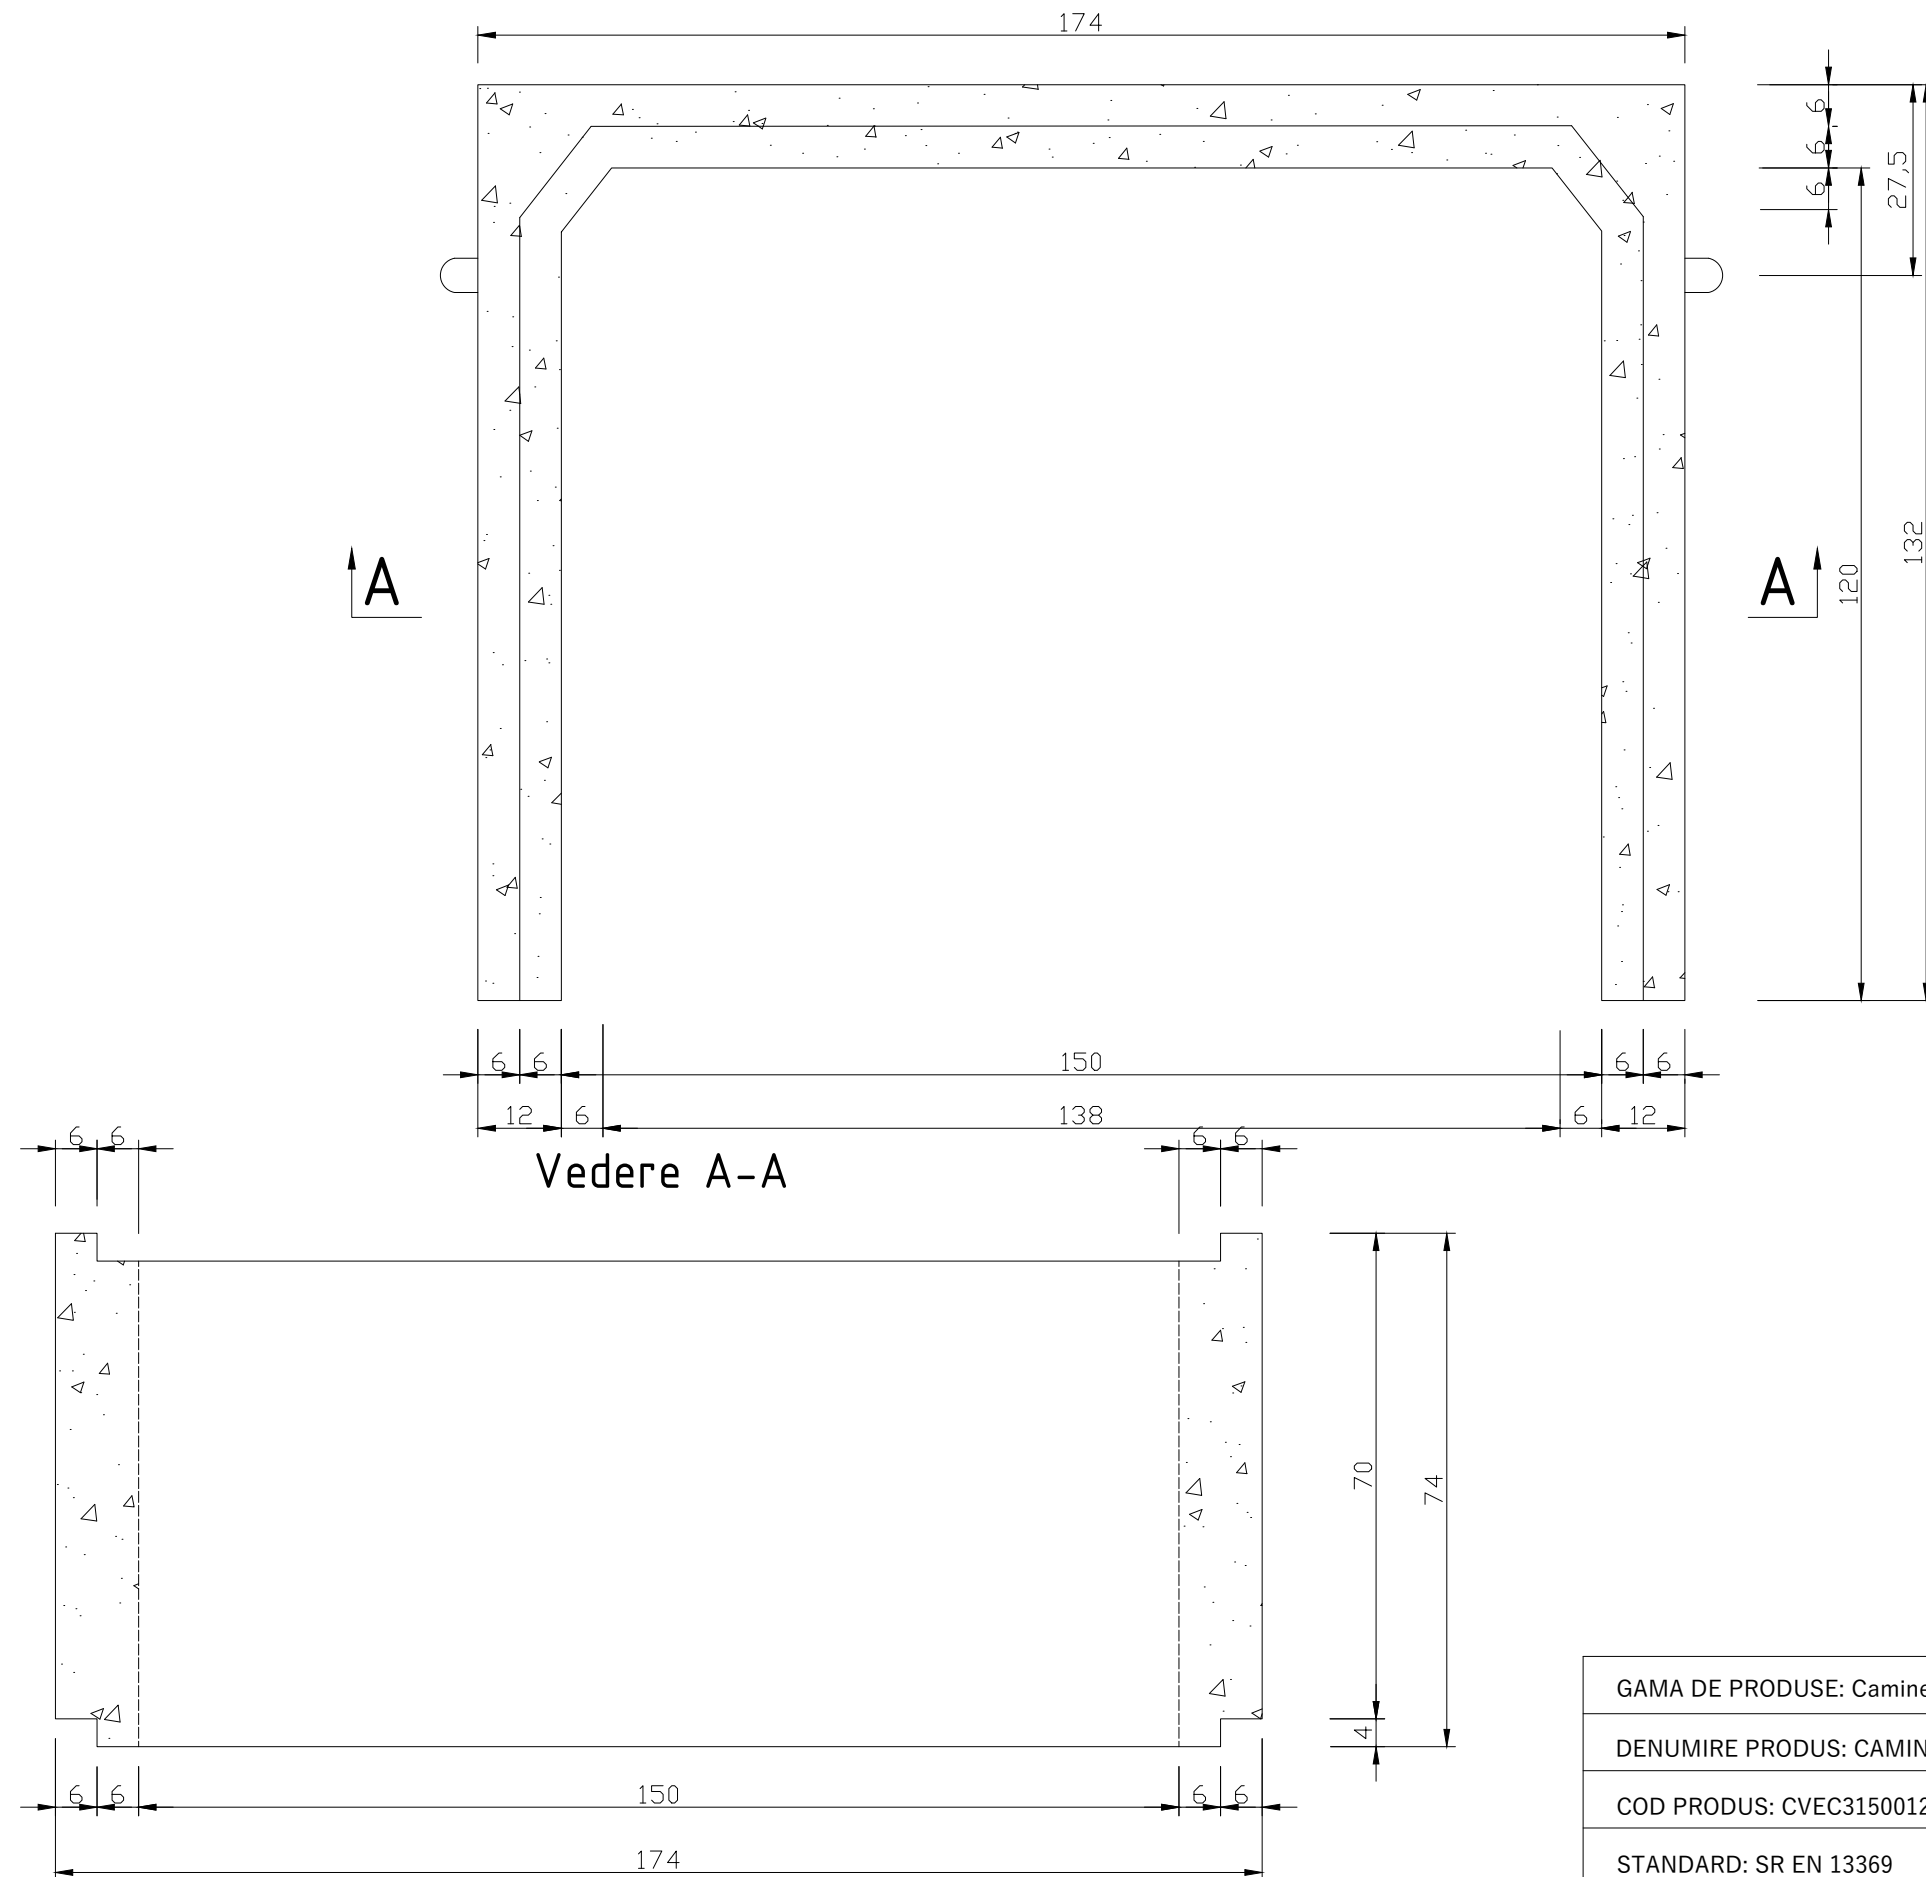

Element Tip C3 1500x1200mm

GAMA DE PRODUSE: Camine modulare
DENUMIRE PRODUS: CAMIN VANE ELEMENT C3/L1500/I1200/H700/G120
COD PRODUS: CVEC315001200700120
STANDARD: SR EN 13369