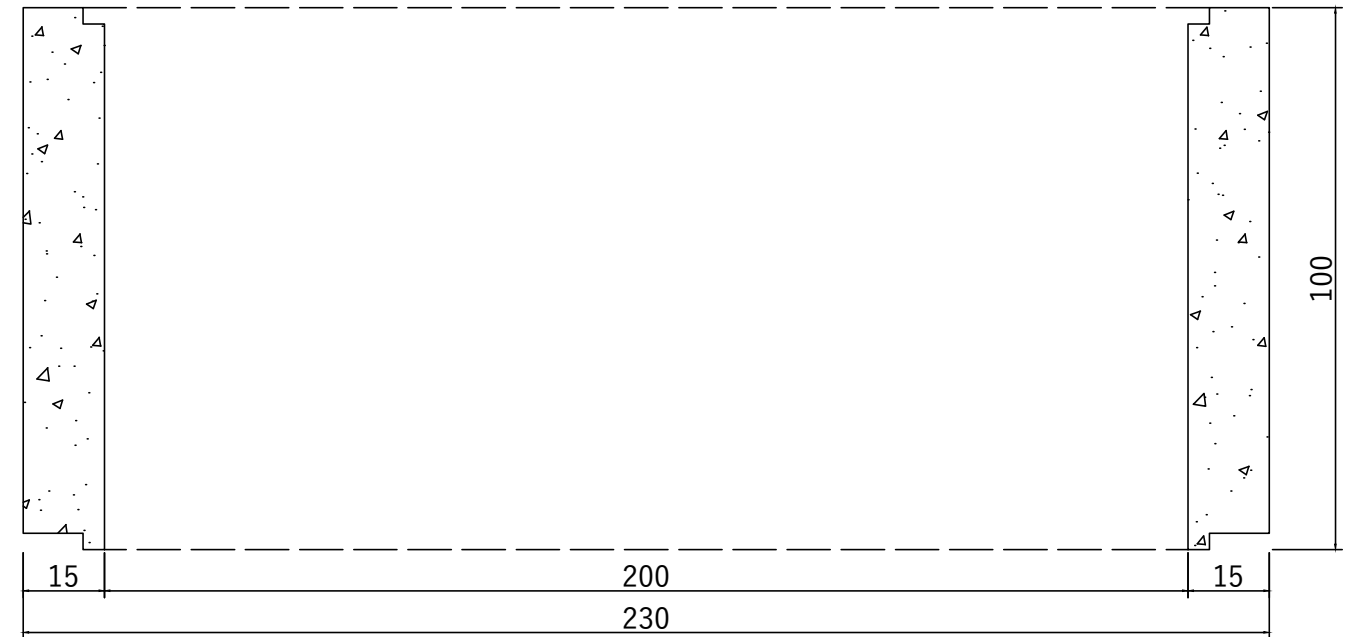

Vedere in plan  
Inel Bazin Circular  
DN2000 H1000 G150

Sectione  
Inel Bazin Circular  
DN2000 H1000 G150

GAMA DE PRODUSE: Bazine Circulare
DENUMIRE PRODUS: Inel Bazin DN2000 H1000 G150
COD PRODUS: IB20001000150
STANDARD: Agrement Tehnic