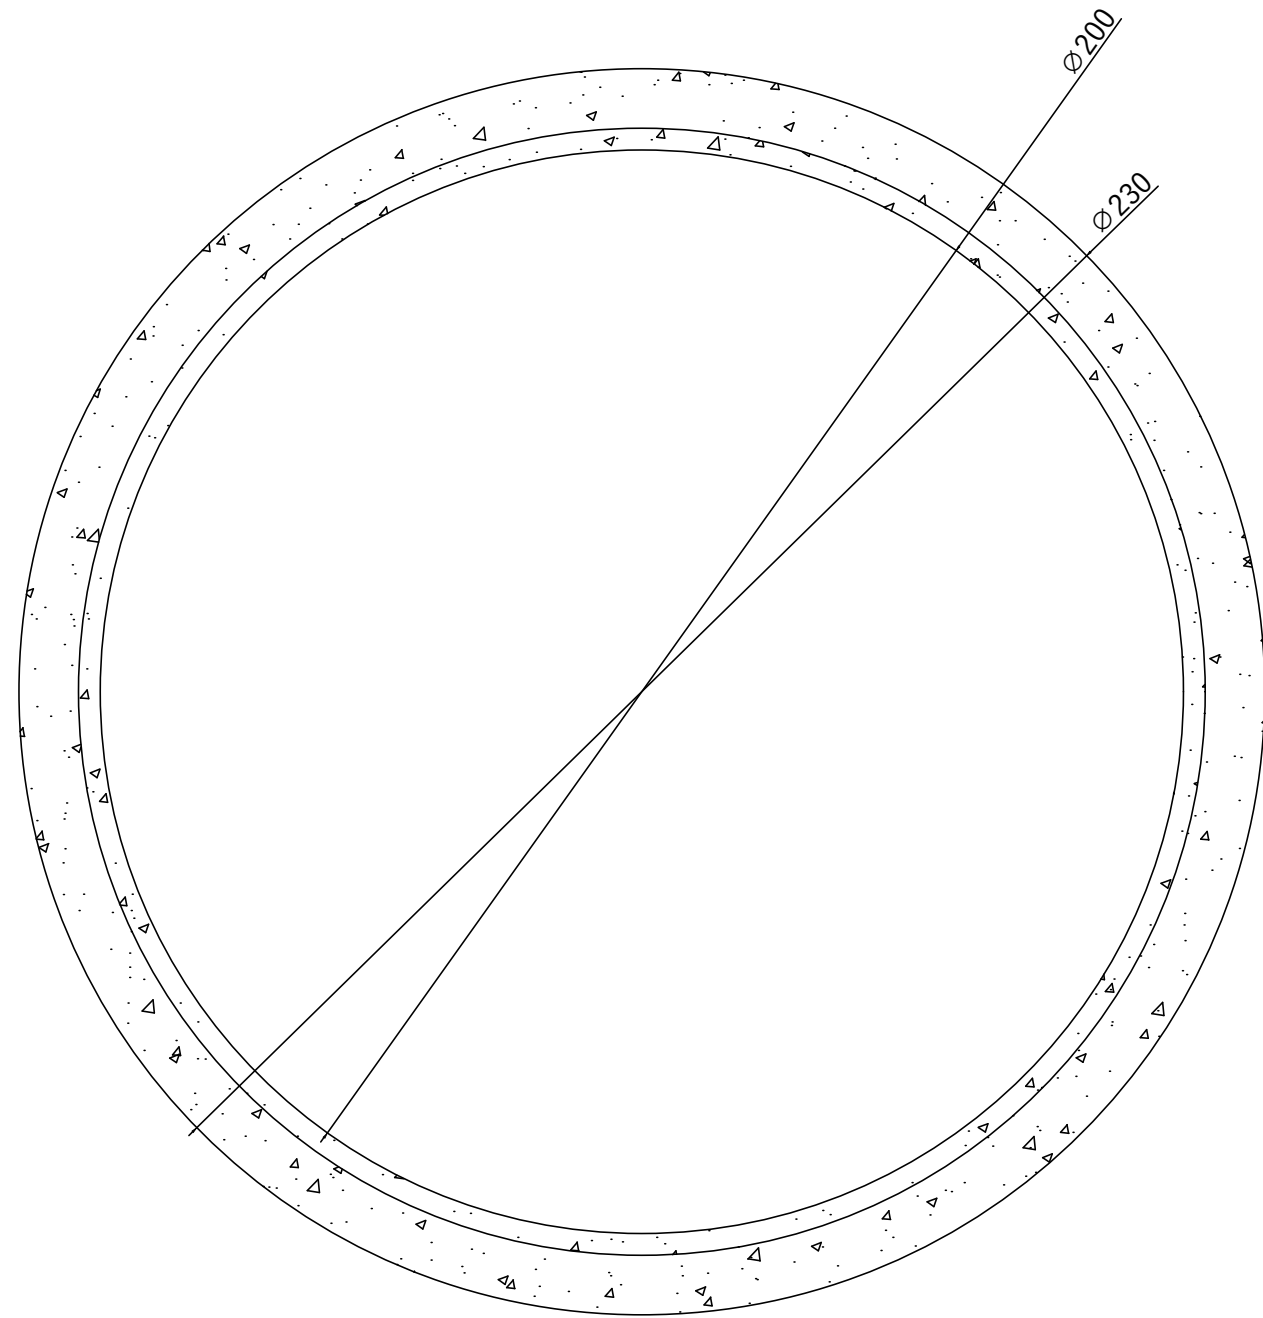

Vedere in plan  
Inel Bazin Circular  
DN2000 H1000 G150

Sectione  
Inel Bazin Circular  
DN2000 H1000 G150

GAMA DE PRODUSE: Bazine Circulare
DENUMIRE PRODUS: Inel Bazin DN2000 H1000 G150
COD PRODUS: IB20001000150
STANDARD: Agrement Tehnic