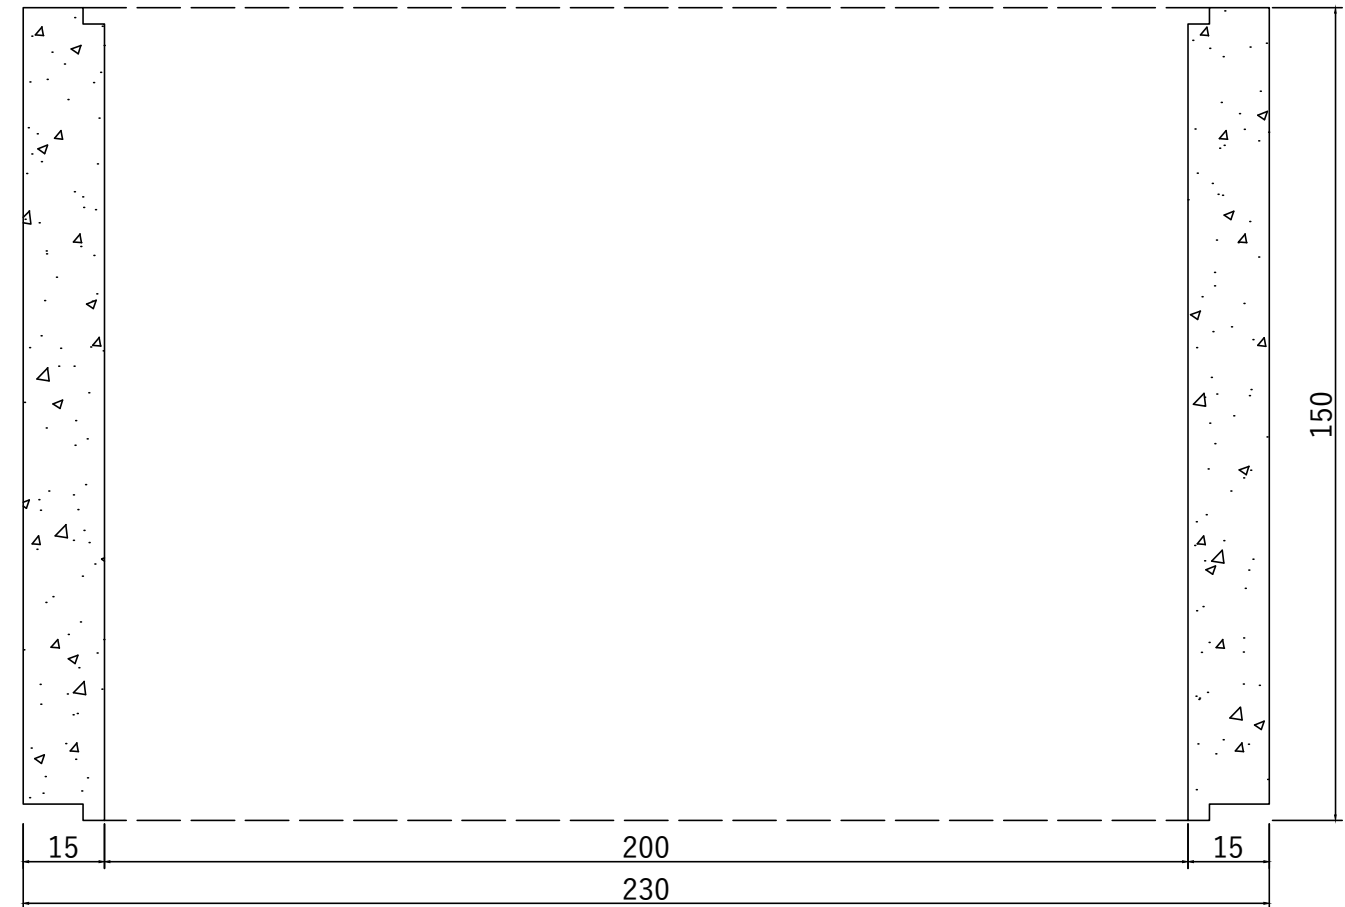

Vedere in plan  
Inel Bazin Circular  
DN2000 H1500 G150

Sectione  
Inel Bazin Circular  
DN2000 H1500 G150

GAMA DE PRODUSE: Bazine Circulare
DENUMIRE PRODUS: Inel Bazin DN2000 H1500 G150
COD PRODUS: IB20001500150
STANDARD: Agrement Tehnic