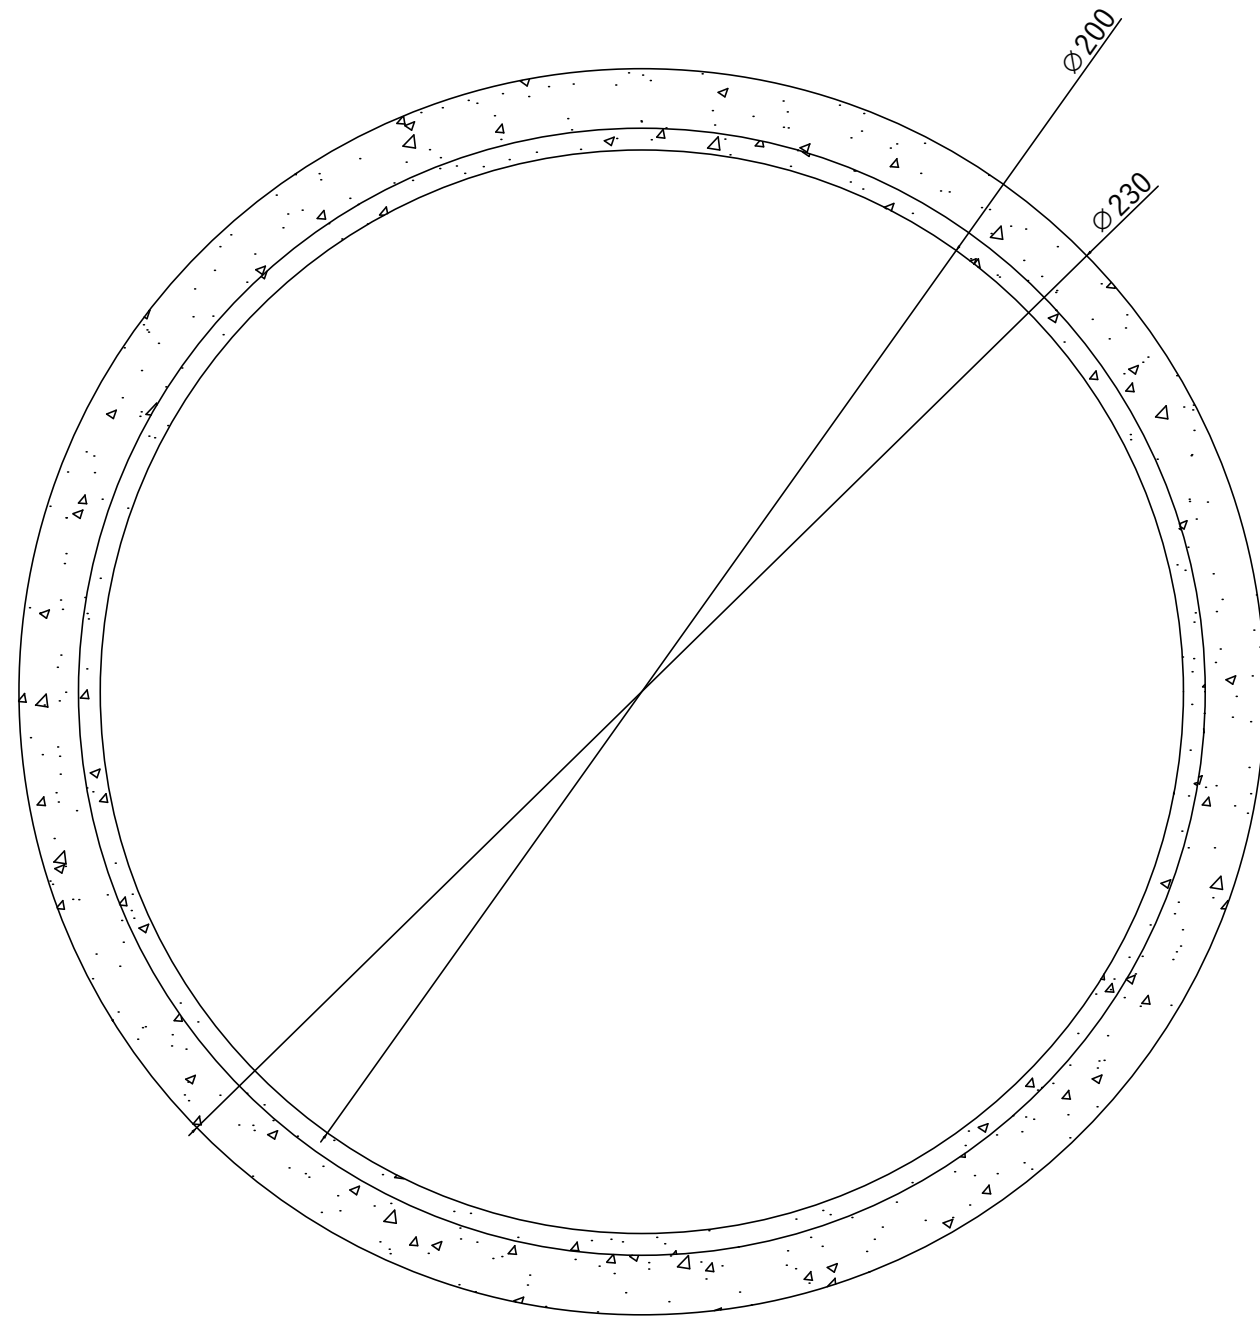

Vedere in plan  
Inel Bazin Circular  
DN2000 H1500 G150

Sectione  
Inel Bazin Circular  
DN2000 H1500 G150

GAMA DE PRODUSE: Bazine Circulare
DENUMIRE PRODUS: Inel Bazin DN2000 H1500 G150
COD PRODUS: IB20001500150
STANDARD: Agrement Tehnic