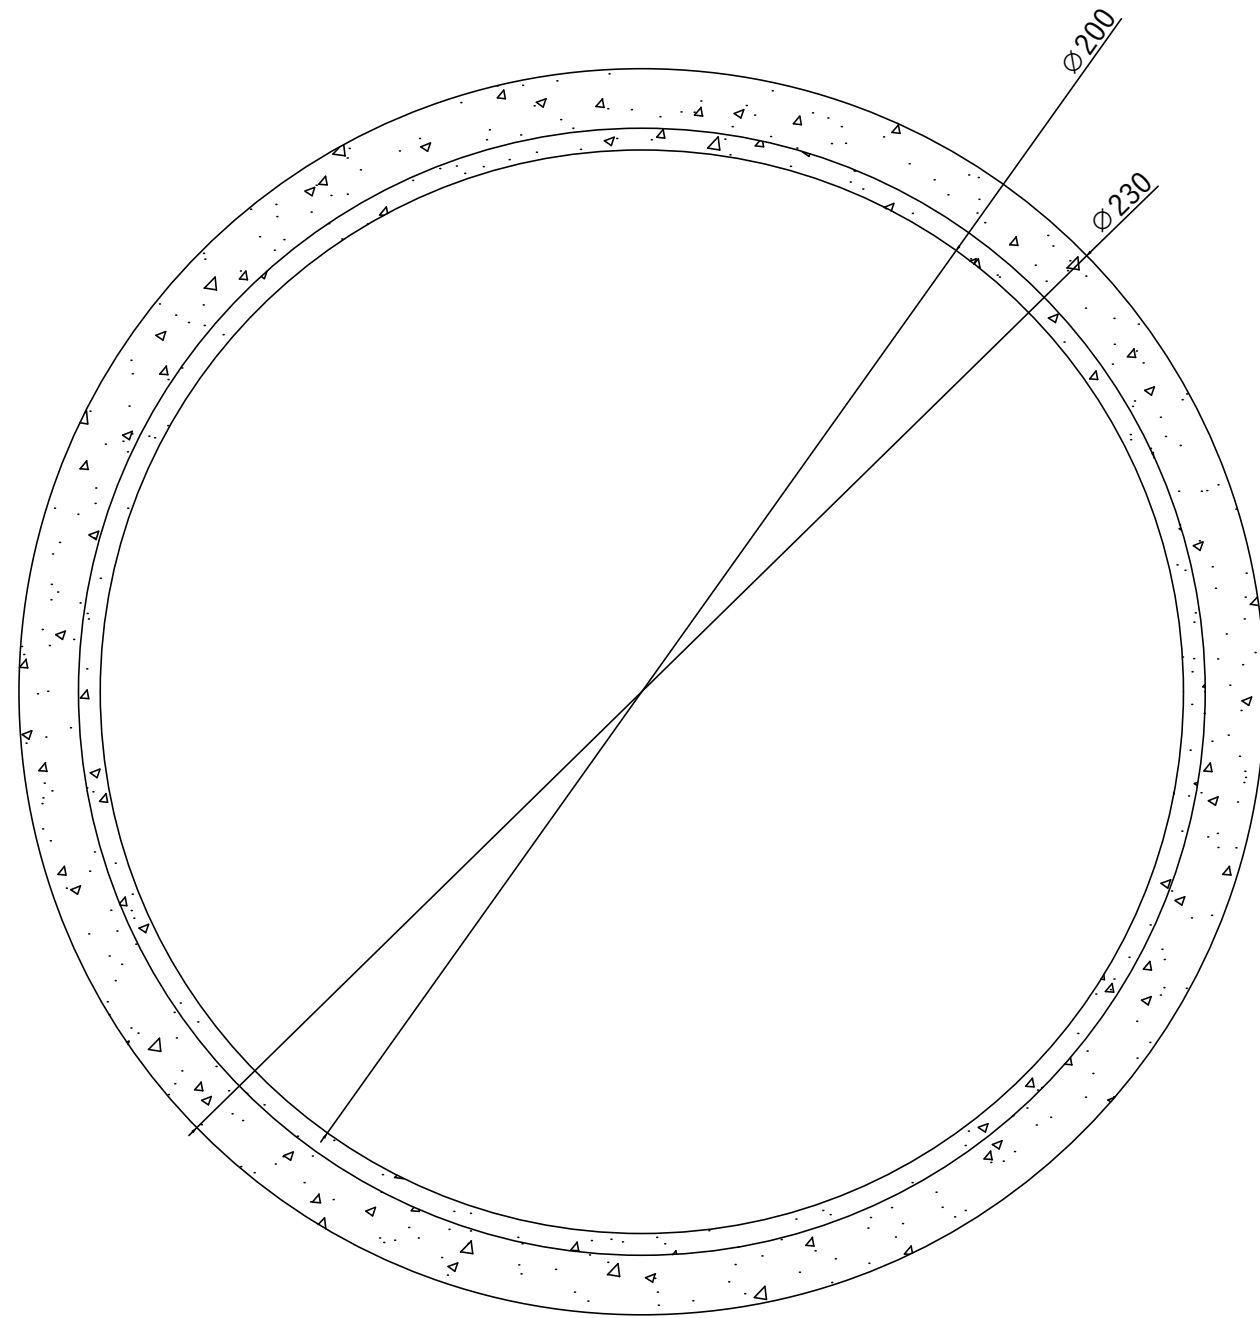

Vedere in plan
Inel Bazin Circular
DN2000 H2000 G150

Sectione
Inel Bazin Circular
DN2000 H2000 G150

GAMA DE PRODUSE: Bazine Circulare
DENUMIRE PRODUS: Inel Bazin DN2000 H2000 G150
COD PRODUS: IB20002000150
STANDARD: Agrement Tehnic