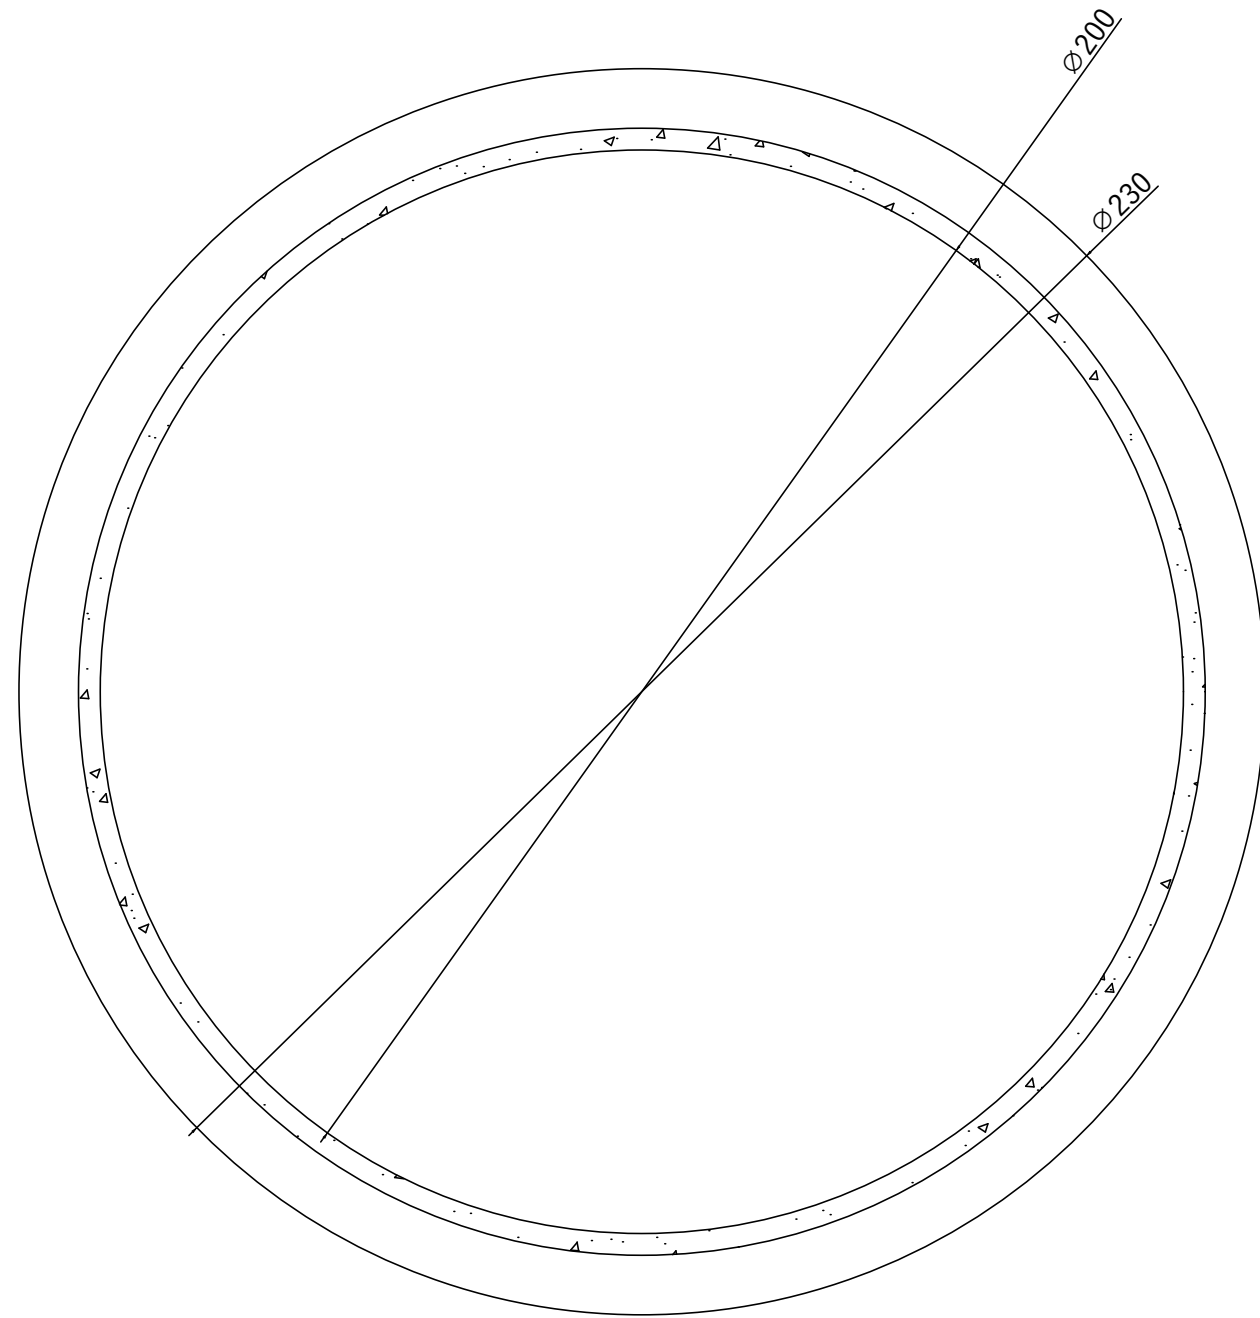

Vedere in plan
Inel Bazin Circular
DN2000 H2500 G150

Sectione
Inel Bazin Circular
DN2000 H2500 G150

GAMA DE PRODUSE: Bazine Circulare
DENUMIRE PRODUS: Inel Bazin DN2000 H2500 G150
COD PRODUS: IB20002500150
STANDARD: Agrement Tehnic