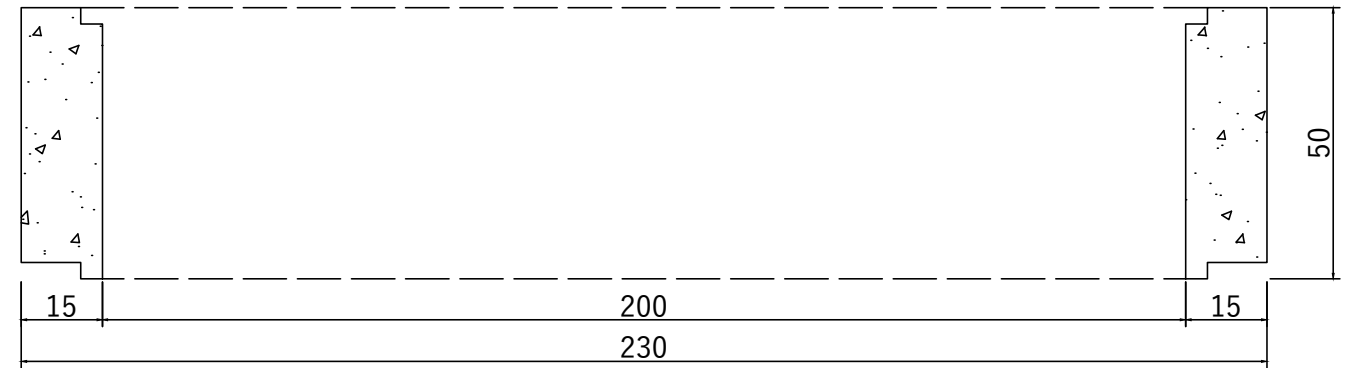

Vedere in plan  
Inel Bazin Circular  
DN2000 H500 G150

Sectiune  
Inel Bazin Circular  
DN2000 H500 G150

GAMA DE PRODUSE: Bazine Circulare
DENUMIRE PRODUS: Inel Bazin DN2000 H500 G150
COD PRODUS: IB2000500150
STANDARD: Agreement Tehnic