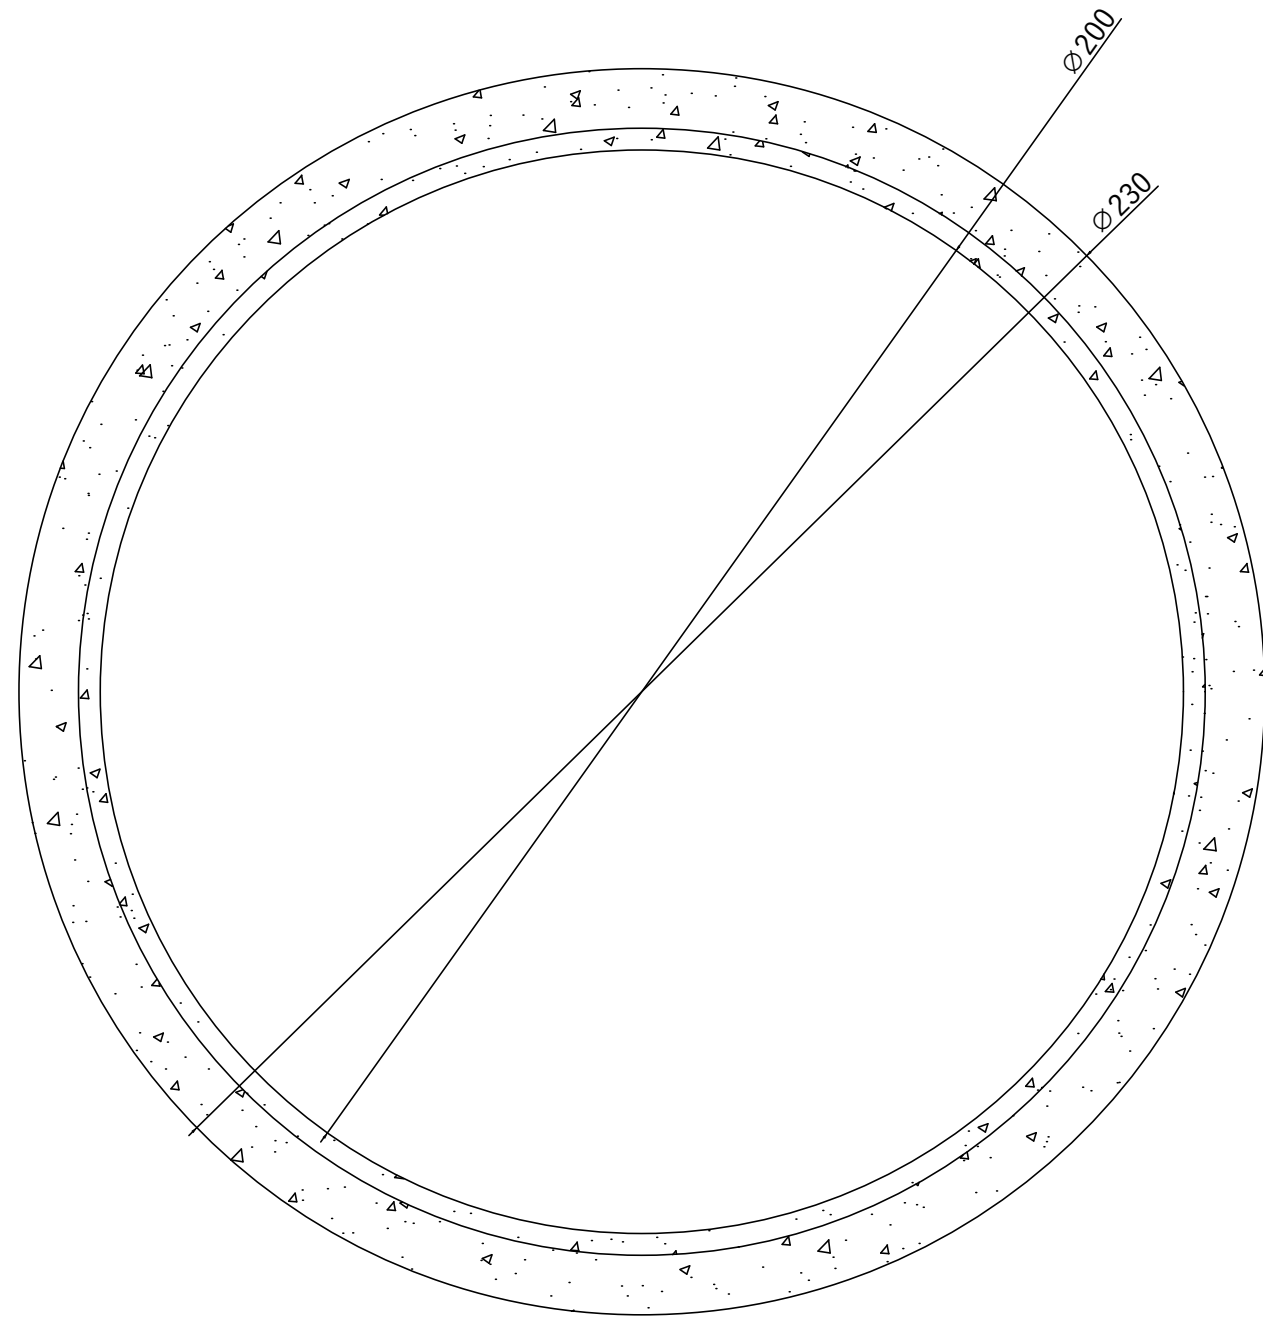

Vedere in plan  
Inel Bazin Circular  
DN2000 H500 G150

Sectiune  
Inel Bazin Circular  
DN2000 H500 G150

GAMA DE PRODUSE: Bazine Circulare
DENUMIRE PRODUS: Inel Bazin DN2000 H500 G150
COD PRODUS: IB2000500150
STANDARD: Agreement Tehnic