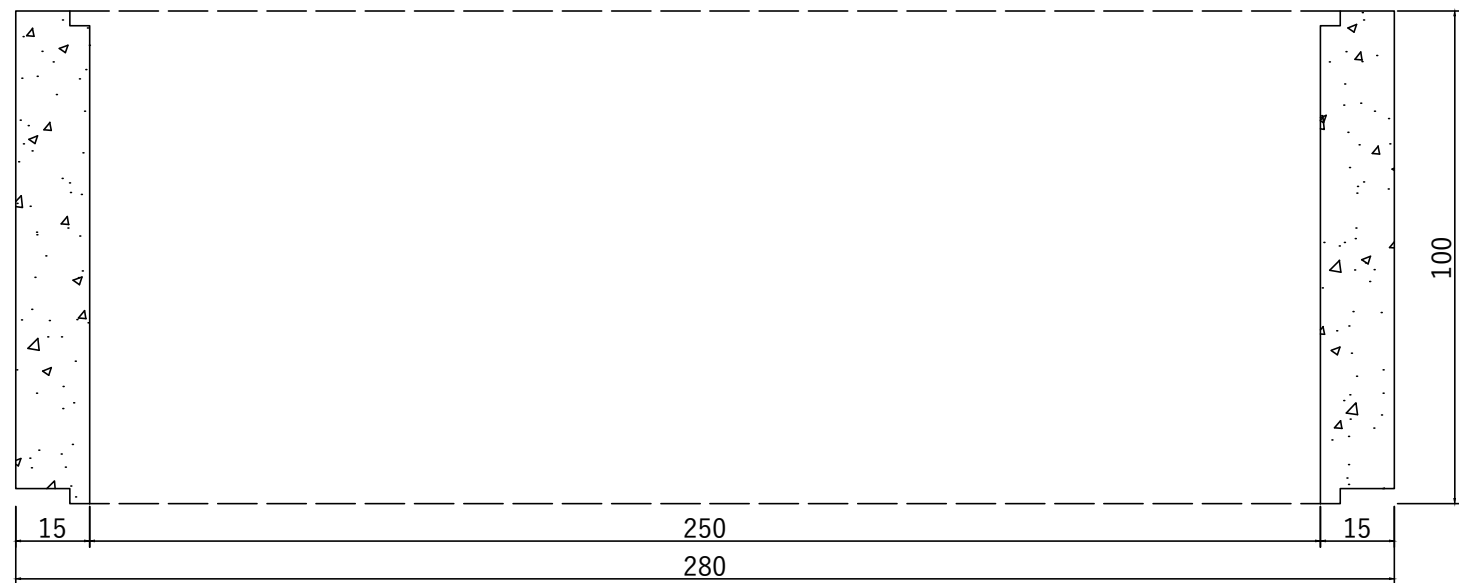

Vedere in plan
Inel Bazin Circular
DN2500 H1000 G150

Sectiune
Inel Bazin Circular
DN2500 H1000 G150

GAMA DE PRODUSE: Bazine Circulare
DENUMIRE PRODUS: Inel Bazin DN2500 H1000 G150
COD PRODUS: IB25001000150
STANDARD: Agrement Tehnic