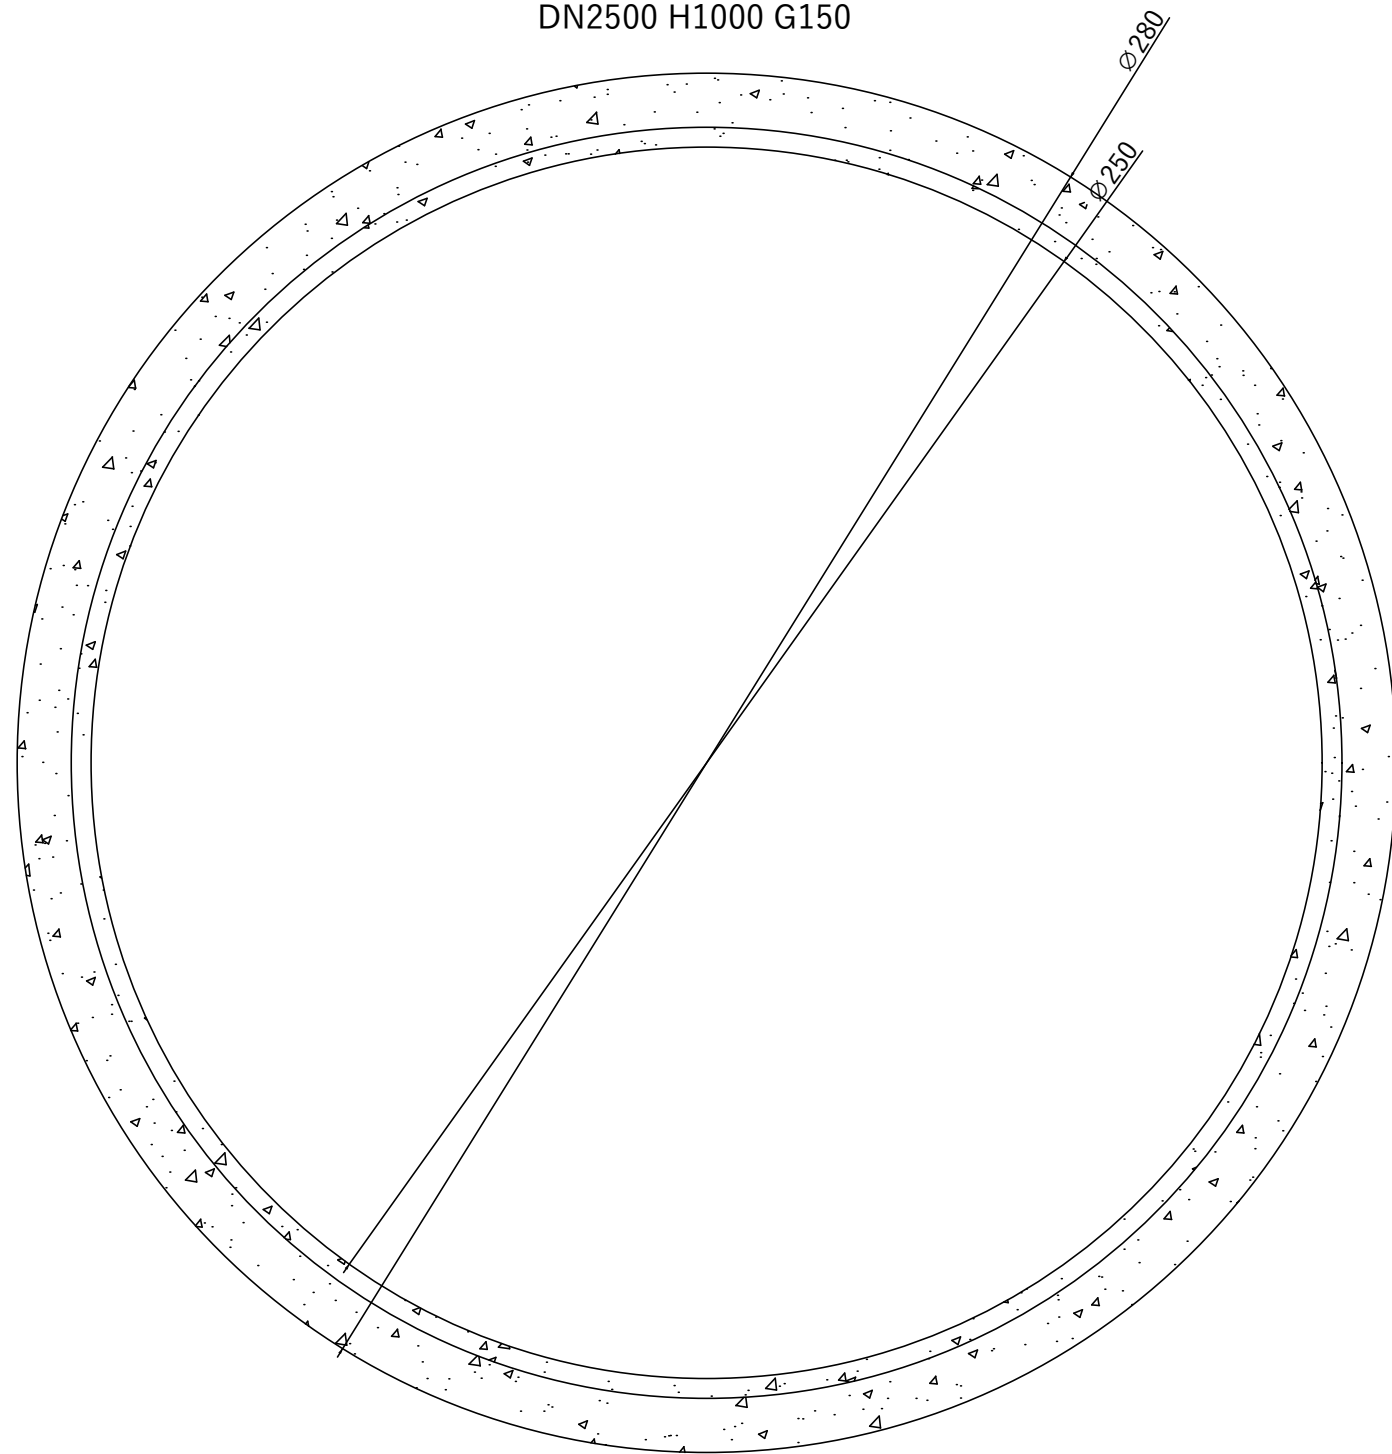

Vedere in plan
Inel Bazin Circular
DN2500 H1000 G150

Sectiune
Inel Bazin Circular
DN2500 H1000 G150

GAMA DE PRODUSE: Bazine Circulare
DENUMIRE PRODUS: Inel Bazin DN2500 H1000 G150
COD PRODUS: IB25001000150
STANDARD: Agrement Tehnic