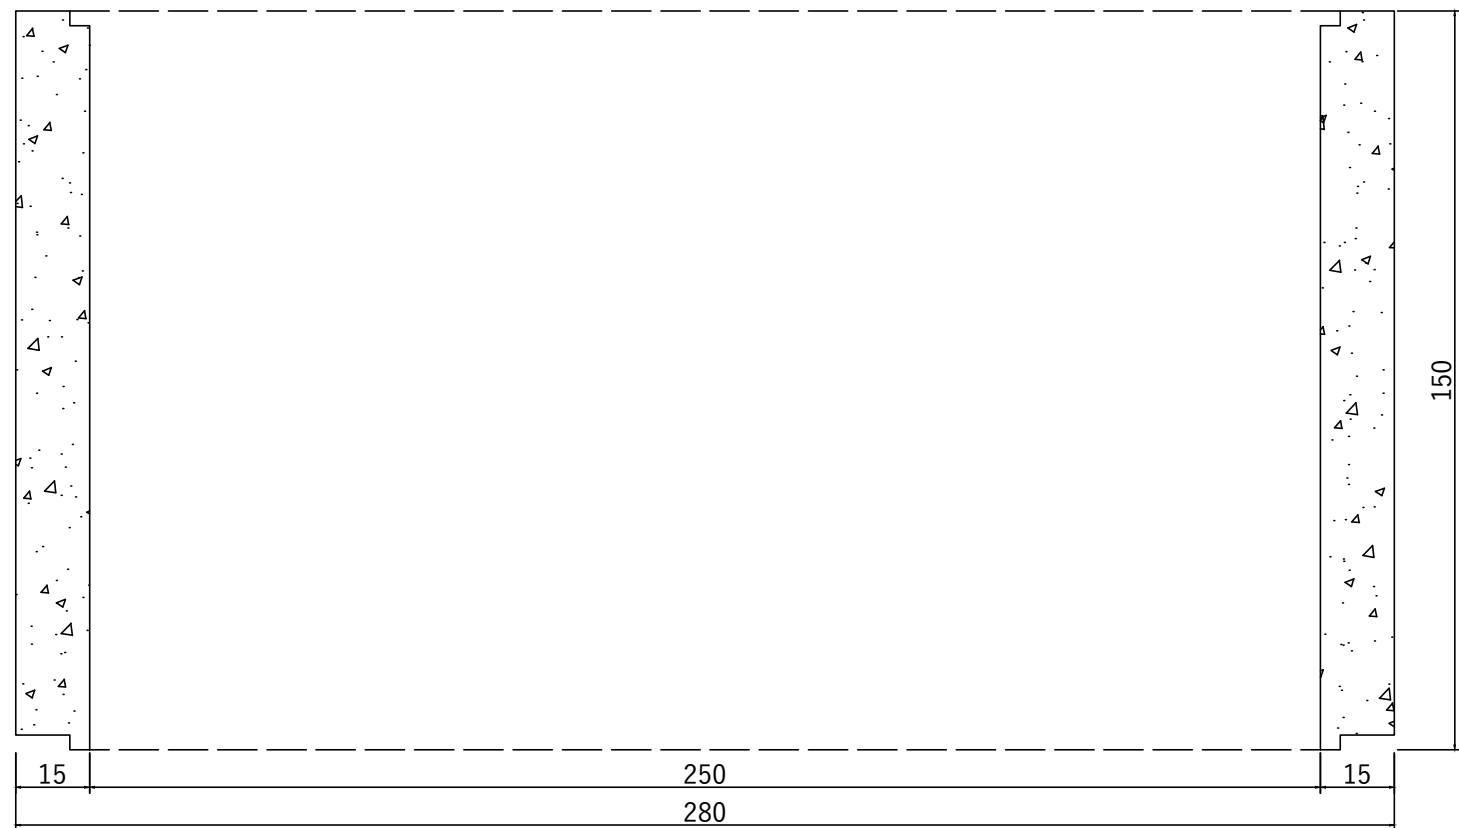

Vedere in plan
Inel Bazin Circular
DN2500 H1500 G150

Sectiune
Inel Bazin Circular
DN2500 H1500 G150

GAMA DE PRODUSE: Bazine Circulare
DENUMIRE PRODUS: Inel Bazin DN2500 H1500 G150
COD PRODUS: IB25001500150
STANDARD: Agrement Tehnic