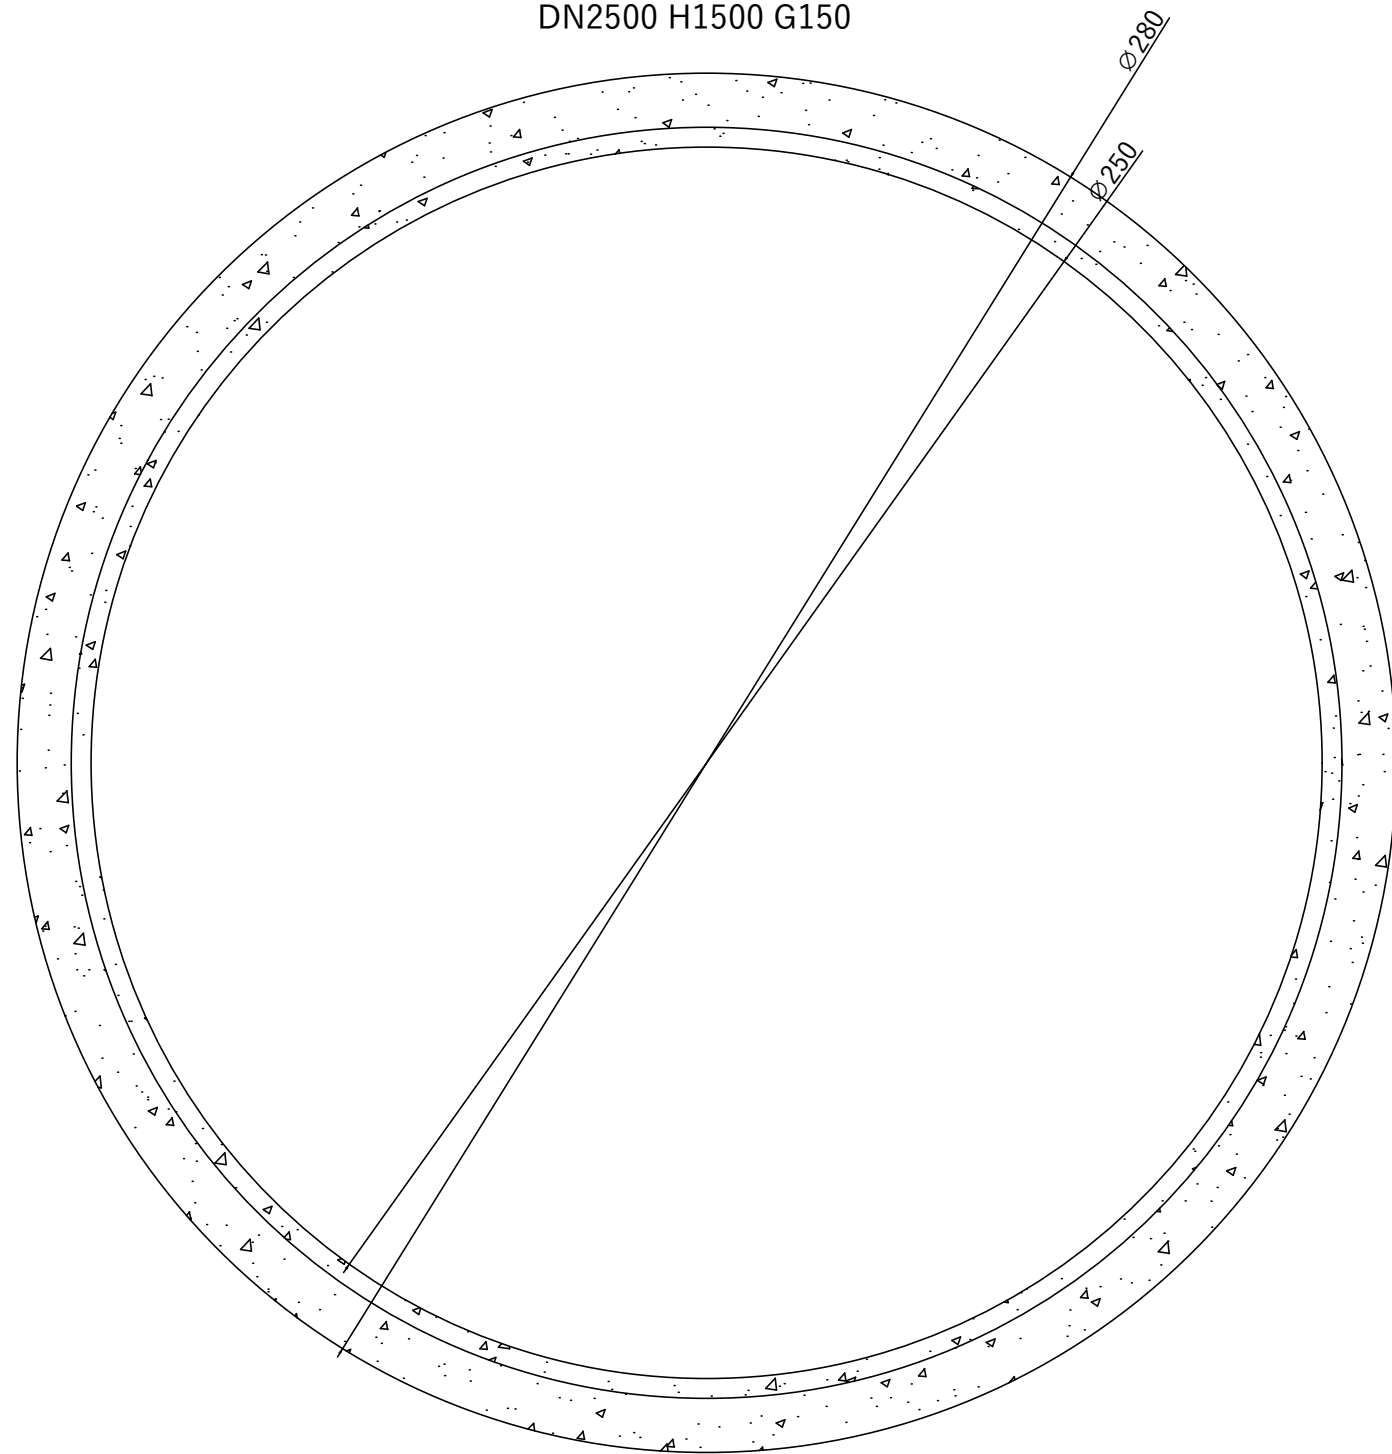

Vedere in plan
Inel Bazin Circular
DN2500 H1500 G150

Sectiune
Inel Bazin Circular
DN2500 H1500 G150

GAMA DE PRODUSE: Bazine Circulare
DENUMIRE PRODUS: Inel Bazin DN2500 H1500 G150
COD PRODUS: IB25001500150
STANDARD: Agrement Tehnic