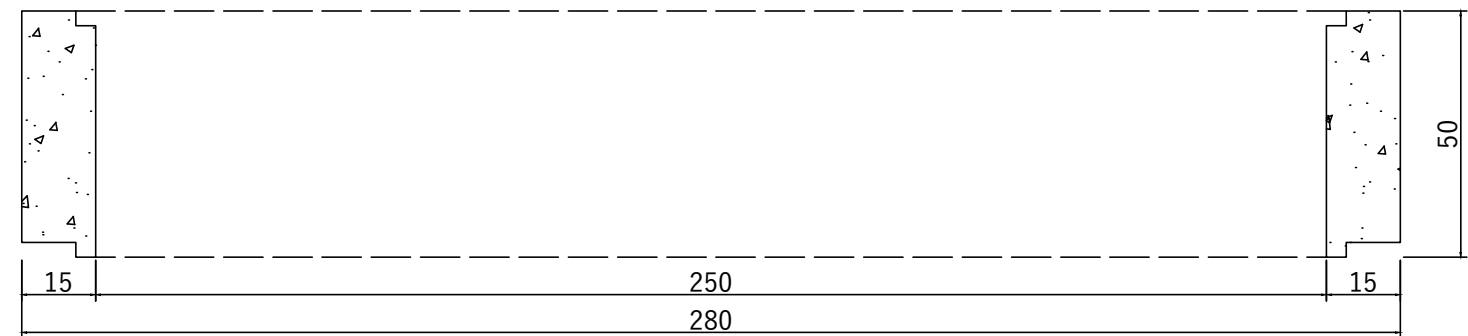

Vedere in plan
Inel Bazin Circular
DN2500 H500 G150

Sectiune
Inel Bazin Circular
DN2500 H500 G150

GAMA DE PRODUSE: Bazine Circulare
DENUMIRE PRODUS: Inel Bazin DN2500 H500 G150
COD PRODUS: IB2500500150
STANDARD: Agrement Tehnic