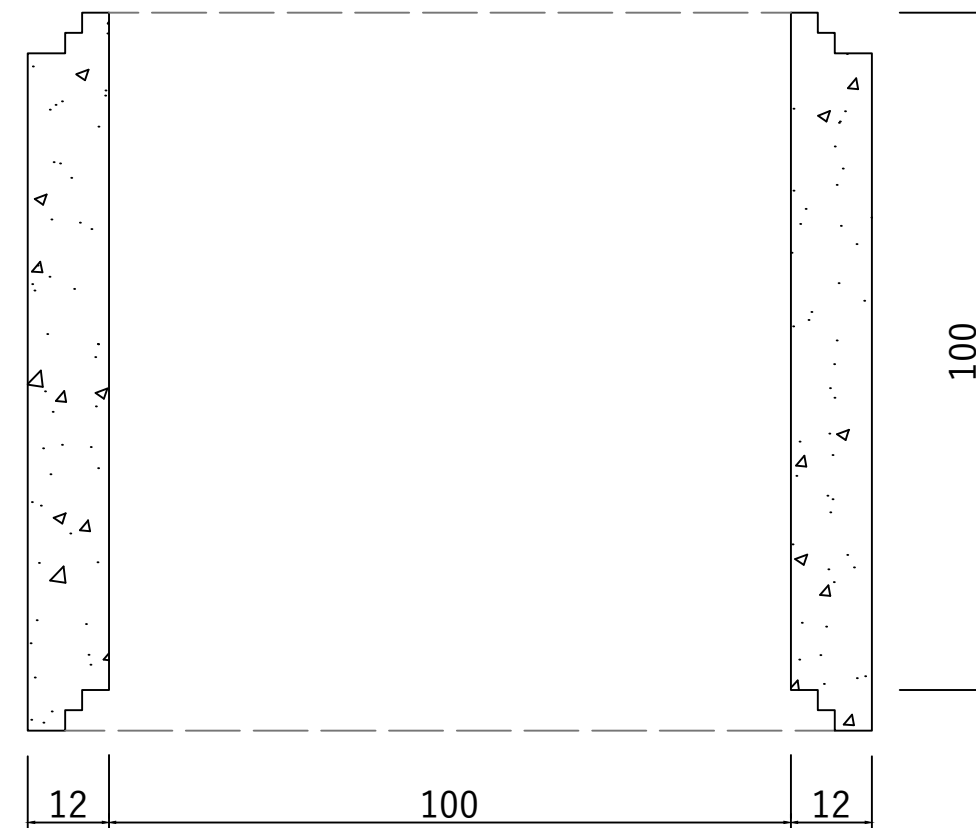

Vedere in plan  
Inel camin  
DN1000 H1000 G120

Sectiune  
Inel camin  
DN1000 H1000 G120

GAMA DE PRODUSE: Camine de vizitare
DENUMIRE PRODUS: Inel camin DN1000 H1000 G120
COD PRODUS: IC10001000120
STANDARD: SR EN 1917:2003