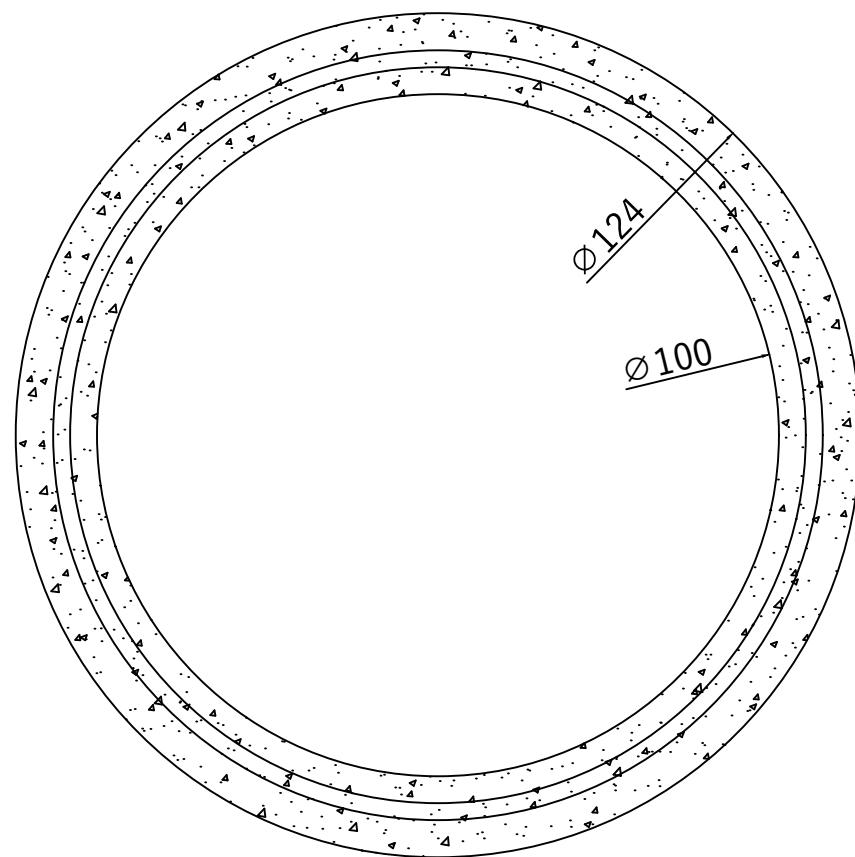

Vedere in plan  
Inel camin  
DN1000 H1000 G120

Sectiune  
Inel camin  
DN1000 H1000 G120

GAMA DE PRODUSE: Camine de vizitare
DENUMIRE PRODUS: Inel camin DN1000 H1000 G120
COD PRODUS: IC10001000120
STANDARD: SR EN 1917:2003