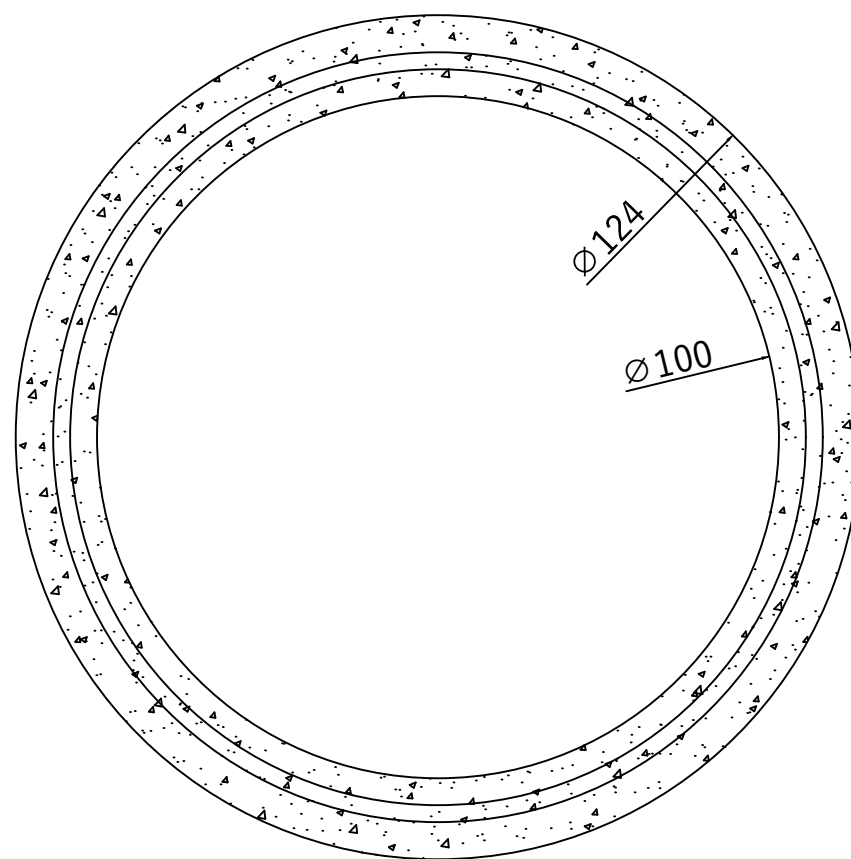

Vedere in plan
Inel camin
DN1000 H100 G120

Sectiune
Inel camin
DN1000 H100 G120

GAMA DE PRODUSE: Camine de vizitare
DENUMIRE PRODUS: Inel camin DN1000 H100 G120
COD PRODUS: IC1000100120
STANDARD: SR EN 1917:2003