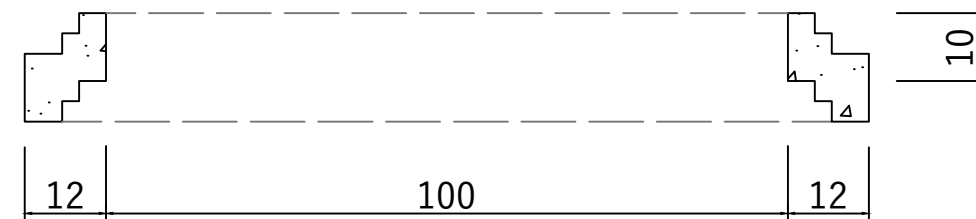

Vedere in plan
Inel camin
DN1000 H100 G120

Sectiune
Inel camin
DN1000 H100 G120

GAMA DE PRODUSE: Camine de vizitare
DENUMIRE PRODUS: Inel camin DN1000 H100 G120
COD PRODUS: IC1000100120
STANDARD: SR EN 1917:2003