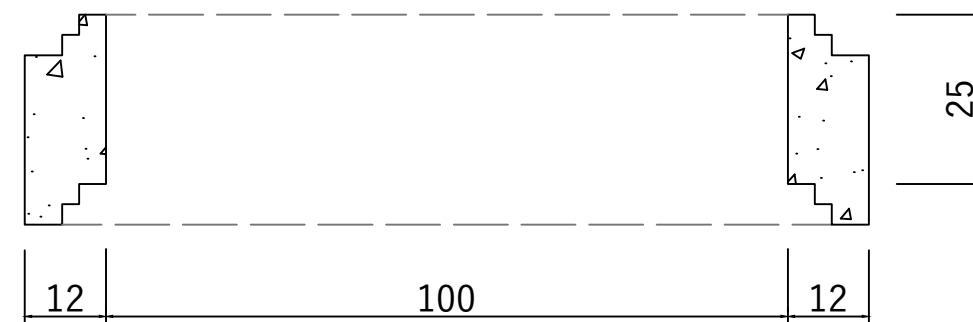

Vedere in plan
Inel camin
DN1000 H250 G120

Sectiune
Inel camin
DN1000 H250 G120

GAMA DE PRODUSE: Camine de vizitare
DENUMIRE PRODUS: Inel camin DN1000 H250 G120
COD PRODUS: IC1000250120
STANDARD: SR EN 1917:2003