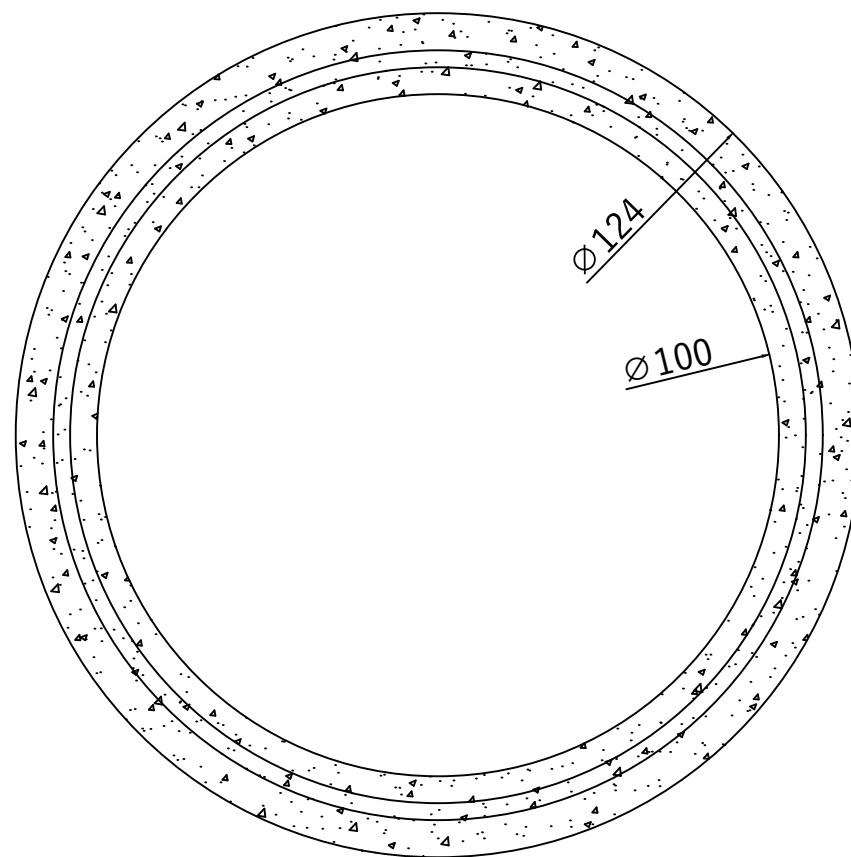

Vedere in plan
Inel camin
DN1000 H250 G120

Sectiune
Inel camin
DN1000 H250 G120

GAMA DE PRODUSE: Camine de vizitare
DENUMIRE PRODUS: Inel camin DN1000 H250 G120
COD PRODUS: IC1000250120
STANDARD: SR EN 1917:2003