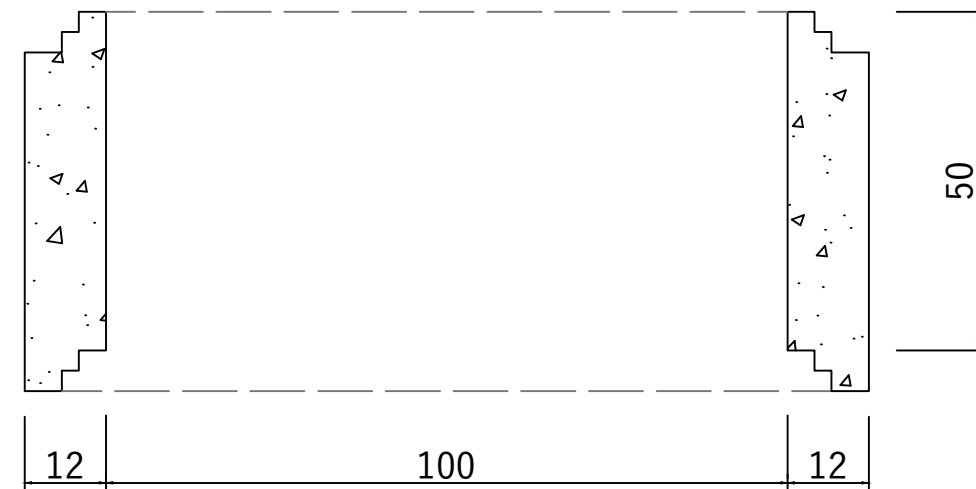

Vedere in plan
Inel camin
DN1000 H500 G120

Sectiune
Inel camin
DN1000 H500 G120

GAMA DE PRODUSE: Camine de vizitare
DENUMIRE PRODUS: Inel camin DN1000 H500 G120
COD PRODUS: IC1000500120
STANDARD: SR EN 1917:2003