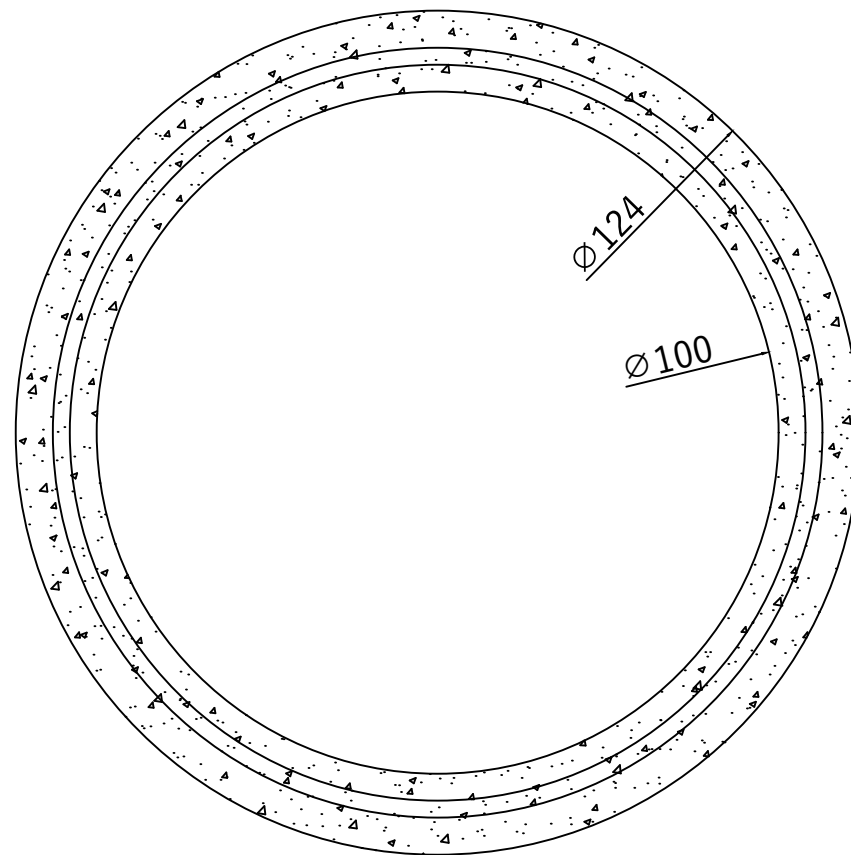

Vedere in plan
Inel camin
DN1000 H500 G120

Sectiune
Inel camin
DN1000 H500 G120

GAMA DE PRODUSE: Camine de vizitare
DENUMIRE PRODUS: Inel camin DN1000 H500 G120
COD PRODUS: IC1000500120
STANDARD: SR EN 1917:2003