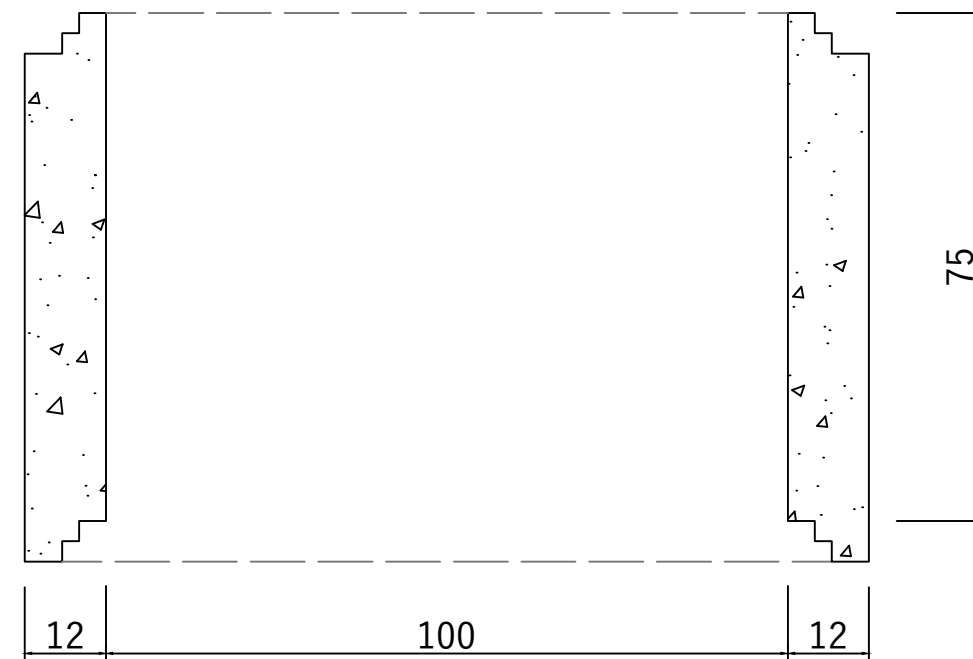

Vedere in plan
Inel camin
DN1000 H750 G120

Sectiune
Inel camin
DN1000 H750 G120

GAMA DE PRODUSE: Camine de vizitare
DENUMIRE PRODUS: Inel camin DN1000 H750 G120
COD PRODUS: IC1000750120
STANDARD: SR EN 1917:2003