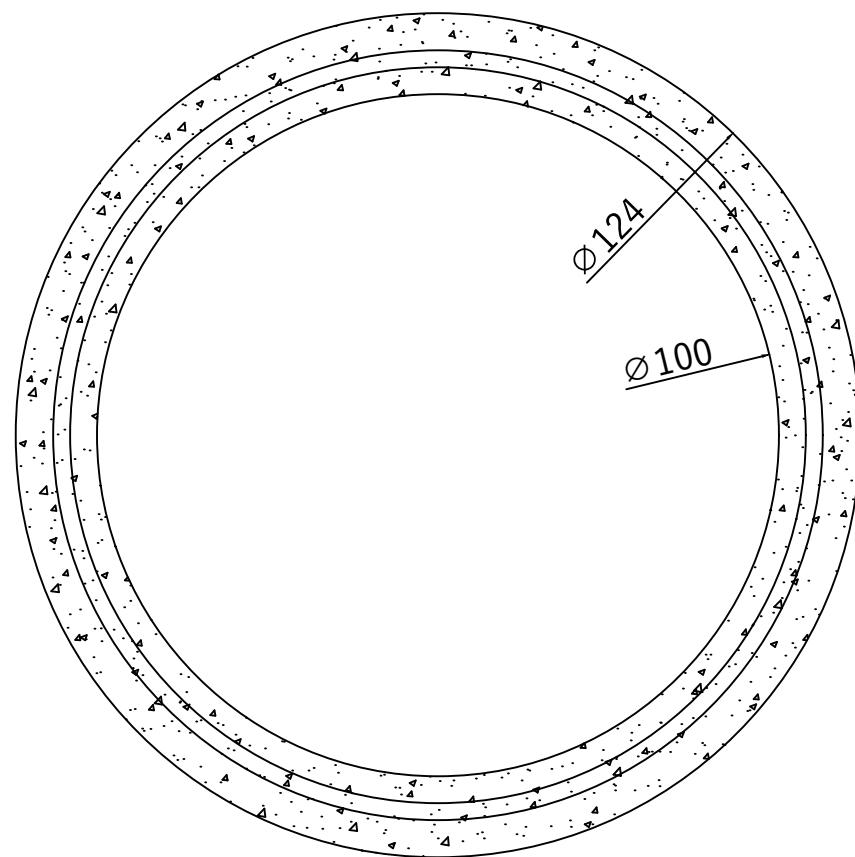

Vedere in plan
Inel camin
DN1000 H750 G120

Sectiune
Inel camin
DN1000 H750 G120

GAMA DE PRODUSE: Camine de vizitare
DENUMIRE PRODUS: Inel camin DN1000 H750 G120
COD PRODUS: IC1000750120
STANDARD: SR EN 1917:2003