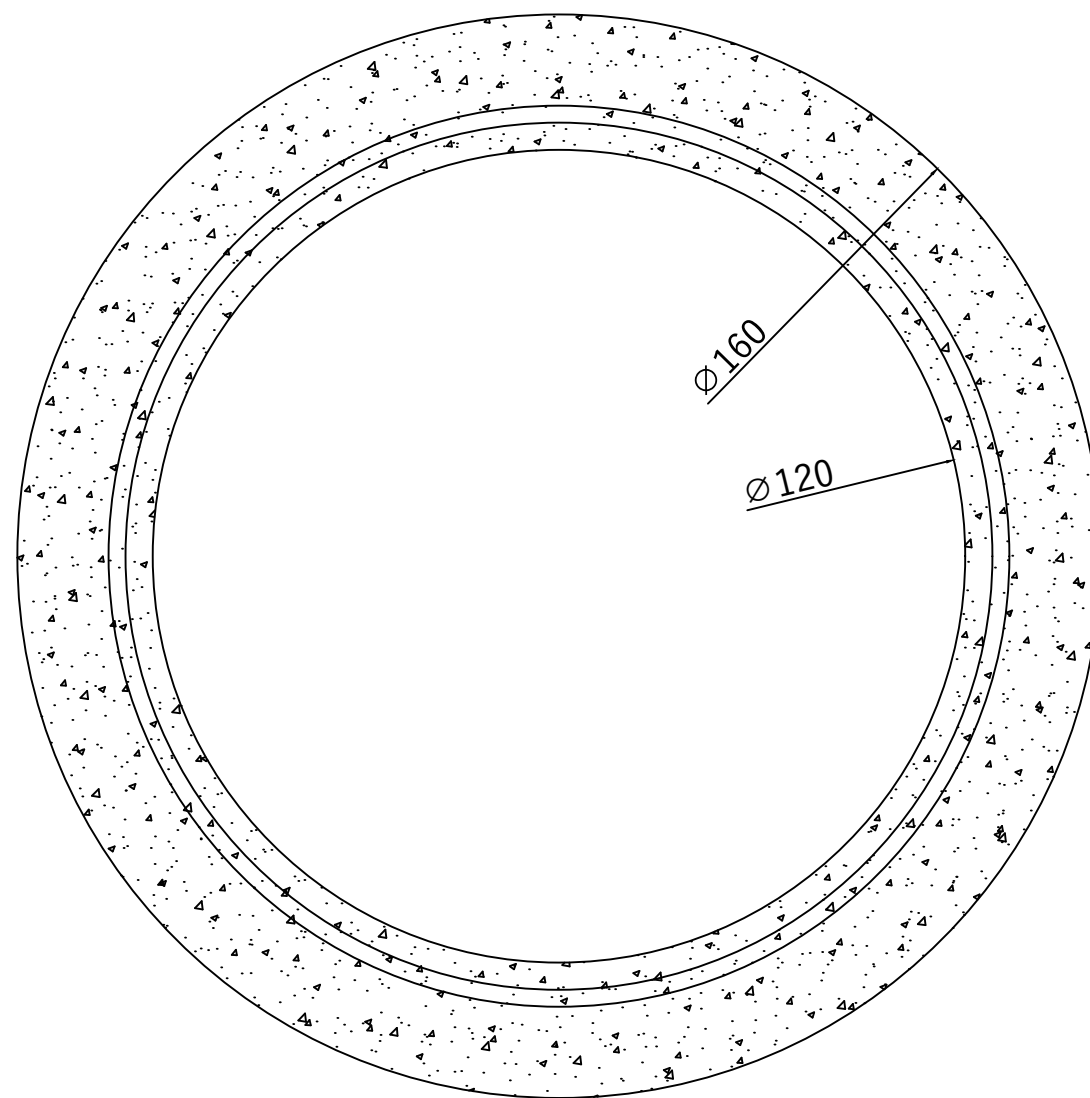

Vedere in plan  
Inel camin  
DN1200 H1000 G200

Sectiune  
Inel camin  
DN1200 H1000 G200

GAMA DE PRODUSE: Camine de vizitare
DENUMIRE PRODUS: Inel camin DN1200 H1000 G200
COD PRODUS: IC12001000200
STANDARD: SR EN 1917:2003