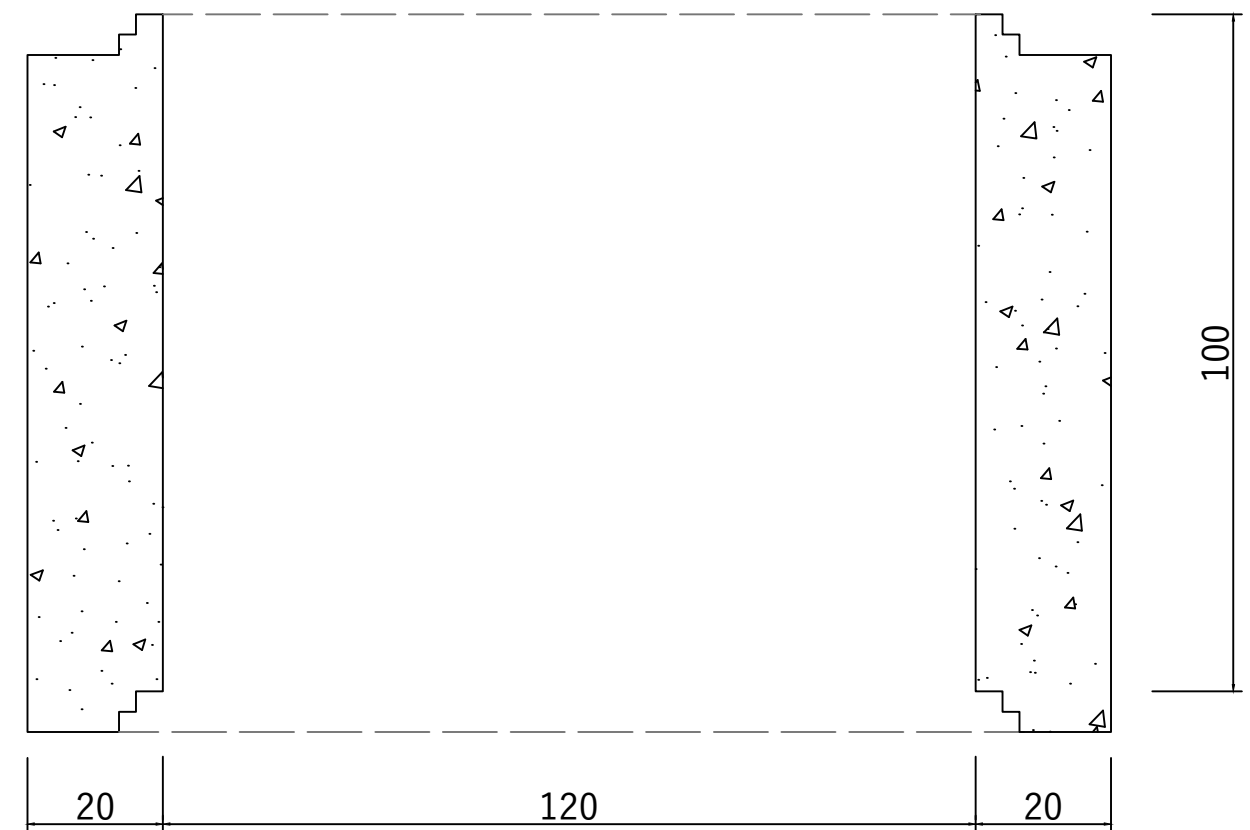

Vedere in plan  
Inel camin  
DN1200 H1000 G200

Sectiune  
Inel camin  
DN1200 H1000 G200

GAMA DE PRODUSE: Camine de vizitare
DENUMIRE PRODUS: Inel camin DN1200 H1000 G200
COD PRODUS: IC12001000200
STANDARD: SR EN 1917:2003