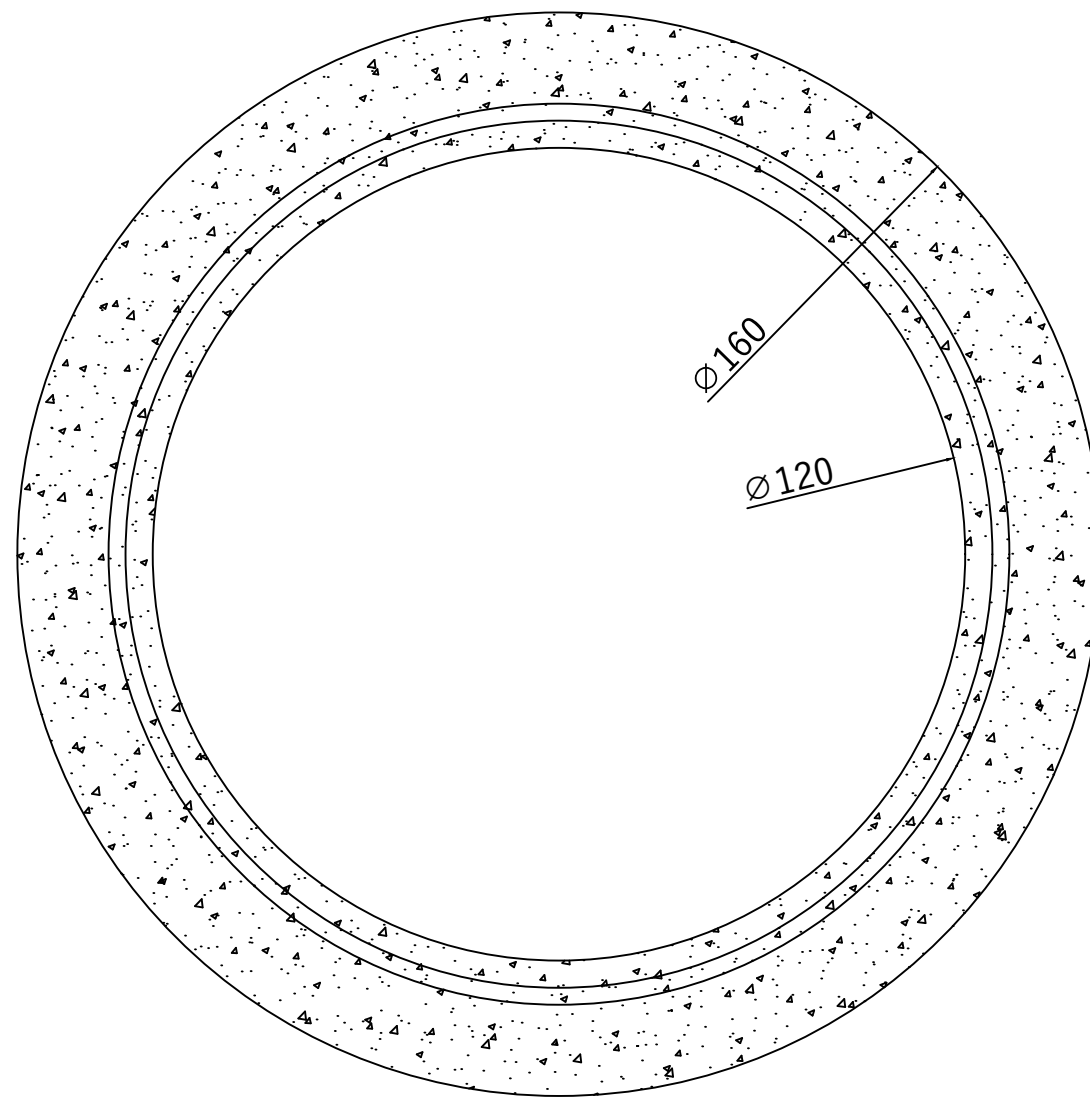

Vedere in plan  
Inel camin  
DN1200 H1500 G200

Sectiune  
Inel camin  
DN1200 H1500 G200