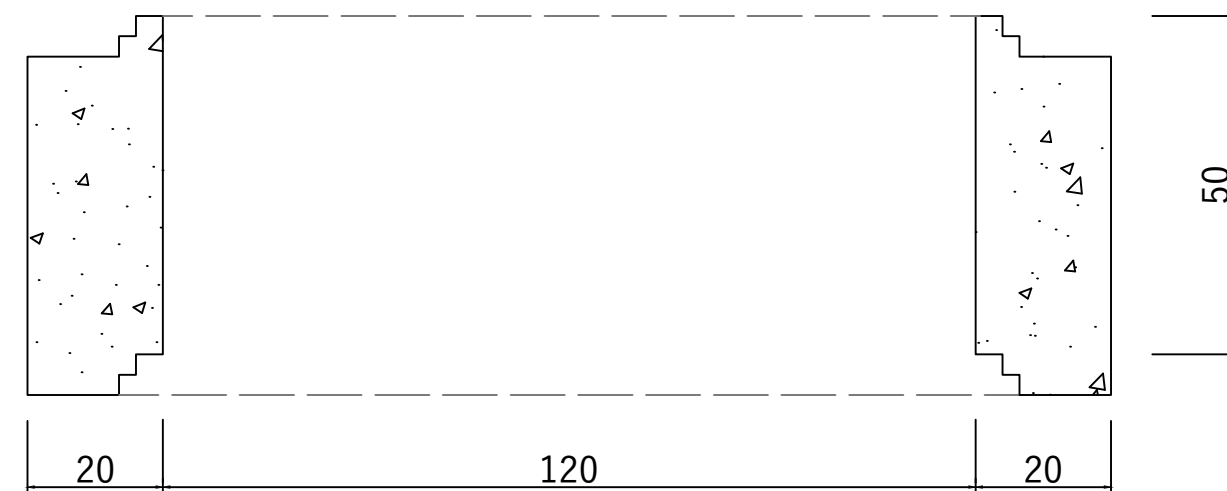

Vedere in plan  
Inel camin  
DN1200 H500 G200

Sectiune  
Inel camin  
DN1200 H500 G200

GAMA DE PRODUSE: Camine de vizitare
DENUMIRE PRODUS: Inel camin DN1200 H500 G200
COD PRODUS: IC1200500200
STANDARD: SR EN 1917:2003