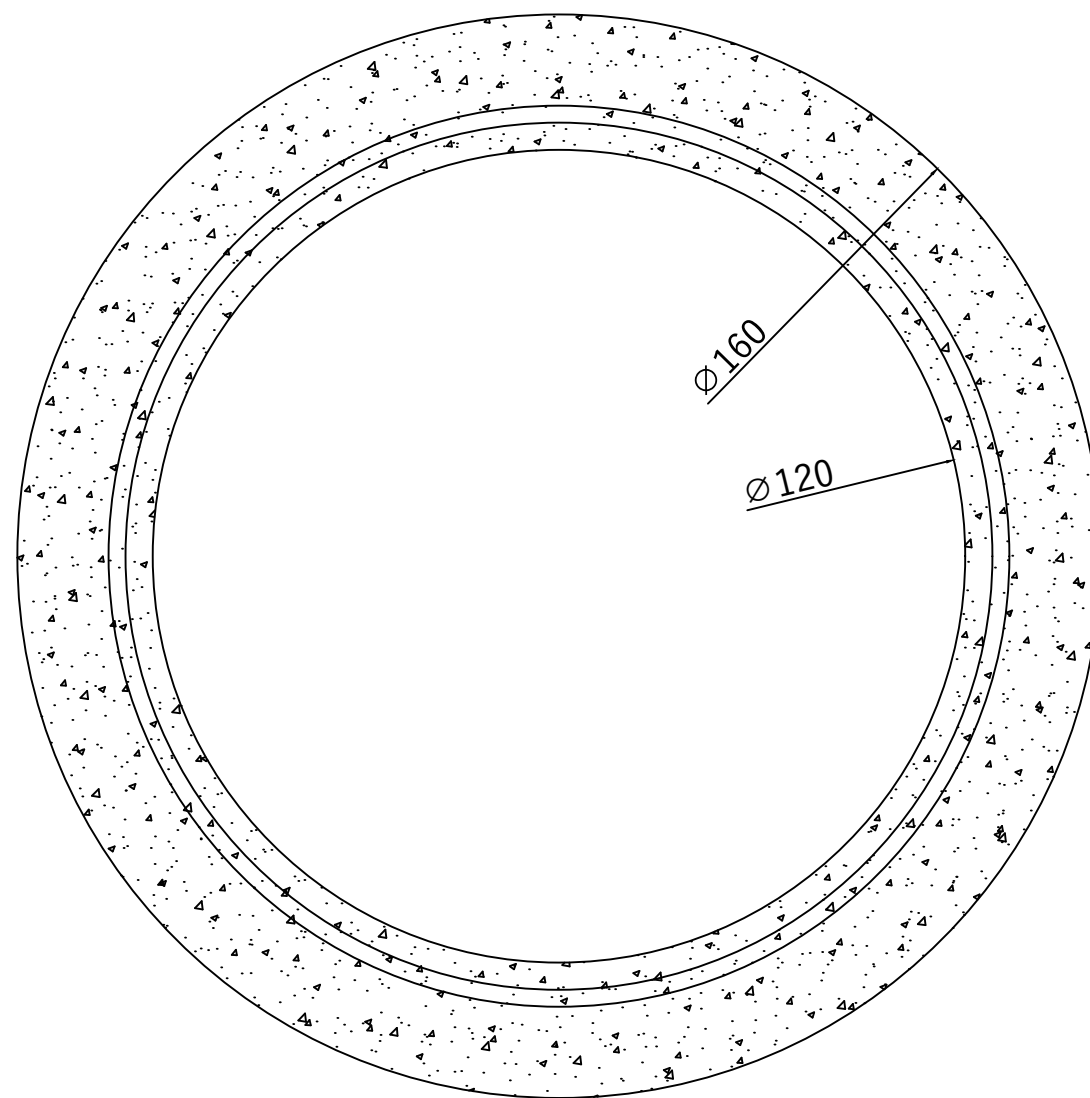

Vedere in plan  
Inel camin  
DN1200 H500 G200

Sectiune  
Inel camin  
DN1200 H500 G200

GAMA DE PRODUSE: Camine de vizitare
DENUMIRE PRODUS: Inel camin DN1200 H500 G200
COD PRODUS: IC1200500200
STANDARD: SR EN 1917:2003