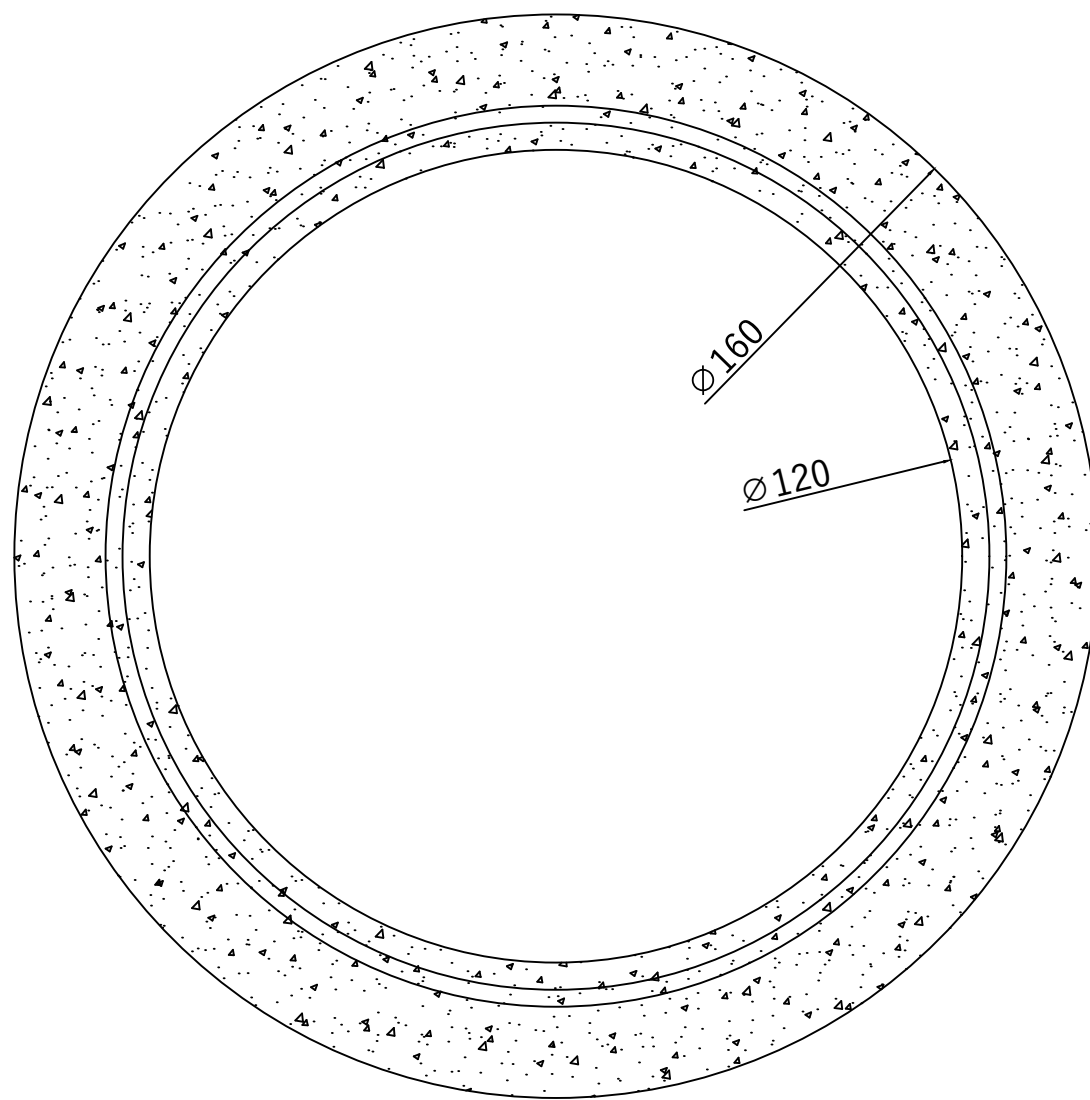

Vedere in plan
Inel camin
DN1200 H750 G200

Sectiune
Inel camin
DN1200 H750 G200

GAMA DE PRODUSE: Camine de vizitare
DENUMIRE PRODUS: Inel camin DN1200 H750 G200
COD PRODUS: IC1200750200
STANDARD: SR EN 1917:2003