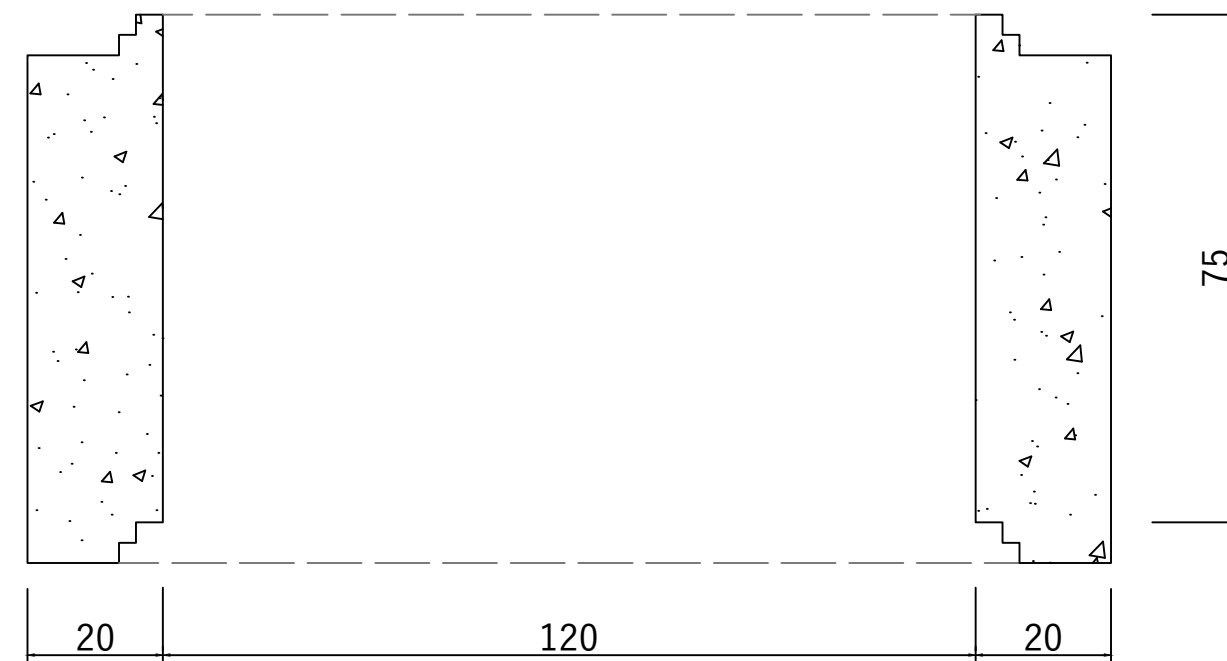

Vedere in plan
Inel camin
DN1200 H750 G200

Sectiune
Inel camin
DN1200 H750 G200

GAMA DE PRODUSE: Camine de vizitare
DENUMIRE PRODUS: Inel camin DN1200 H750 G200
COD PRODUS: IC1200750200
STANDARD: SR EN 1917:2003