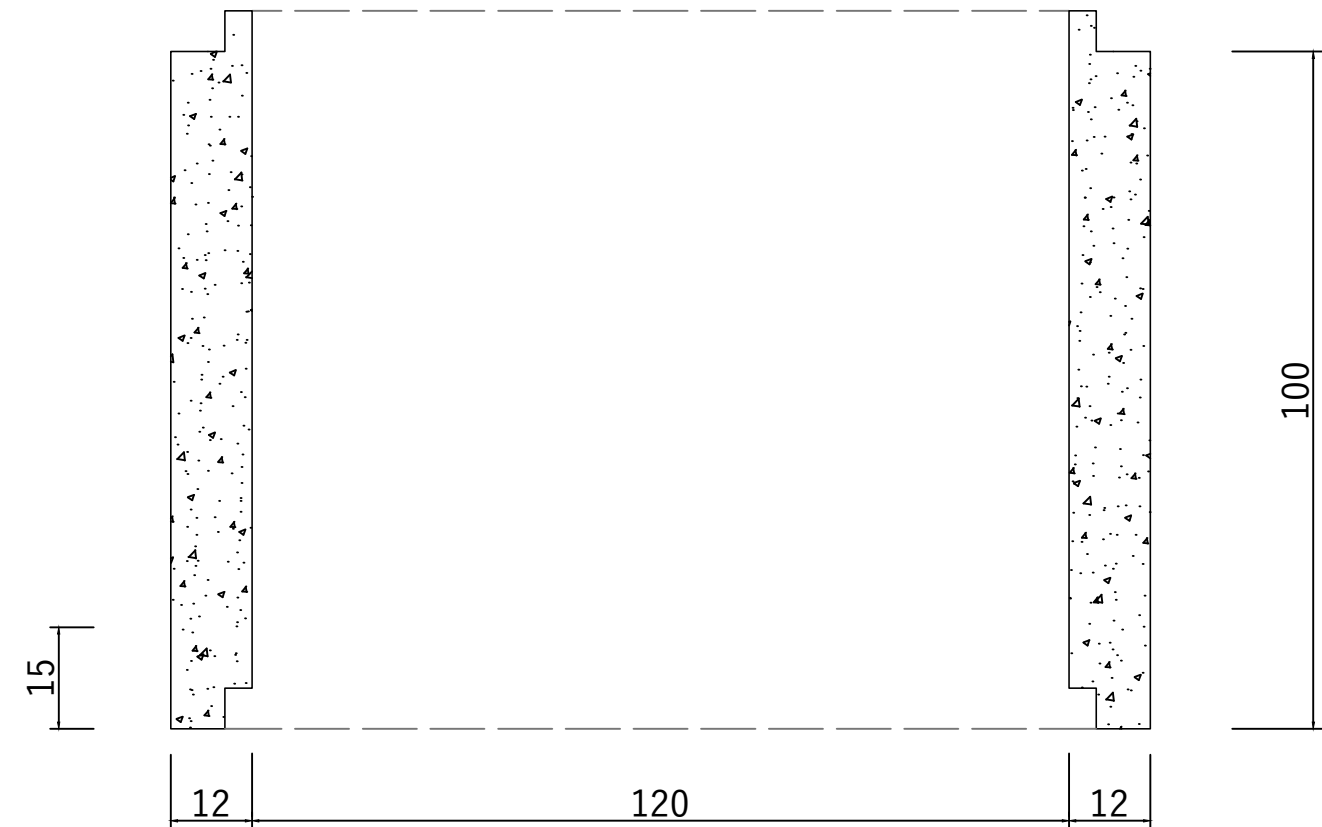

Vedere in plan  
Inel camin  
DN1400 H1000 G120

Sectiune  
Inel camin  
DN1400 H1000 G120

GAMA DE PRODUSE: Camine de vizitare
DENUMIRE PRODUS: Inel camin DN1400 H1000 G120
COD PRODUS: IC14001000120
STANDARD: Acord Tehnic