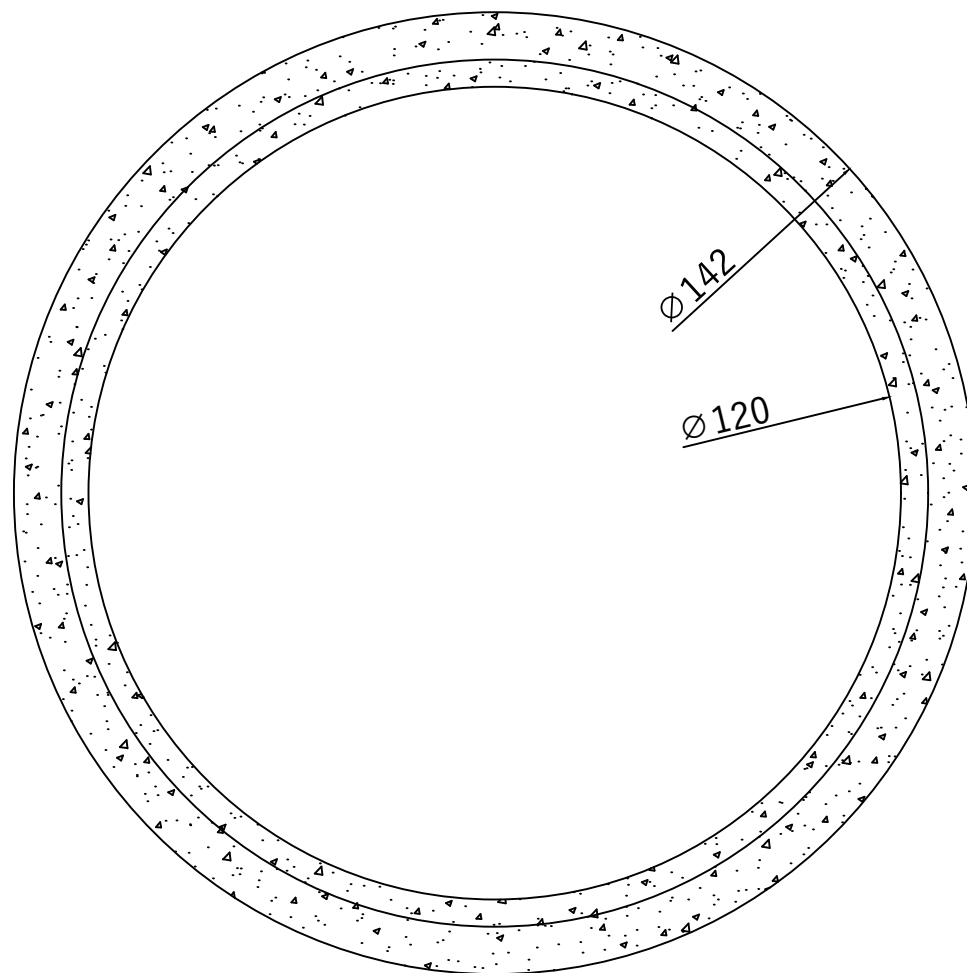

Vedere in plan  
Inel camin  
DN1400 H1000 G120

Sectiune  
Inel camin  
DN1400 H1000 G120

GAMA DE PRODUSE: Camine de vizitare
DENUMIRE PRODUS: Inel camin DN1400 H1000 G120
COD PRODUS: IC14001000120
STANDARD: Acord Tehnic