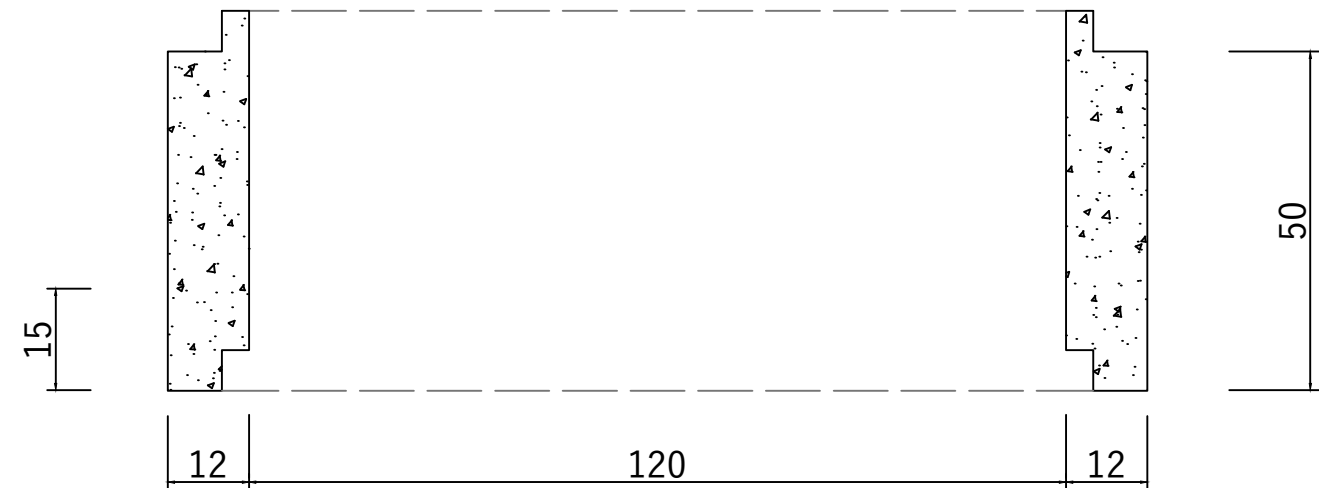

Vedere in plan
Inel camin
DN1400 H500 G120

Sectiune
Inel camin
DN1400 H500 G120

| |
|--|
| GAMA DE PRODUSE: Camine de vizitare |
| DENUMIRE PRODUS: Inel camin DN1400 H500 G120 |
| COD PRODUS: IC1400500120 |
| STANDARD: Agrement Tehnic |