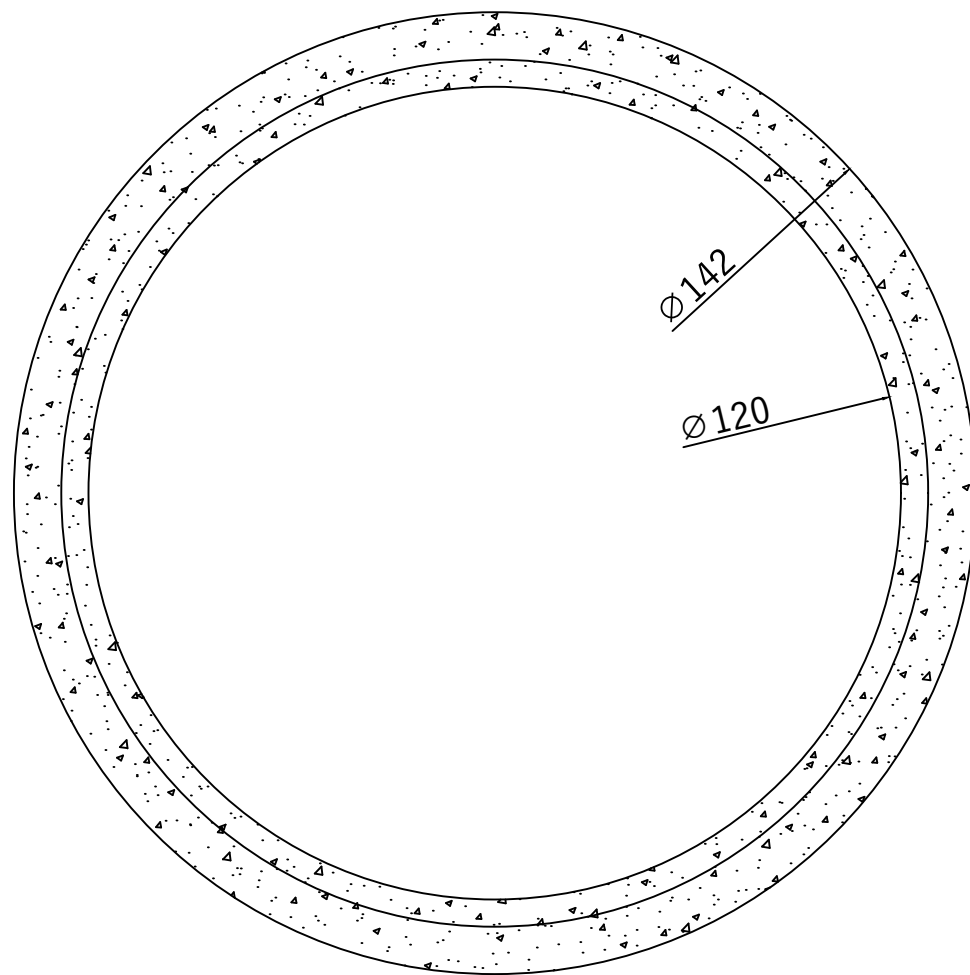

Vedere in plan
Inel camin
DN1400 H500 G120

Sectiune
Inel camin
DN1400 H500 G120

| |
|--|
| GAMA DE PRODUSE: Camine de vizitare |
| DENUMIRE PRODUS: Inel camin DN1400 H500 G120 |
| COD PRODUS: IC1400500120 |
| STANDARD: Agrement Tehnic |