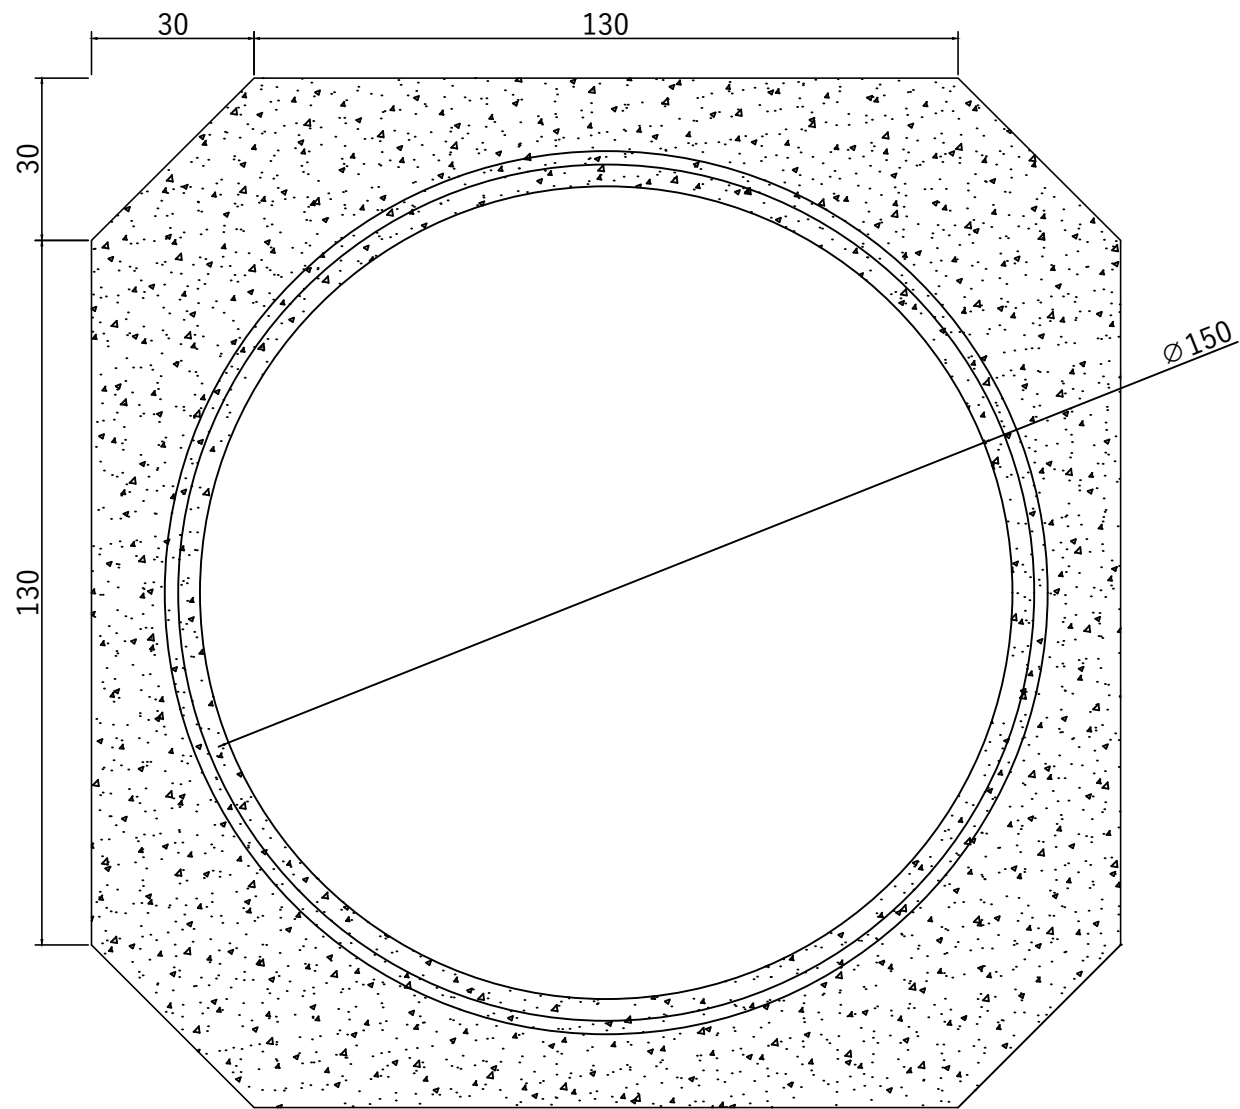

Vedere in plan
Inel camin
DN1500 H1000 G200

Sectiune
Inel camin
DN1500 H1000 G200

GAMA DE PRODUSE: Camine de vizitare
DENUMIRE PRODUS: Inel camin DN1500 H1000 G200
COD PRODUS: IC15001000200
STANDARD: Agrement Tehnic