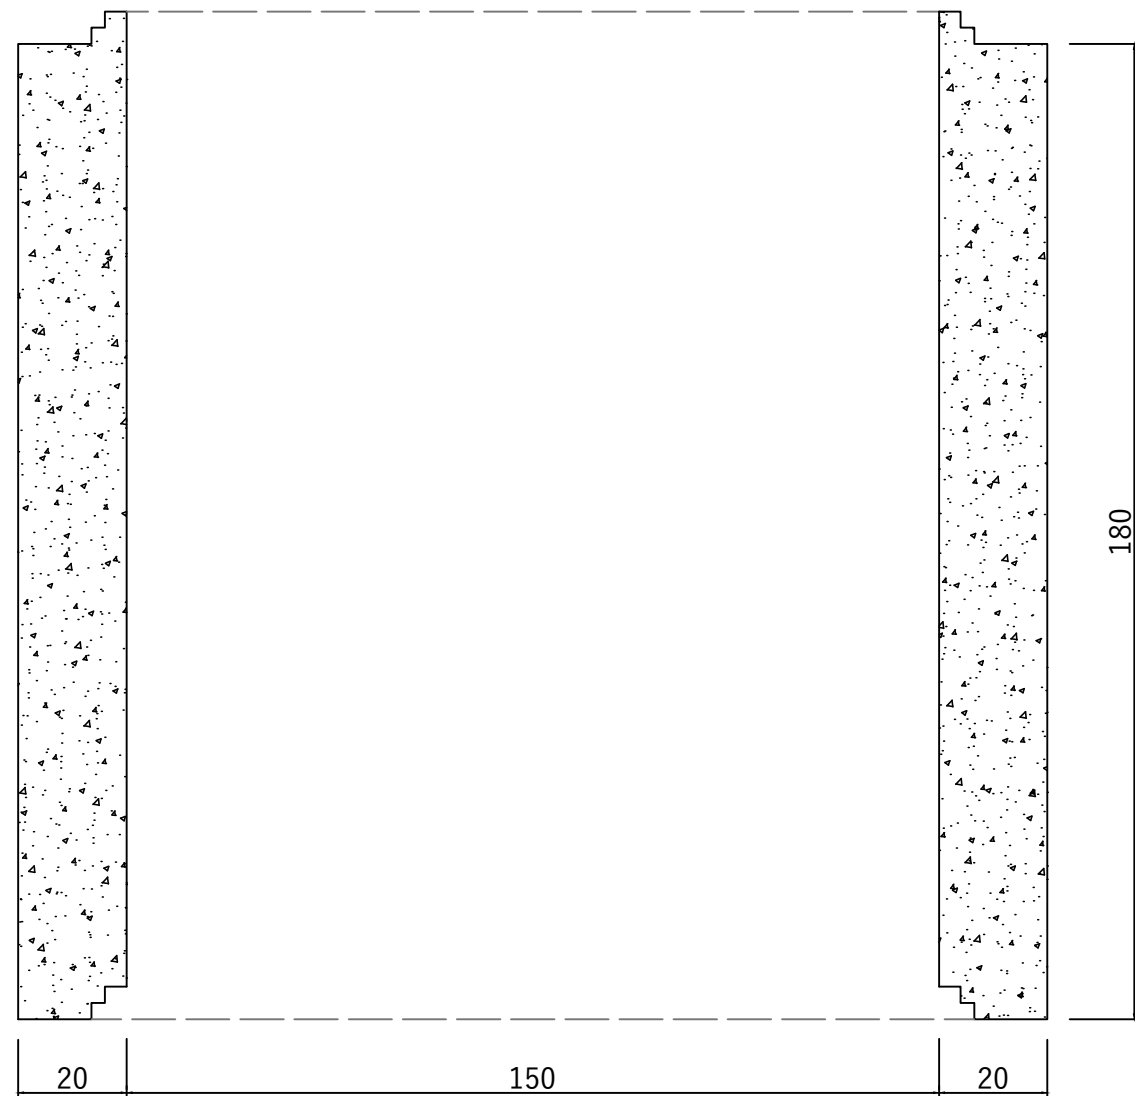

Vedere in plan  
Inel camin  
DN1500 H1800 G200

Sectiune  
Inel camin  
DN1500 H1800 G200

GAMA DE PRODUSE: Camine de vizitare
DENUMIRE PRODUS: Inel camin DN1500 H1800 G200
COD PRODUS: IC15001800200
STANDARD: Agrement Tehnic