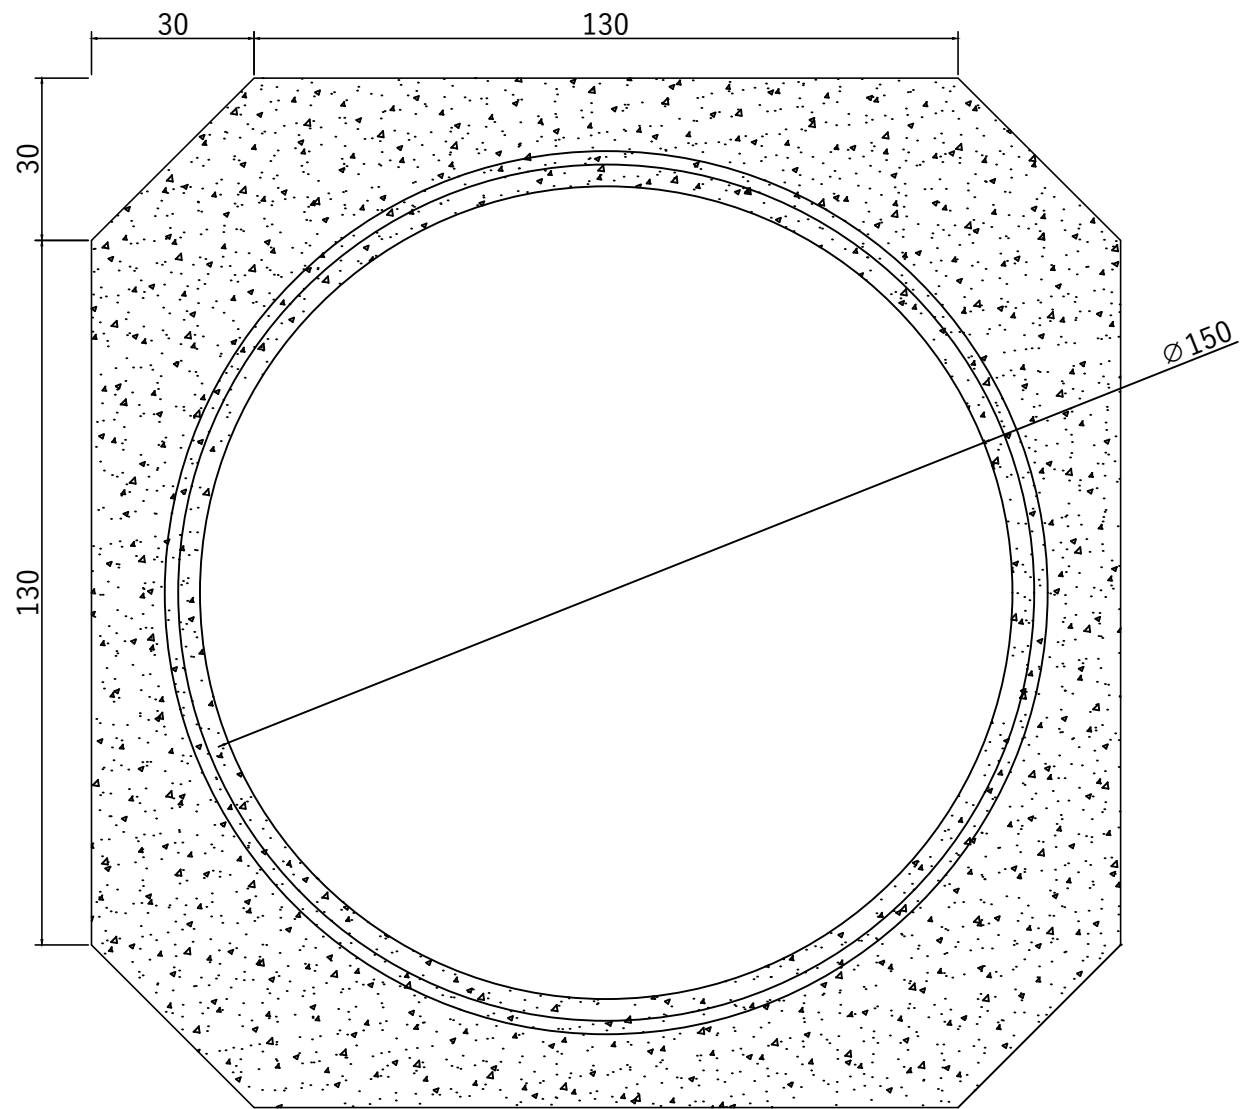

Vedere in plan  
Inel camin  
DN1500 H1800 G200

Sectiune  
Inel camin  
DN1500 H1800 G200

GAMA DE PRODUSE: Camine de vizitare
DENUMIRE PRODUS: Inel camin DN1500 H1800 G200
COD PRODUS: IC15001800200
STANDARD: Agrement Tehnic