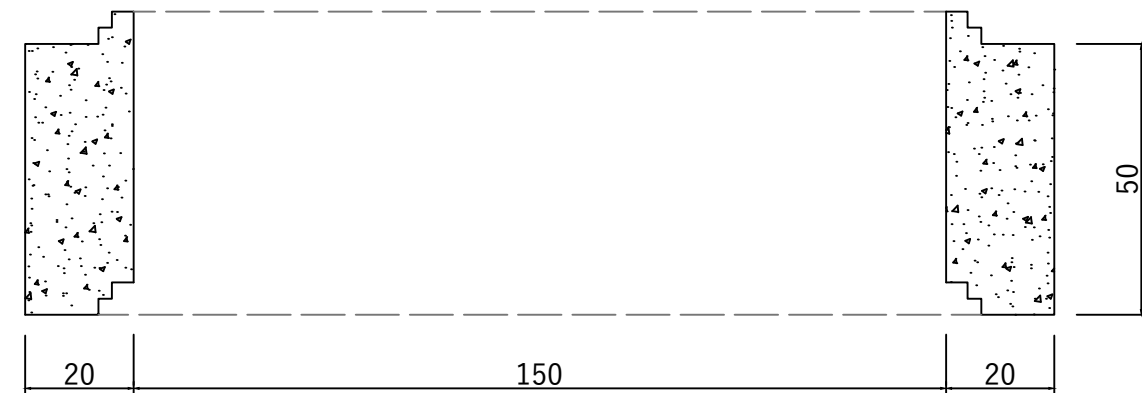

Vedere in plan  
Inel camin  
DN1500 H500 G200

Sectiune  
Inel camin  
DN1500 H500 G200

GAMA DE PRODUSE: Camine de vizitare
DENUMIRE PRODUS: Inel camin DN1500 H500 G200
COD PRODUS: IC1500500200
STANDARD: Agrement Tehnic