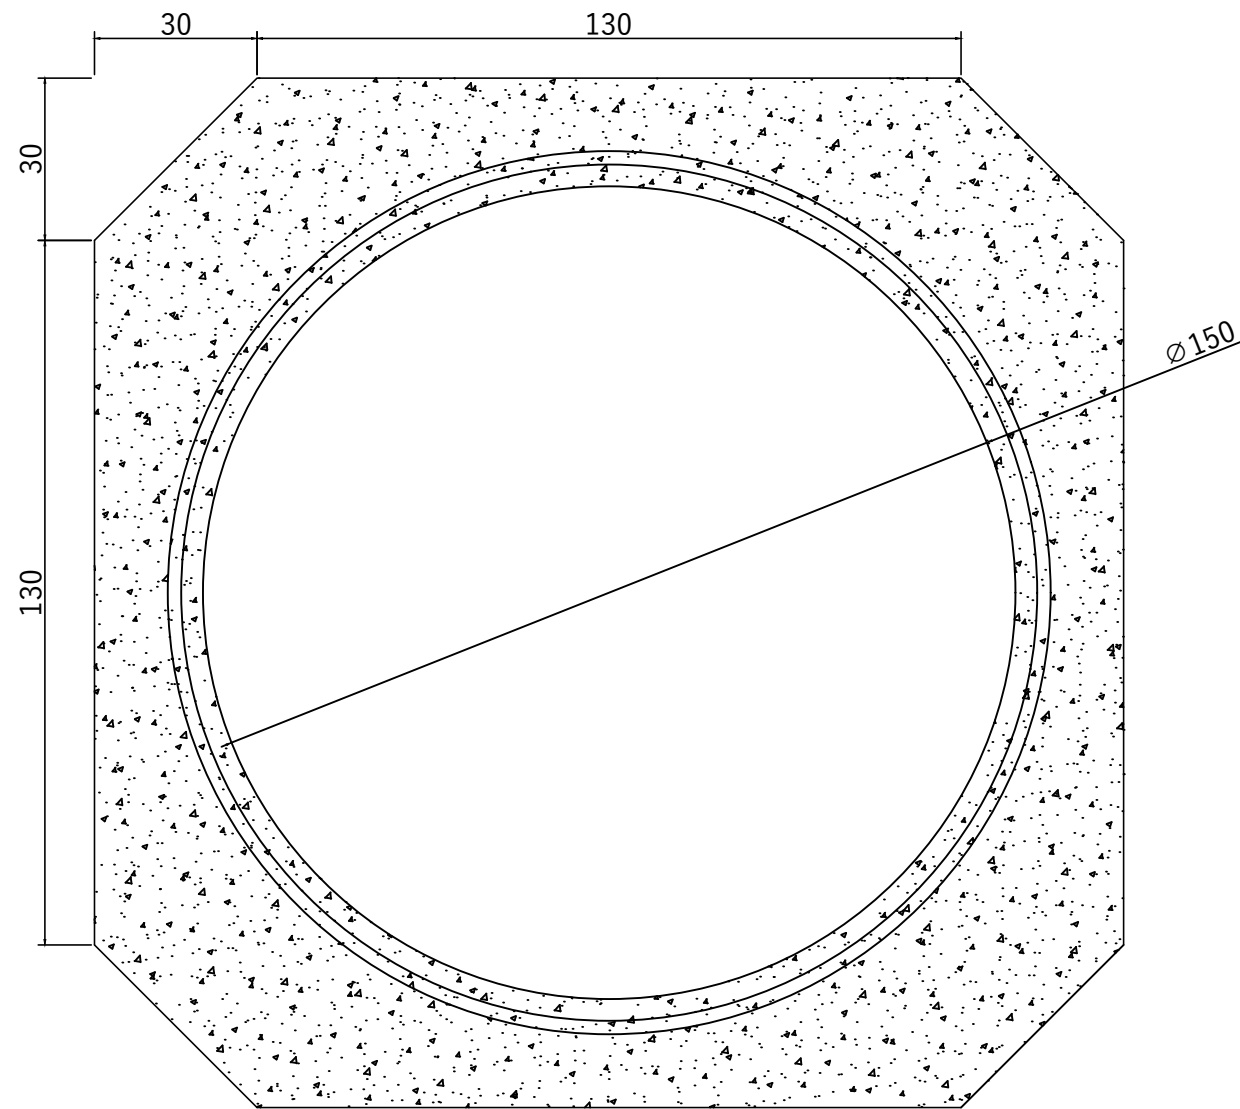

Vedere in plan  
Inel camin  
DN1500 H500 G200

Sectiune  
Inel camin  
DN1500 H500 G200

GAMA DE PRODUSE: Camine de vizitare
DENUMIRE PRODUS: Inel camin DN1500 H500 G200
COD PRODUS: IC1500500200
STANDARD: Agrement Tehnic