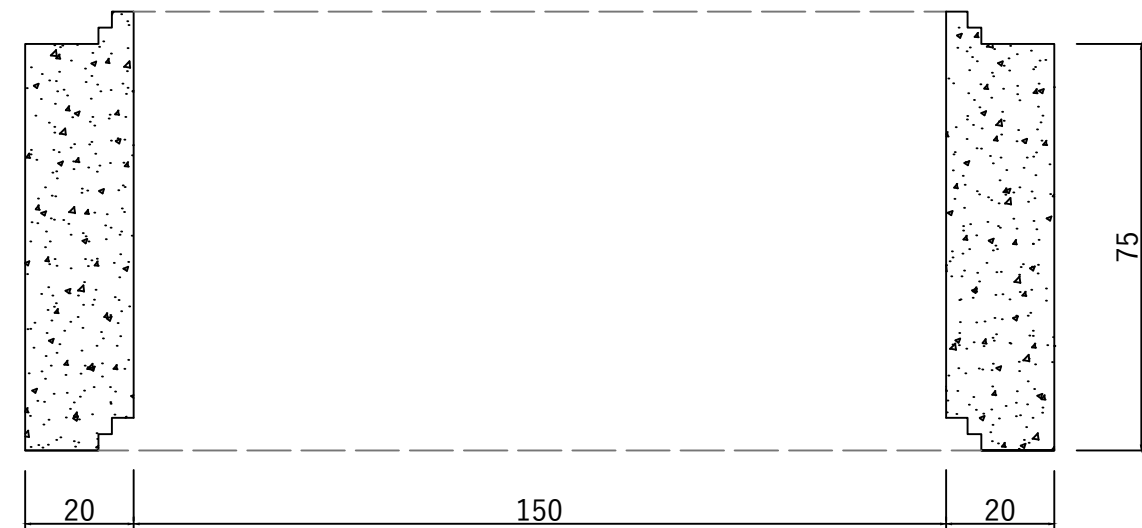

Vedere in plan  
Inel camin  
DN1500 H750 G200

Sectiune  
Inel camin  
DN1500 H750 G200

GAMA DE PRODUSE: Camine de vizitare
DENUMIRE PRODUS: Inel camin DN1500 H750 G200
COD PRODUS: IC1500750200
STANDARD: Agrement Tehnic