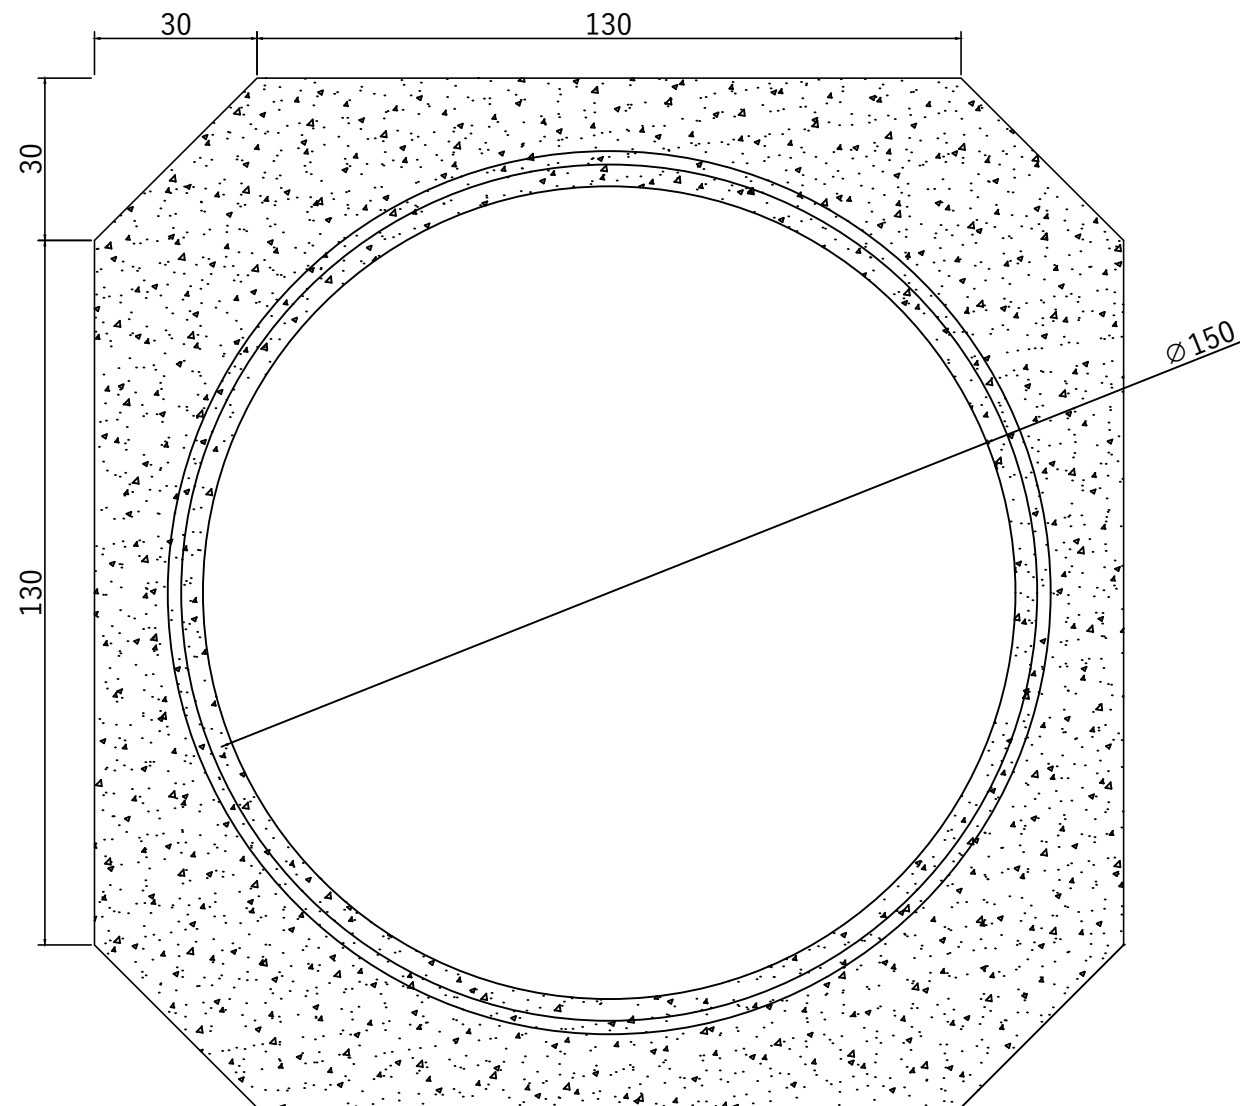

Vedere in plan  
Inel camin  
DN1500 H750 G200

Sectiune  
Inel camin  
DN1500 H750 G200

GAMA DE PRODUSE: Camine de vizitare
DENUMIRE PRODUS: Inel camin DN1500 H750 G200
COD PRODUS: IC1500750200
STANDARD: Agrement Tehnic