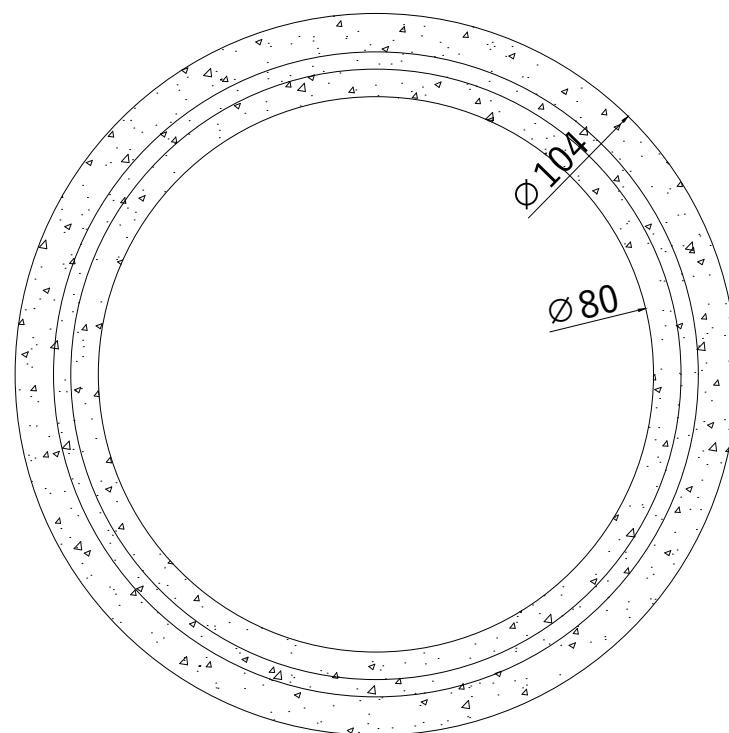

Vedere in plan
Incel camin
DN800 H1000 G120

Sectiune
Incel camin
DN800 H1000 G120

GAMA DE PRODUSE: Camine de vizitare
DENUMIRE PRODUS: Inel camin DN800 H1000 G120
COD PRODUS: IC8001000120
STANDARD: SR EN 1917:2003