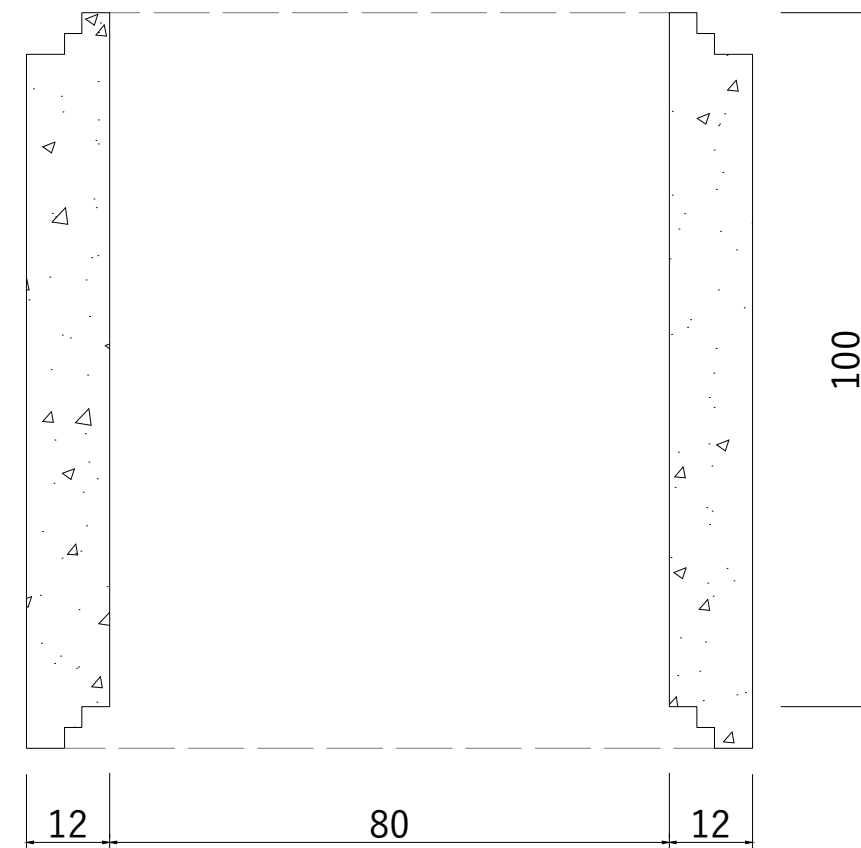

Vedere in plan
Incel camin
DN800 H1000 G120

Sectiune
Incel camin
DN800 H1000 G120

GAMA DE PRODUSE: Camine de vizitare
DENUMIRE PRODUS: Inel camin DN800 H1000 G120
COD PRODUS: IC8001000120
STANDARD: SR EN 1917:2003