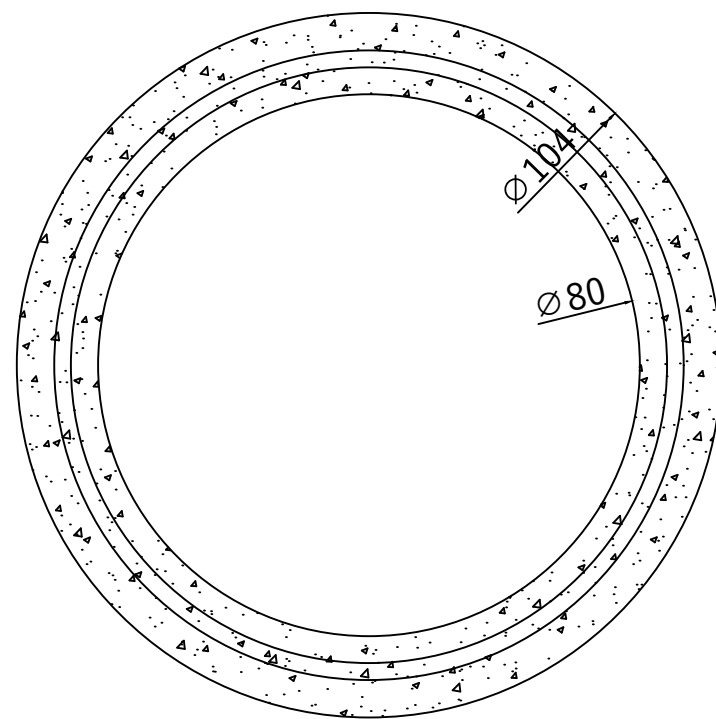

Vedere in plan
Inel camin
DN800 H100 G120

Sectiune
Inel camin
DN800 H100 G120

GAMA DE PRODUSE: Camine de vizitare
DENUMIRE PRODUS: Inel camin DN800 H100 G120
COD PRODUS: IC800100120
STANDARD: SR EN 1917:2003