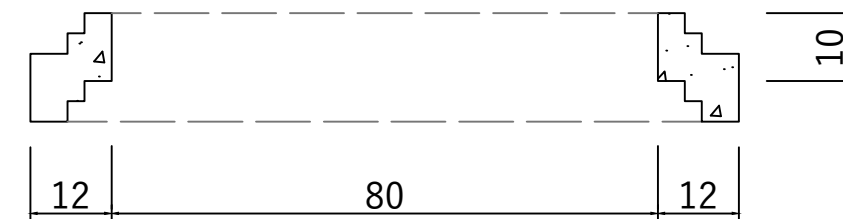

Vedere in plan
Inel camin
DN800 H100 G120

Sectiune
Inel camin
DN800 H100 G120

GAMA DE PRODUSE: Camine de vizitare
DENUMIRE PRODUS: Inel camin DN800 H100 G120
COD PRODUS: IC800100120
STANDARD: SR EN 1917:2003