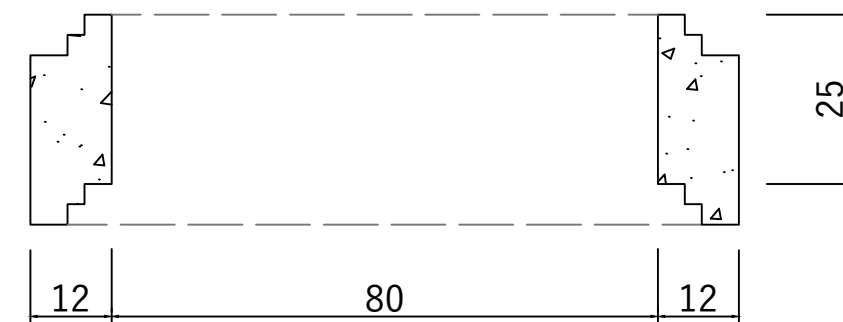

Vedere in plan
Inel camin
DN800 H250 G120

Sectione
Inel camin
DN800 H250 G120

GAMA DE PRODUSE: Camine de vizitare
DENUMIRE PRODUS: Inel camin DN800 H250 G120
COD PRODUS: IC800250120
STANDARD: SR EN 1917:2003