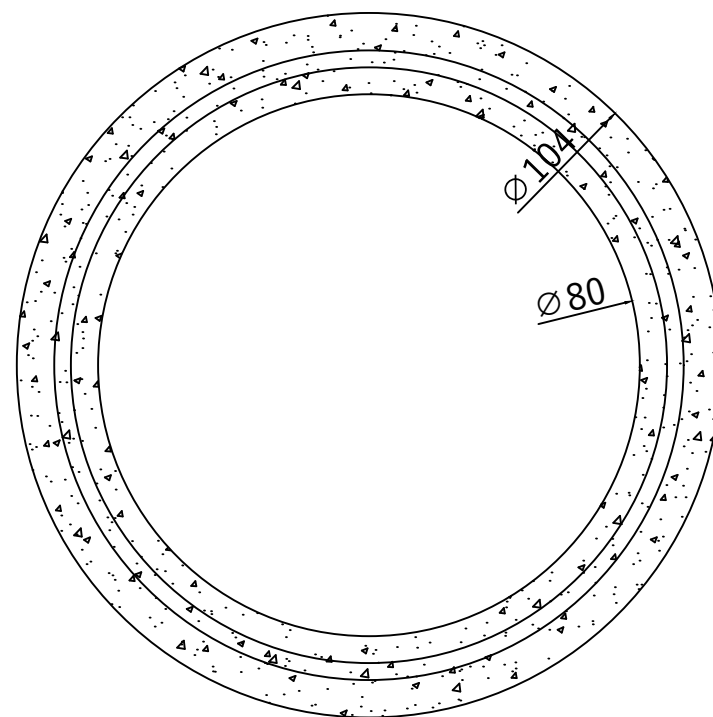

Vedere in plan
Inel camin
DN800 H250 G120

Sectione
Inel camin
DN800 H250 G120

GAMA DE PRODUSE: Camine de vizitare
DENUMIRE PRODUS: Inel camin DN800 H250 G120
COD PRODUS: IC800250120
STANDARD: SR EN 1917:2003