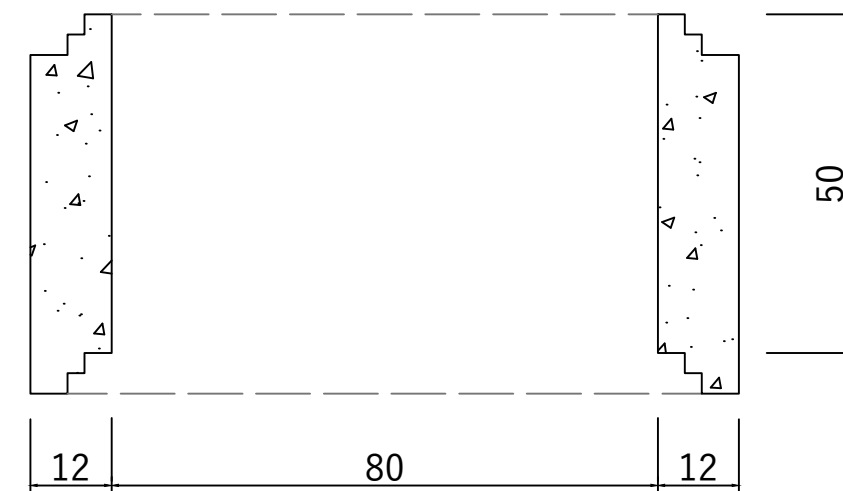

Vedere in plan  
Inel camin  
DN800 H500 G120

Sectiune  
Inel camin  
DN800 H500 G120

GAMA DE PRODUSE: Camine de vizitare
DENUMIRE PRODUS: Inel camin DN800 H500 G120
COD PRODUS: IC800500120
STANDARD: SR EN 1917:2003