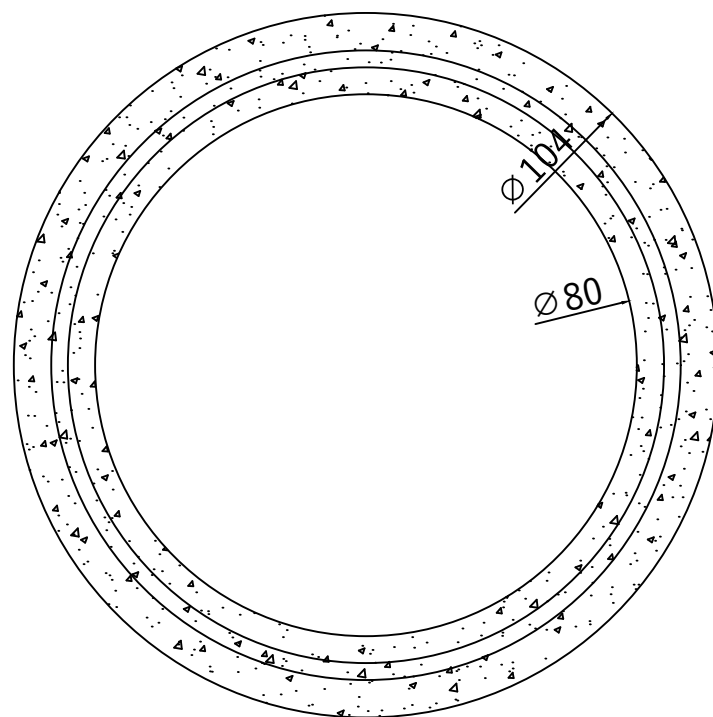

Vedere in plan  
Inel camin  
DN800 H500 G120

Sectiune  
Inel camin  
DN800 H500 G120

GAMA DE PRODUSE: Camine de vizitare
DENUMIRE PRODUS: Inel camin DN800 H500 G120
COD PRODUS: IC800500120
STANDARD: SR EN 1917:2003