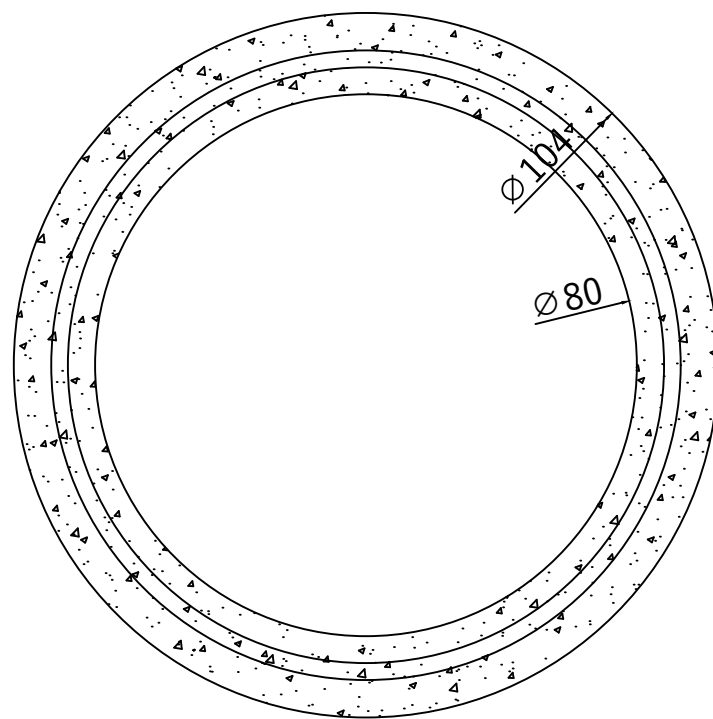

Vedere in plan
Incel camin
DN800 H750 G120

Sectiune
Incel camin
DN800 H750 G120

GAMA DE PRODUSE: Camine de vizitare
DENUMIRE PRODUS: Inel camin DN800 H750 G120
COD PRODUS: IC800750120
STANDARD: SR EN 1917:2003