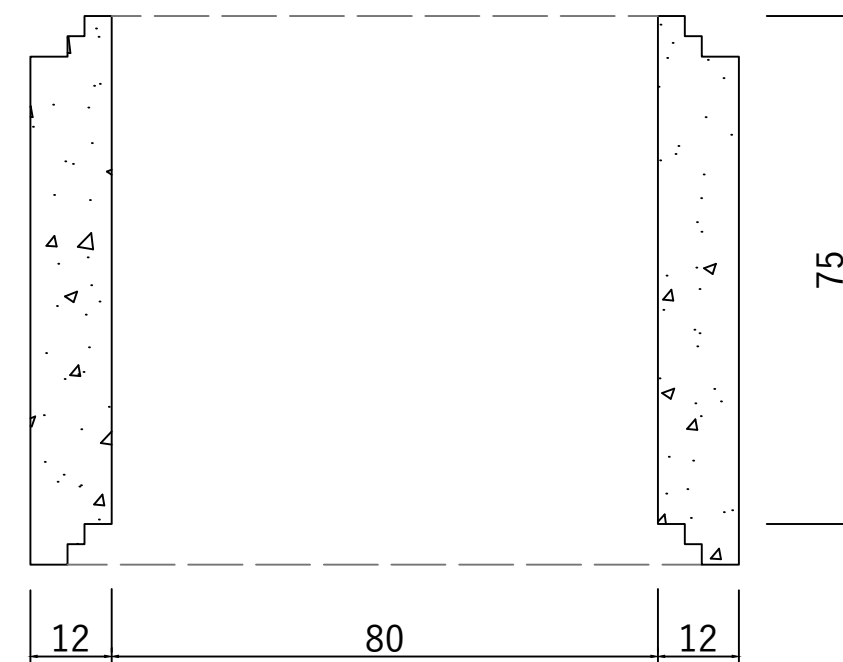

Vedere in plan
Incel camin
DN800 H750 G120

Sectiune
Incel camin
DN800 H750 G120

GAMA DE PRODUSE: Camine de vizitare
DENUMIRE PRODUS: Inel camin DN800 H750 G120
COD PRODUS: IC800750120
STANDARD: SR EN 1917:2003