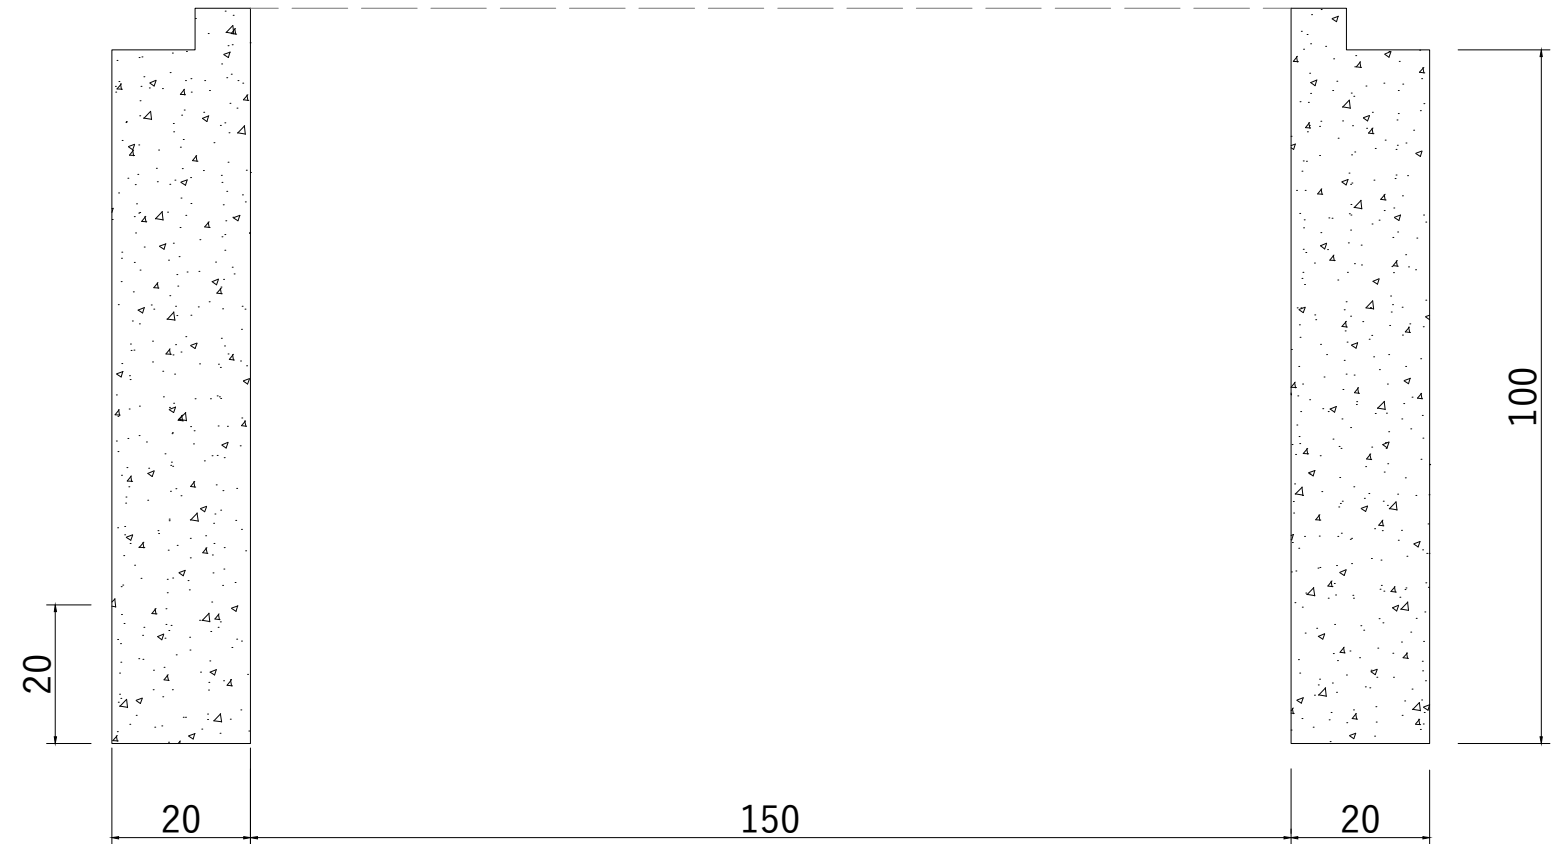

Vedere in plan
Inel camin
DN1500 H1000 G200

Sectiune
Inel camin
DN1500 H1000 G200

GAMA DE PRODUSE: Camine de vizitare
DENUMIRE PRODUS: Inel camin beton armat DN1500 H1000 G200
COD PRODUS: ICBA15001000200
STANDARD: Agreement Tehnic