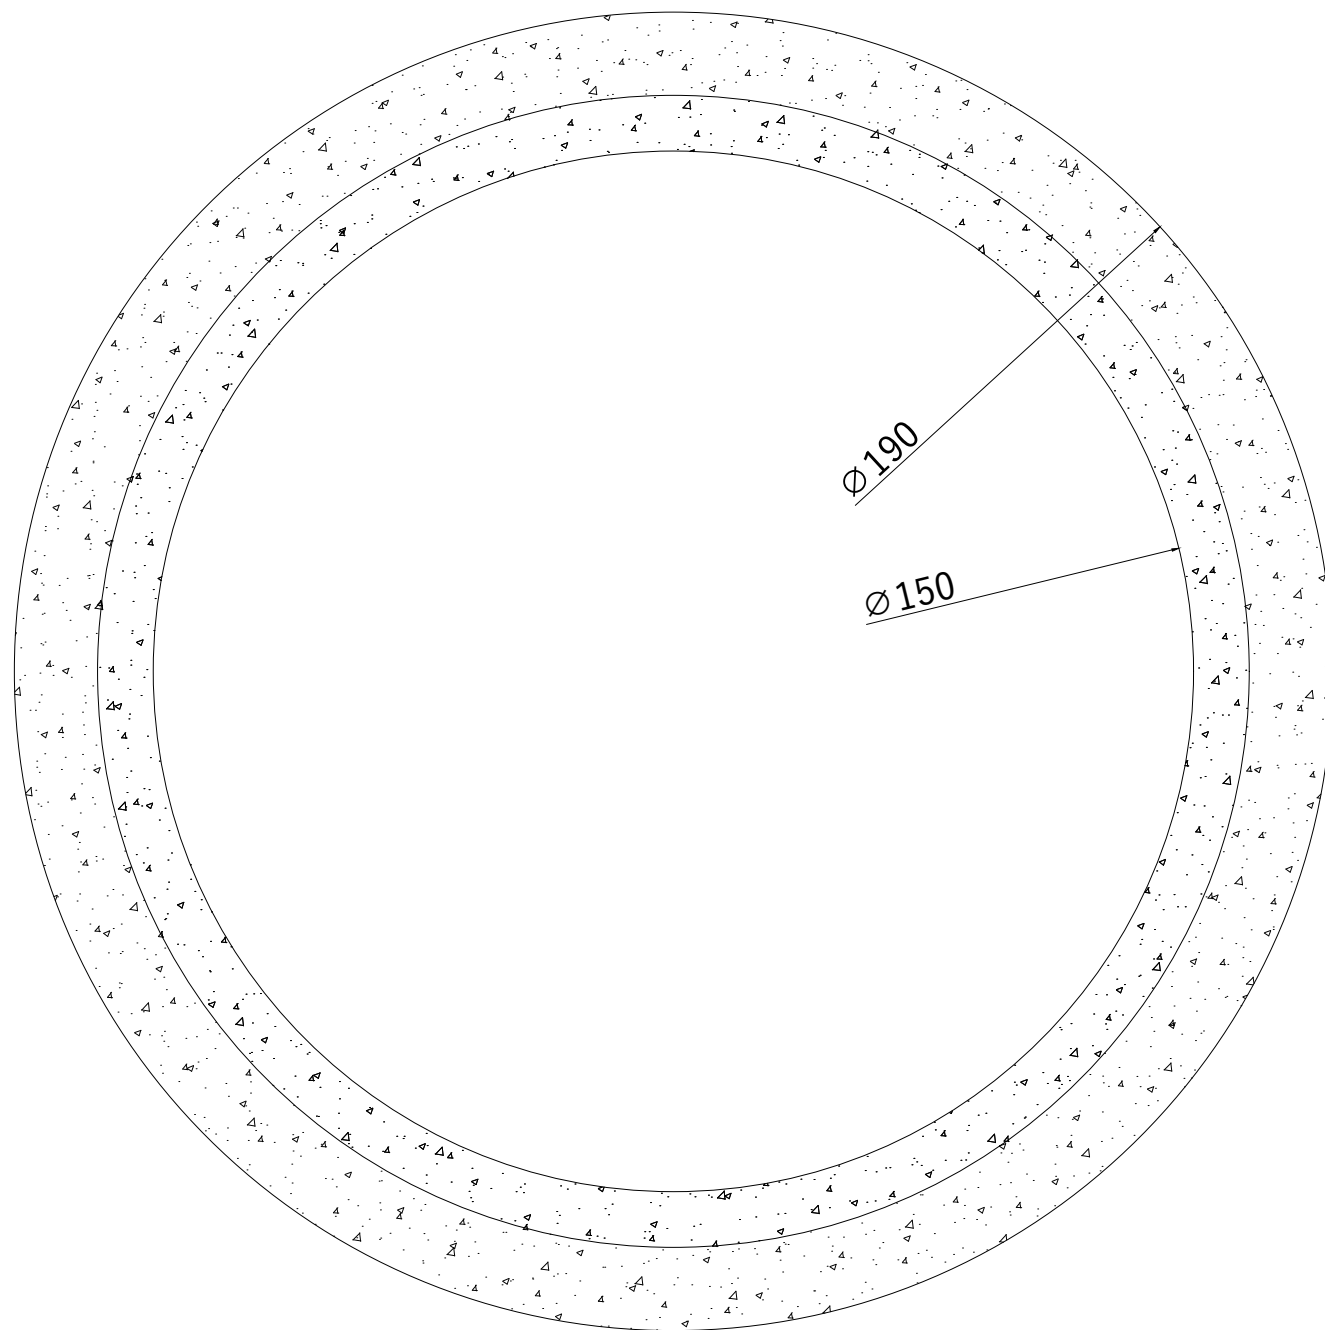

Vedere in plan
Inel camin
DN1500 H1000 G200

Sectiune
Inel camin
DN1500 H1000 G200

GAMA DE PRODUSE: Camine de vizitare
DENUMIRE PRODUS: Inel camin beton armat DN1500 H1000 G200
COD PRODUS: ICBA15001000200
STANDARD: Agreement Tehnic