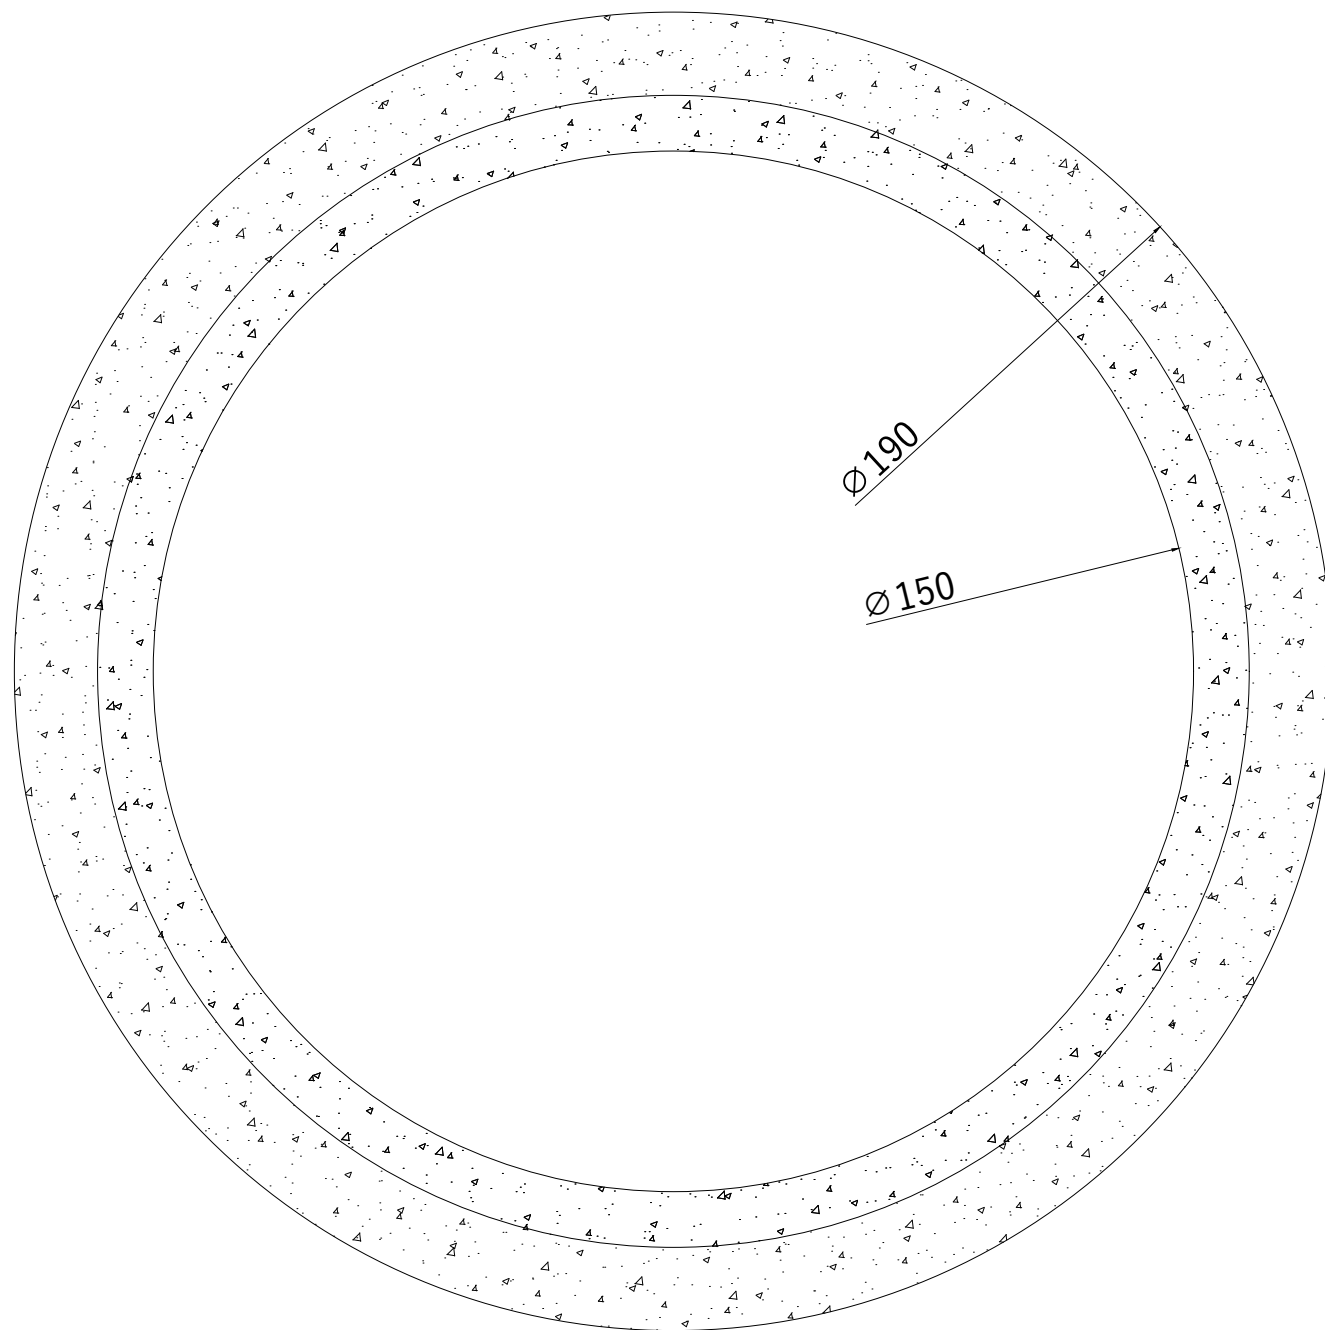

Vedere in plan
Inel camin
DN1500 H1700 G200

Sectiune
Inel camin
DN1500 H1700 G200

GAMA DE PRODUSE: Camine de vizitare
DENUMIRE PRODUS: Inel camin beton armat DN1500 H1700 G200
COD PRODUS: ICBA15001700200
STANDARD: Agreement Tehnic