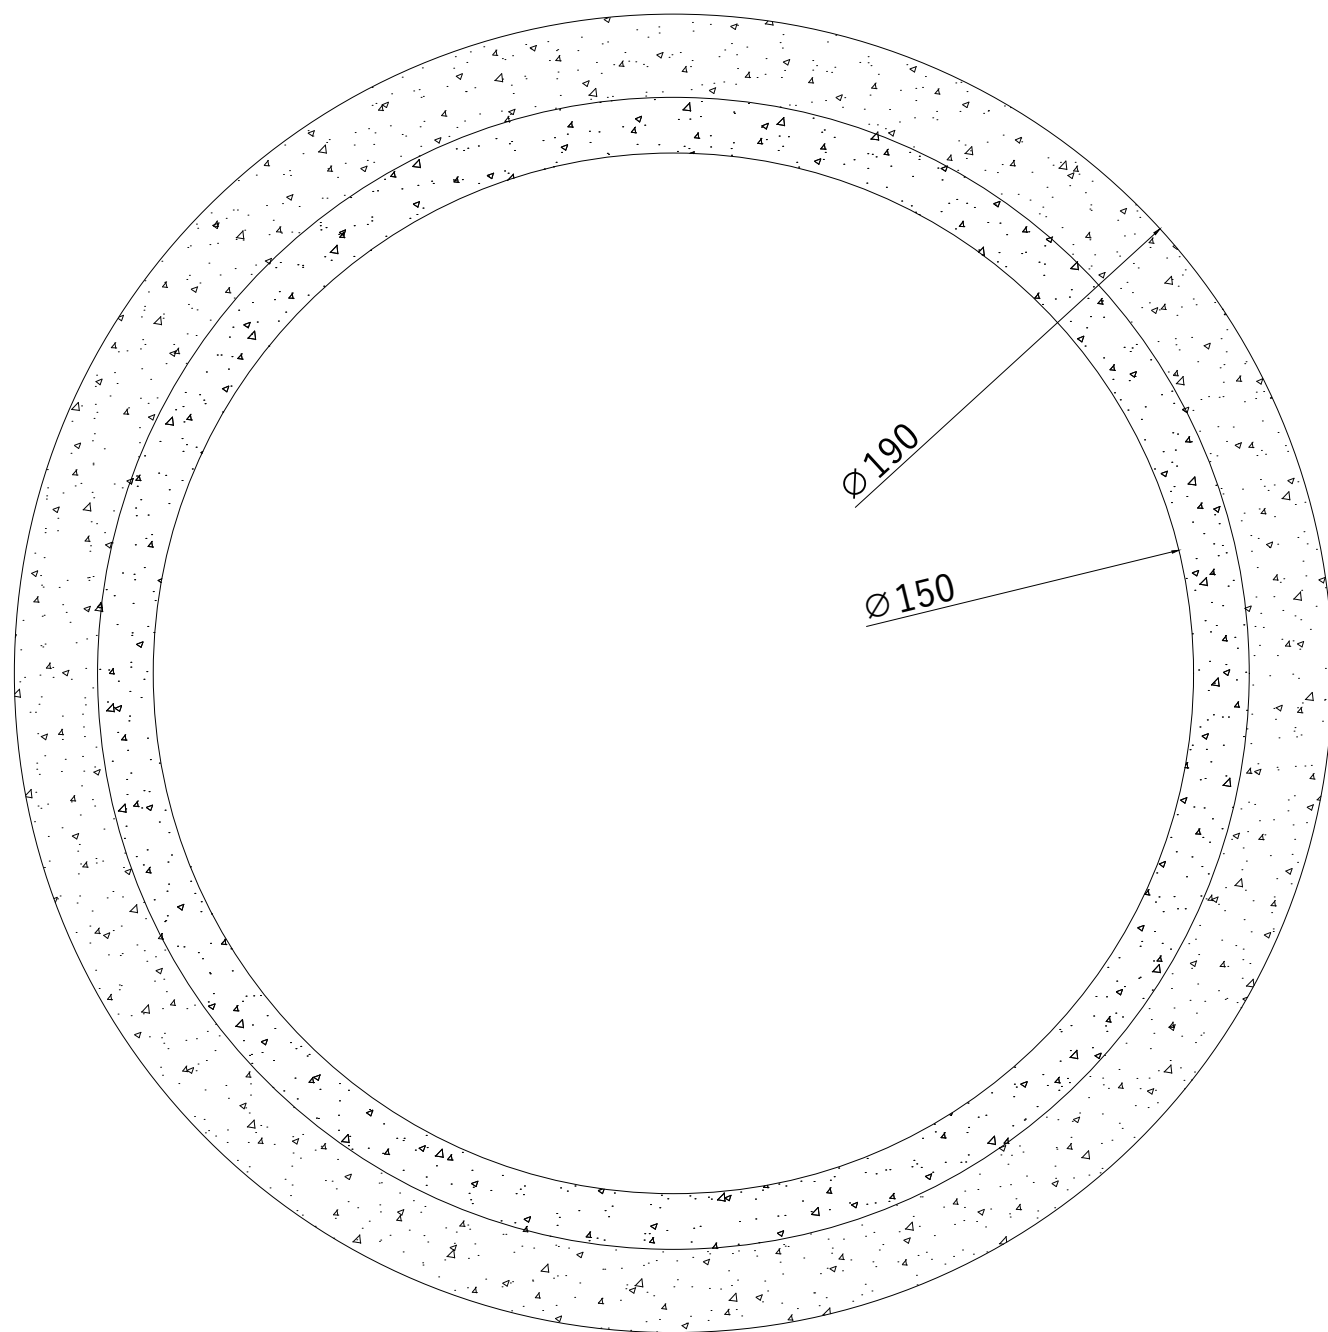

Vedere in plan  
Inel camin  
DN1500 H500 G200

Sectiune  
Inel camin  
DN1500 H500 G200

GAMA DE PRODUSE: Camine de vizitare
DENUMIRE PRODUS: Inel camin beton armat DN1500 H500 G200
COD PRODUS: ICBA1500500200
STANDARD: Acord Tehnic