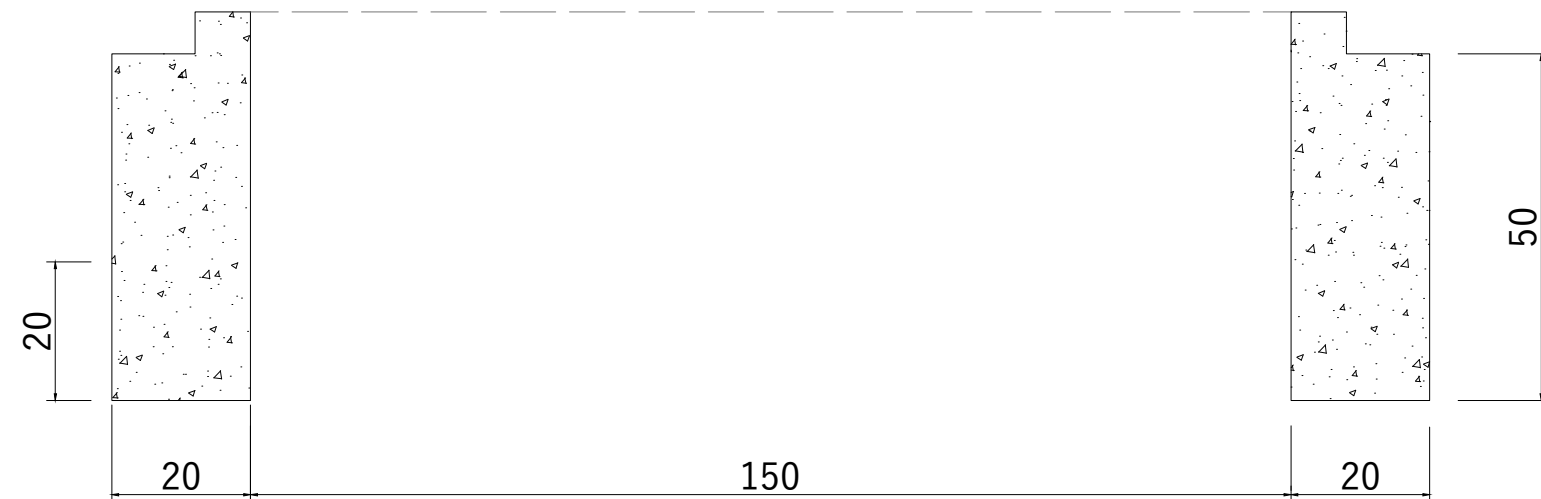

Vedere in plan  
Inel camin  
DN1500 H500 G200

Sectiune  
Inel camin  
DN1500 H500 G200

GAMA DE PRODUSE: Camine de vizitare
DENUMIRE PRODUS: Inel camin beton armat DN1500 H500 G200
COD PRODUS: ICBA1500500200
STANDARD: Acord Tehnic