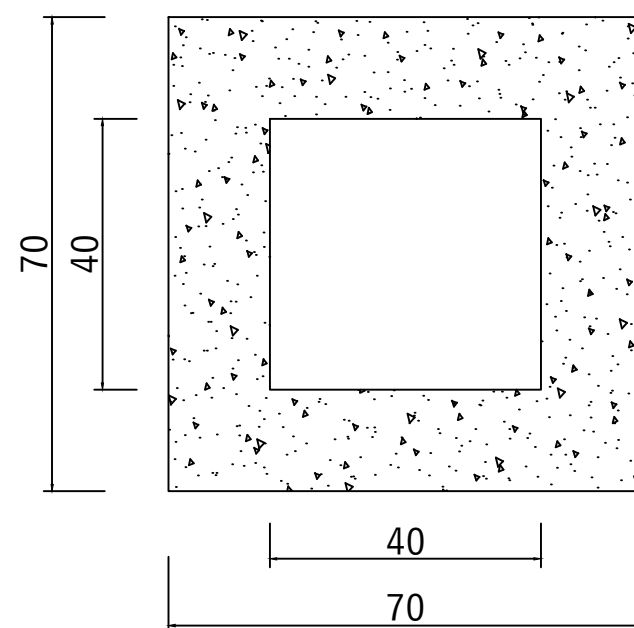

Vedere in plan  
Placa acoperire  
700x700mm

Sectiune  
Placa acoperire  
700x700mm

|  |
|--|
| GAMA DE PRODUSE: Ansamblu gura scurgere    |
| DENUMIRE PRODUS: Placa acoperire 700x700mm |
| COD PRODUS: PB700700200                    |
| STANDARD: SR EN 1917:2003                  |