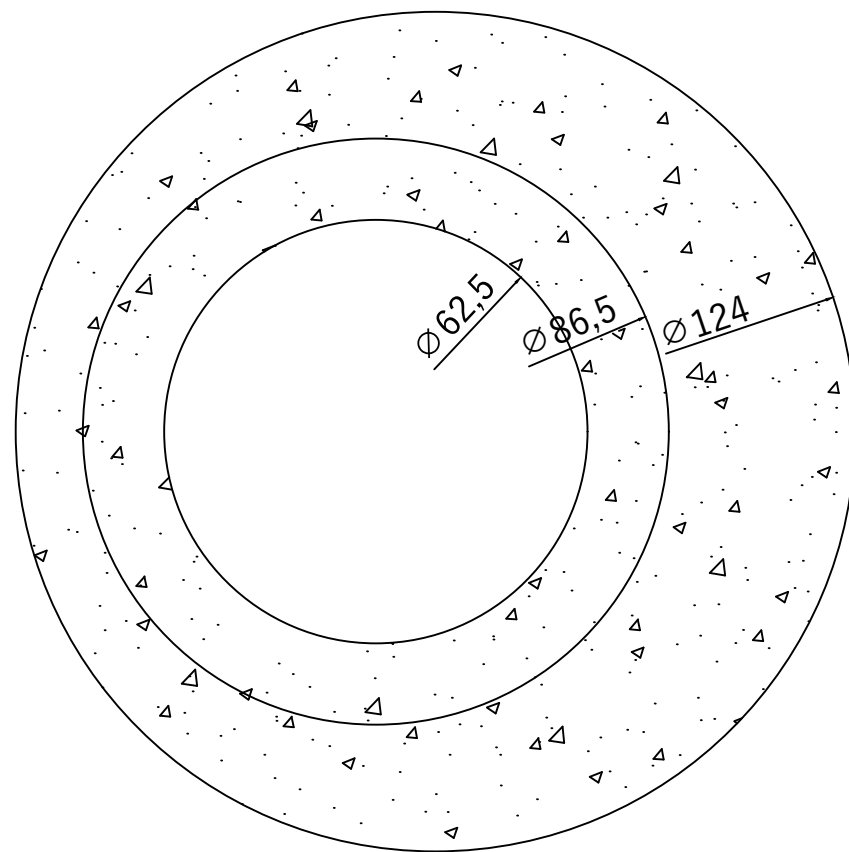

Sectione
Cap tronconic
D1000 H830 G120

Vedere in plan
Cap tronconic
D1000 H830 G120

GAMA DE PRODUSE: Camine de vizitare
DENUMIRE PRODUS: Cap tronconic D1000-625 H830 G120
COD PRODUS: RT1000625830120
STANDARD: SR EN 1917:2003