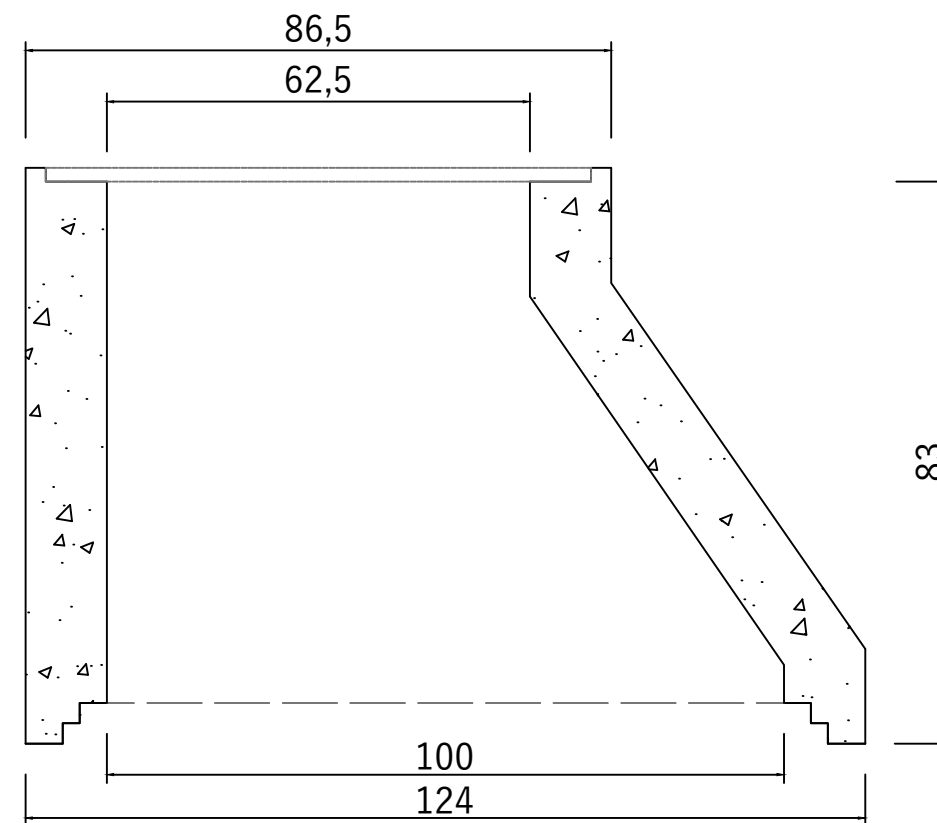

Sectione
Cap tronconic
D1000 H830 G120

Vedere in plan
Cap tronconic
D1000 H830 G120

GAMA DE PRODUSE: Camine de vizitare
DENUMIRE PRODUS: Cap tronconic D1000-625 H830 G120
COD PRODUS: RT1000625830120
STANDARD: SR EN 1917:2003