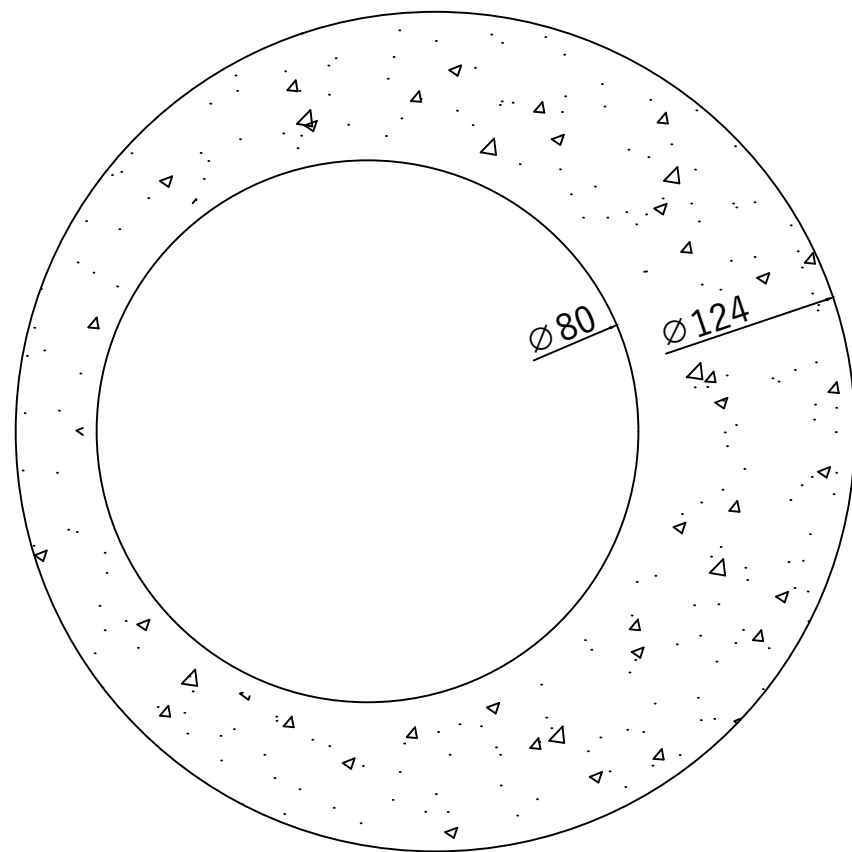

Sectiune
Cap tronconic
D1000 H700 G120

Vedere in plan
Cap tronconic
D1000 H700 G120

GAMA DE PRODUSE: Camine de vizitare
DENUMIRE PRODUS: Cap tronconic D1000-800 H700 G120
COD PRODUS: RT1000800700120
STANDARD: SR EN 1917:2003