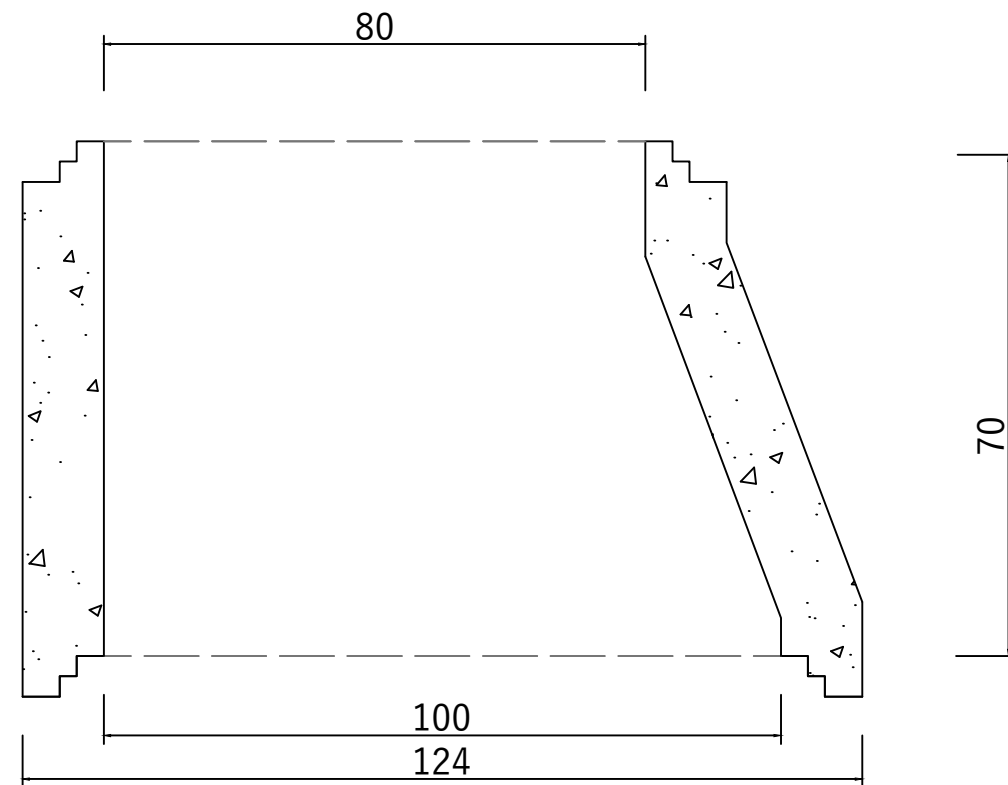

Sectiune
Cap tronconic
D1000 H700 G120

Vedere in plan
Cap tronconic
D1000 H700 G120

GAMA DE PRODUSE: Camine de vizitare
DENUMIRE PRODUS: Cap tronconic D1000-800 H700 G120
COD PRODUS: RT1000800700120
STANDARD: SR EN 1917:2003