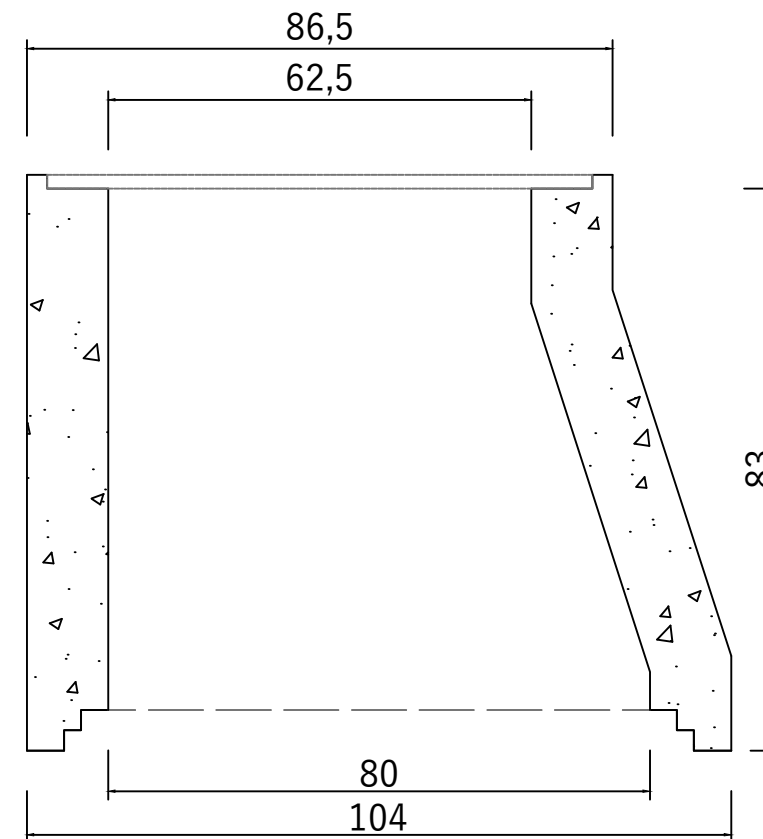

Sectiune
Cap tronconic
D800 H830 G120

Vedere in plan
Cap tronconic
D800 H830 G120

GAMA DE PRODUSE: Camine de vizitare
DENUMIRE PRODUS: Cap tronconic D800-625 H830 G120
COD PRODUS: RT800625830120
STANDARD: SR EN 1917:2003