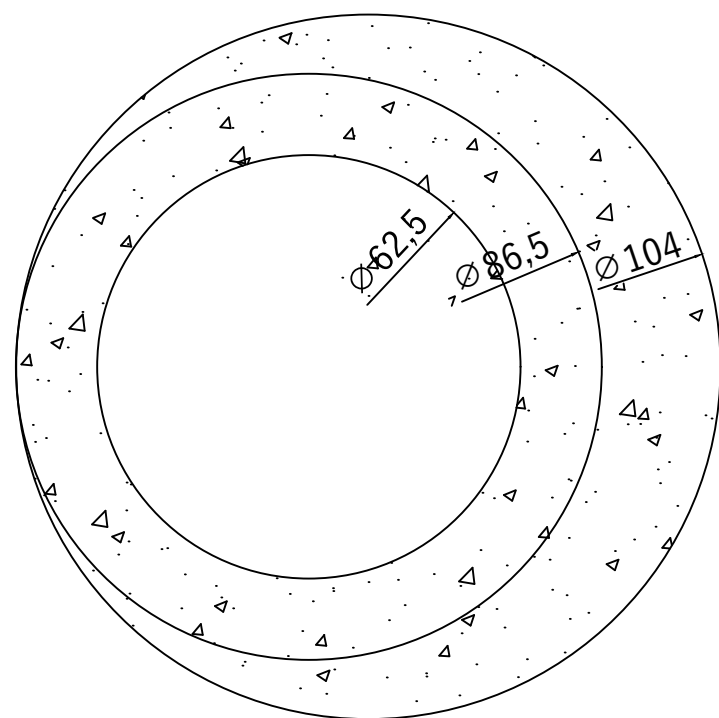

Sectiune
Cap tronconic
D800 H830 G120

Vedere in plan
Cap tronconic
D800 H830 G120

GAMA DE PRODUSE: Camine de vizitare
DENUMIRE PRODUS: Cap tronconic D800-625 H830 G120
COD PRODUS: RT800625830120
STANDARD: SR EN 1917:2003