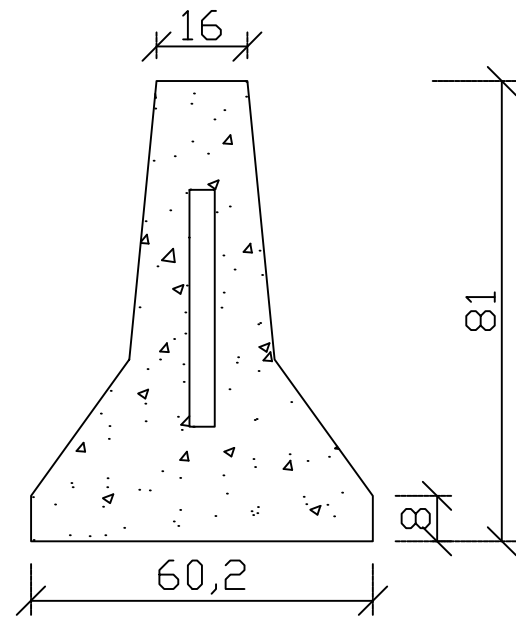

**dumar**<sup>®</sup>  
CONSTRUCT

Magurele, nr.12-14, Str. Lacului, jud. Ilfov  
comercial@dumarconstruct.ro  
office@dumar-construct.ro  
www.dumarconstruct.ro  
Mobil: 0721.280.595 / 0728.320.312

GAMA DE PRODUSE: Industriale si agro
DENUMIRE PRODUS: Separator sens H800
COD PRODUS: SPS2000800
STANDARD: