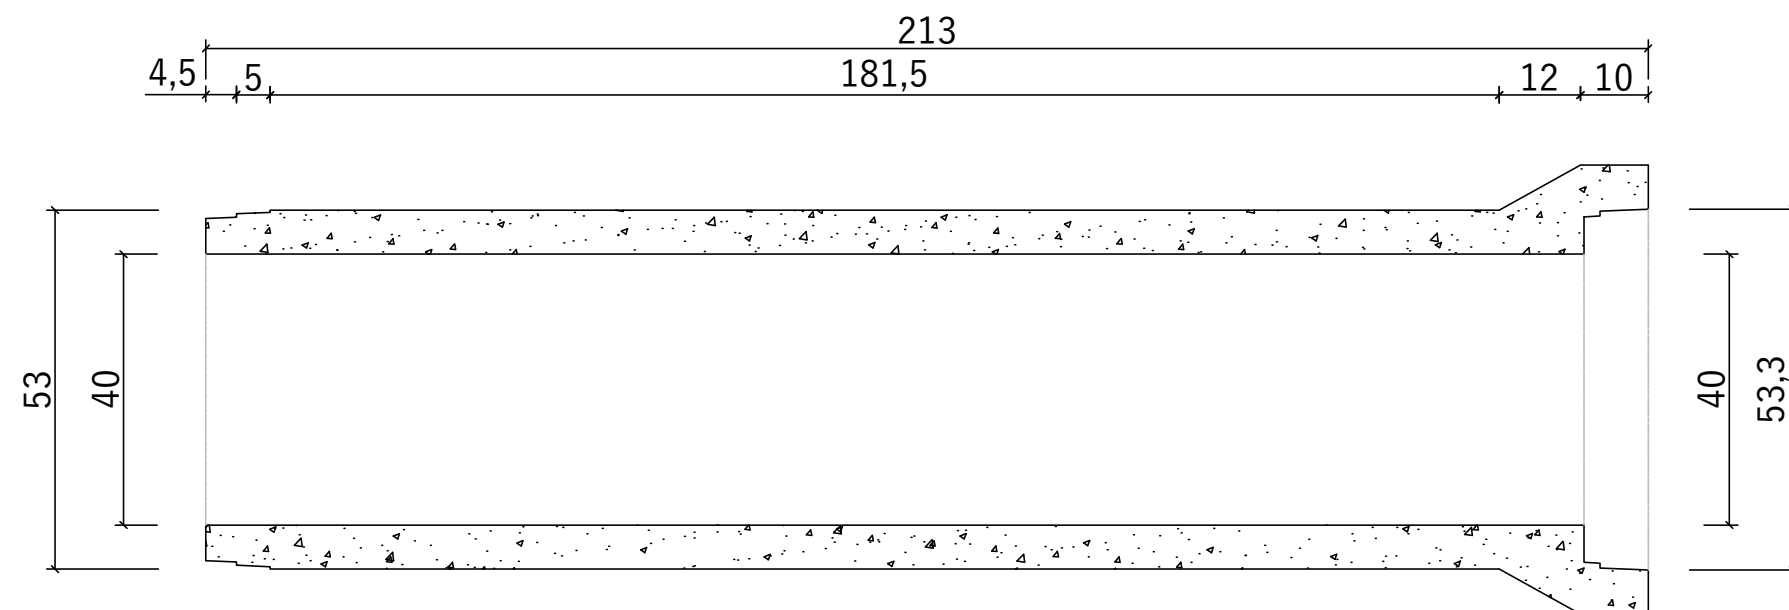

Vedere in plan
Tub beton
Ø 400mm

Sectiune
Tub beton
Ø 400mm

GAMA DE PRODUSE: Tuburi podet
DENUMIRE PRODUS: Tub Beton D400 L2000mm
COD PRODUS: TBA4002000
STANDARD: SR EN 1916:2003