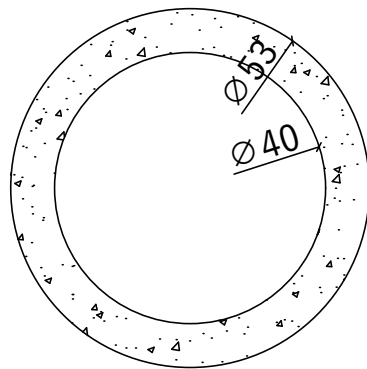

Vedere in plan
Tub beton
Ø 400mm

Sectiune
Tub beton
Ø 400mm

GAMA DE PRODUSE: Tuburi podet
DENUMIRE PRODUS: Tub Beton D400 L2000mm
COD PRODUS: TBA4002000
STANDARD: SR EN 1916:2003