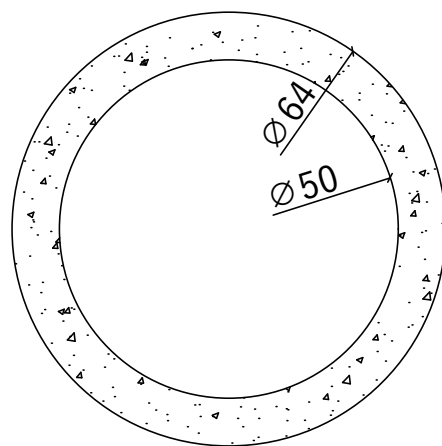

Sectiune
Tub beton
Ø 500mm

Vedere in plan
Tub beton
Ø 500mm

GAMA DE PRODUSE: Tuburi podet
DENUMIRE PRODUS: Tub Beton D500 L2000mm
COD PRODUS: TBA5002000
STANDARD: SR EN 1916:2003