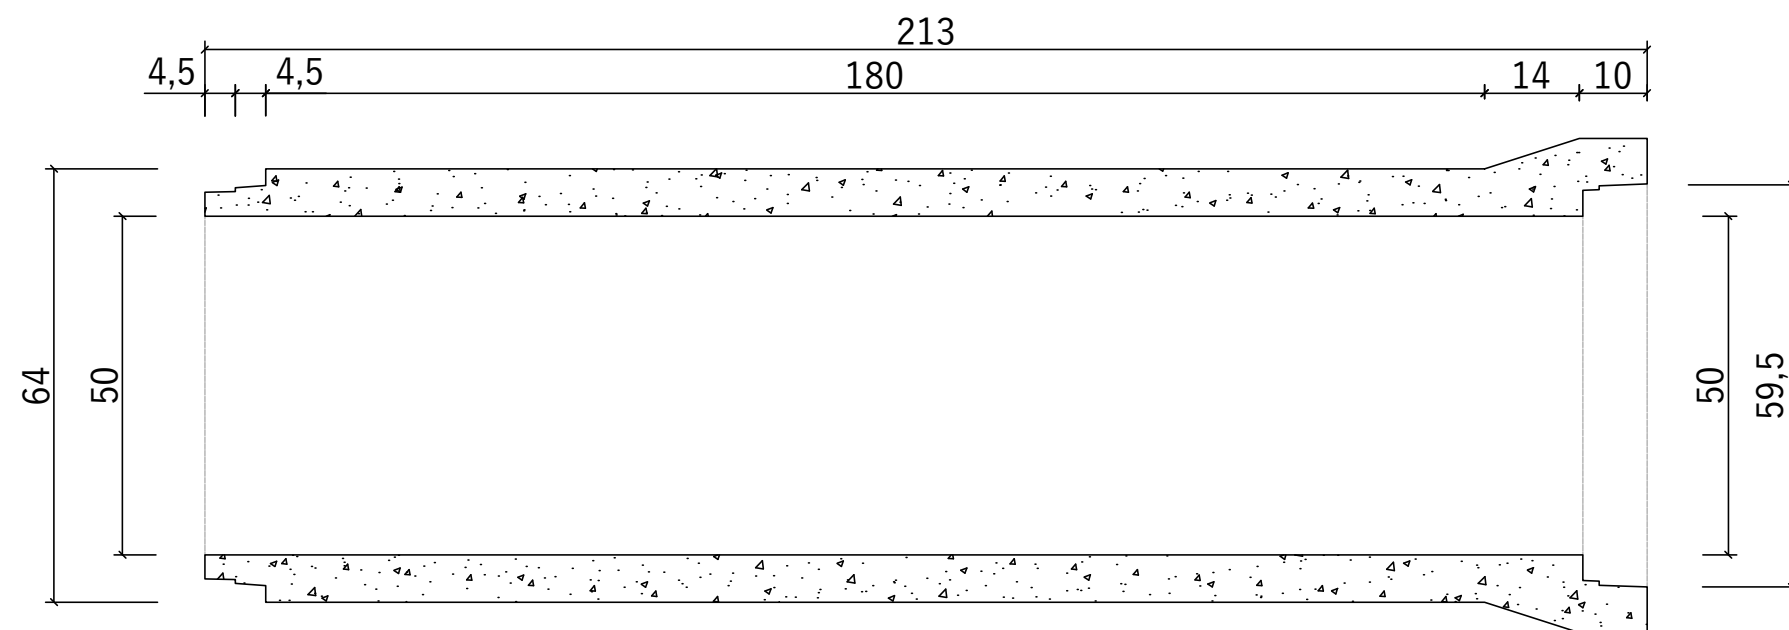

Sectiune
Tub beton
Ø 500mm

Vedere in plan
Tub beton
Ø 500mm

GAMA DE PRODUSE: Tuburi podet
DENUMIRE PRODUS: Tub Beton D500 L2000mm
COD PRODUS: TBA5002000
STANDARD: SR EN 1916:2003