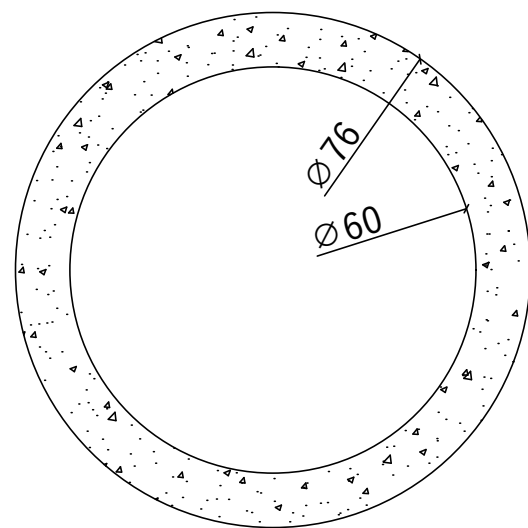

Sectiune  
Tub beton  
Ø 600mm

Vedere in plan  
Tub beton  
Ø 600mm

GAMA DE PRODUSE: Tuburi podet
DENUMIRE PRODUS: Tub Beton D600 L2000mm
COD PRODUS: TBA6002000
STANDARD: SR EN 1916:2003