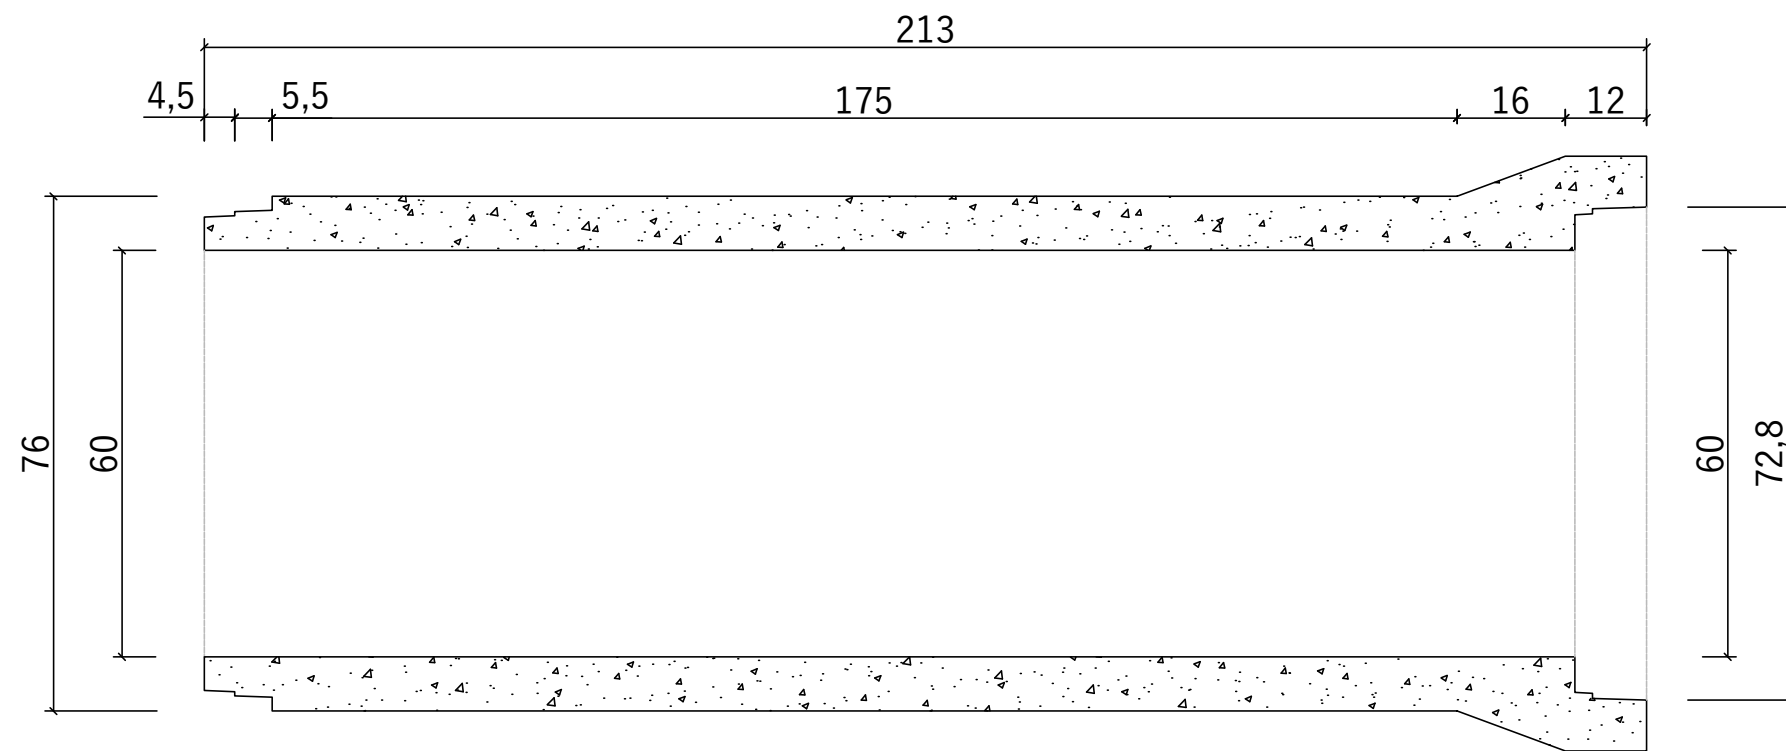

Sectiune  
Tub beton  
Ø 600mm

Vedere in plan  
Tub beton  
Ø 600mm

GAMA DE PRODUSE: Tuburi podet
DENUMIRE PRODUS: Tub Beton D600 L2000mm
COD PRODUS: TBA6002000
STANDARD: SR EN 1916:2003