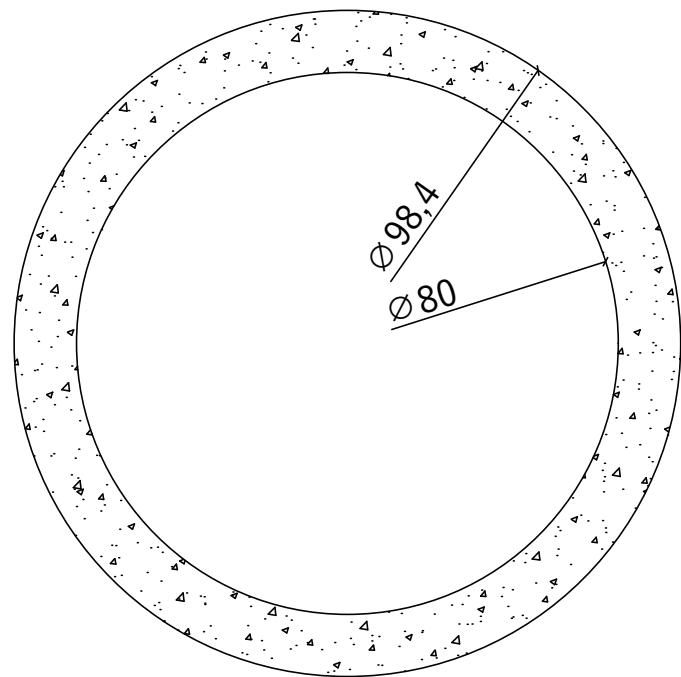

Vedere in plan
Tub beton
Ø 800mm

Sectione
Tub beton
Ø 800mm

GAMA DE PRODUSE: Tuburi podet
DENUMIRE PRODUS: Tub Beton D800 L2000mm
COD PRODUS: TBA8002000
STANDARD: SR EN 1916:2003