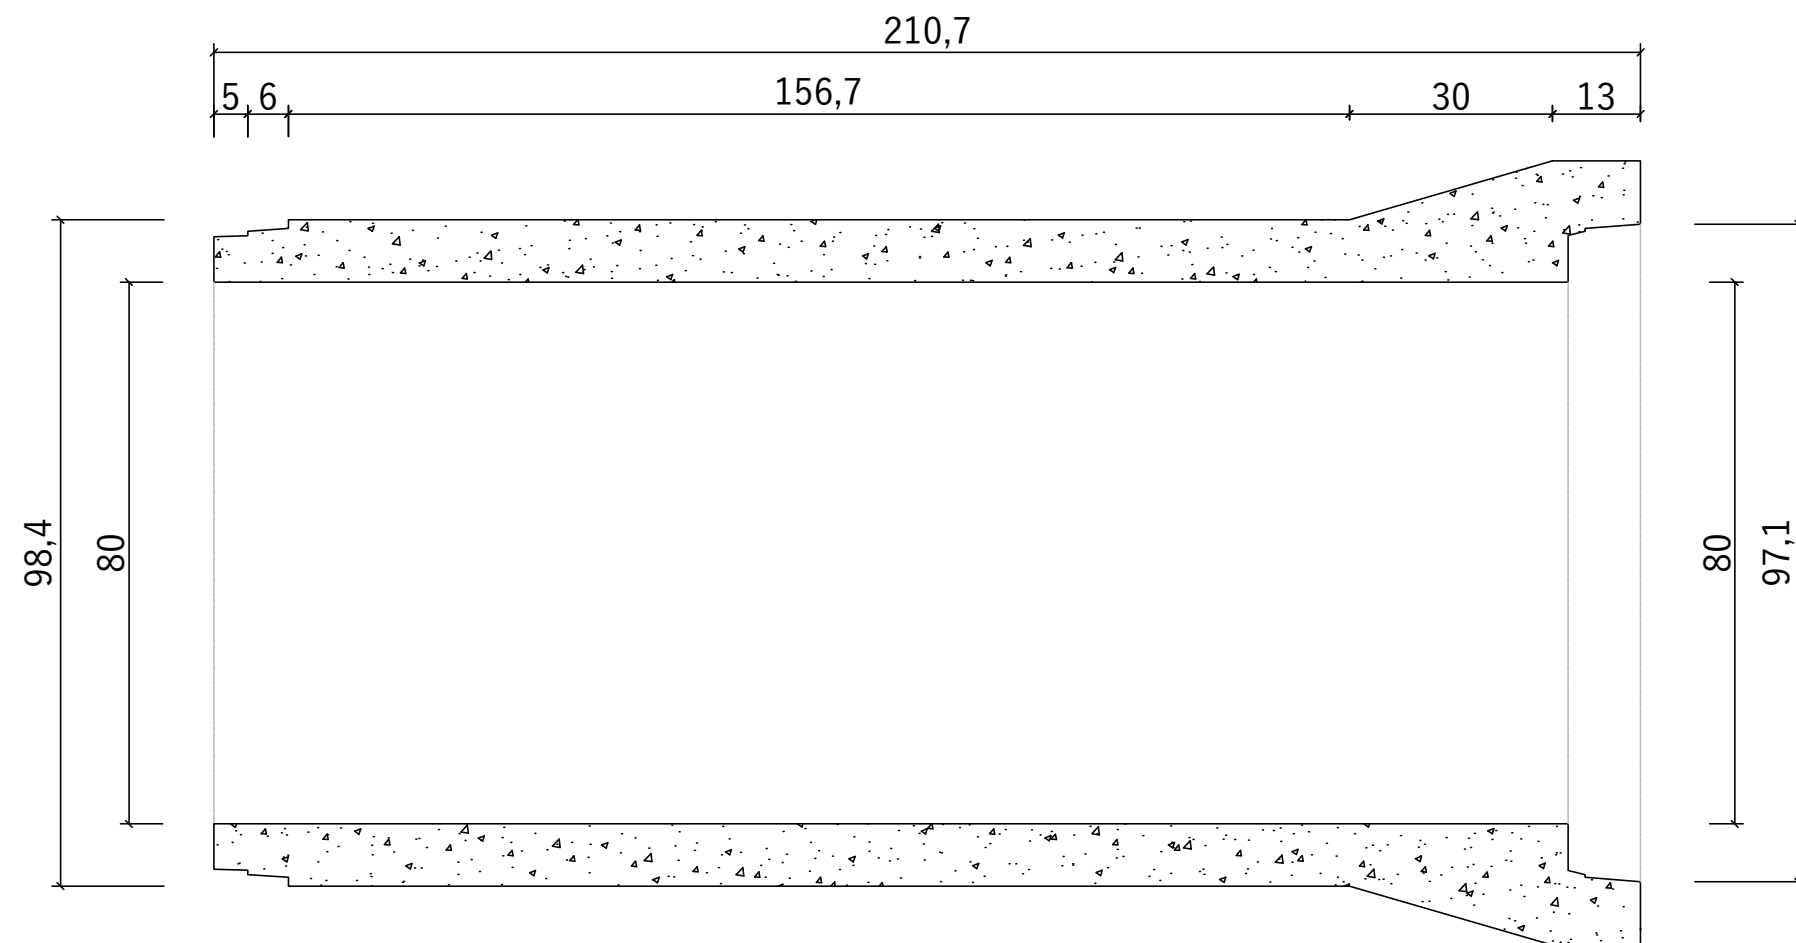

Vedere in plan
Tub beton
Ø 800mm

Sectione
Tub beton
Ø 800mm

GAMA DE PRODUSE: Tuburi podet
DENUMIRE PRODUS: Tub Beton D800 L2000mm
COD PRODUS: TBA8002000
STANDARD: SR EN 1916:2003