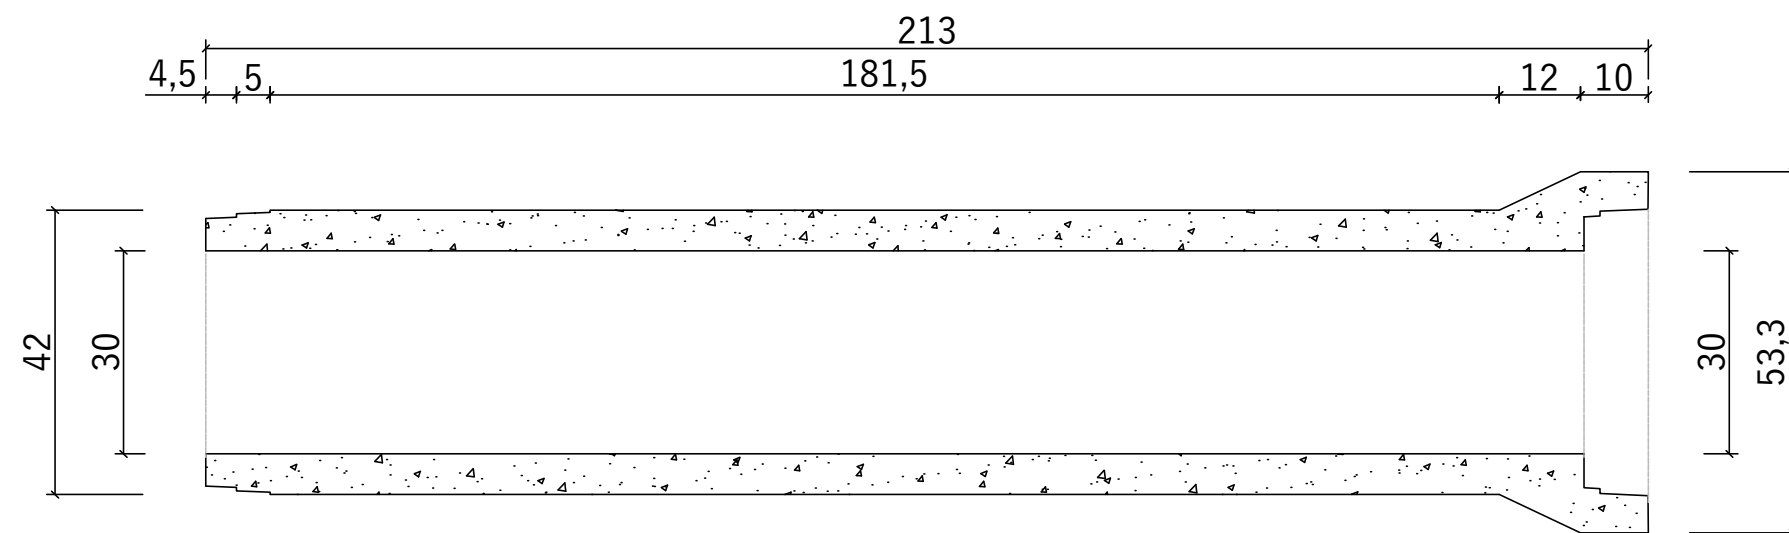

Sectiune  
Tub beton  
Ø 300mm

Vedere in plan  
Tub beton  
Ø 300mm

GAMA DE PRODUSE: Tuburi podet
DENUMIRE PRODUS: Tub Beton D300 L2000mm
COD PRODUS: TBN3002000
STANDARD: SR EN 1916:2003