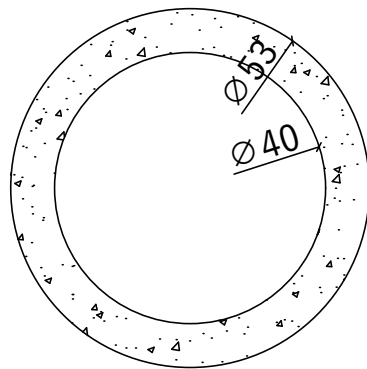

Vedere in plan
Tub beton
Ø 400mm

Sectiune
Tub beton
Ø 400mm

GAMA DE PRODUSE: Tuburi podet
DENUMIRE PRODUS: Tub Beton D400 L2000mm
COD PRODUS: TBN4002000
STANDARD: SR EN 1916:2003