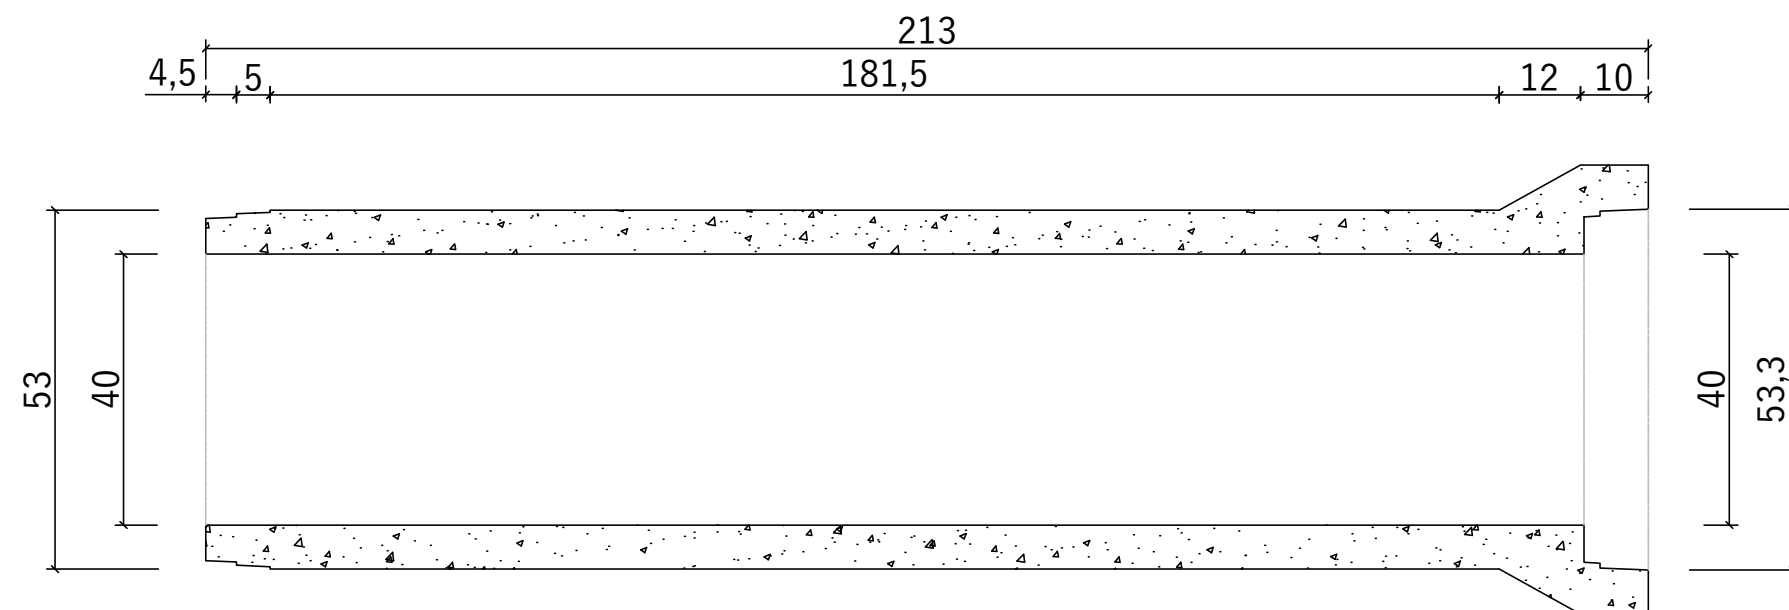

Vedere in plan
Tub beton
Ø 400mm

Sectiune
Tub beton
Ø 400mm

GAMA DE PRODUSE: Tuburi podet
DENUMIRE PRODUS: Tub Beton D400 L2000mm
COD PRODUS: TBN4002000
STANDARD: SR EN 1916:2003