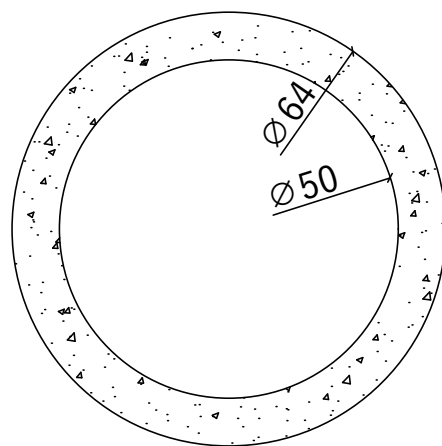

Sectiune
Tub beton
Ø 500mm

Vedere in plan
Tub beton
Ø 500mm

GAMA DE PRODUSE: Tuburi podet
DENUMIRE PRODUS: Tub Beton D500 L2000mm
COD PRODUS: TBN5002000
STANDARD: SR EN 1916:2003