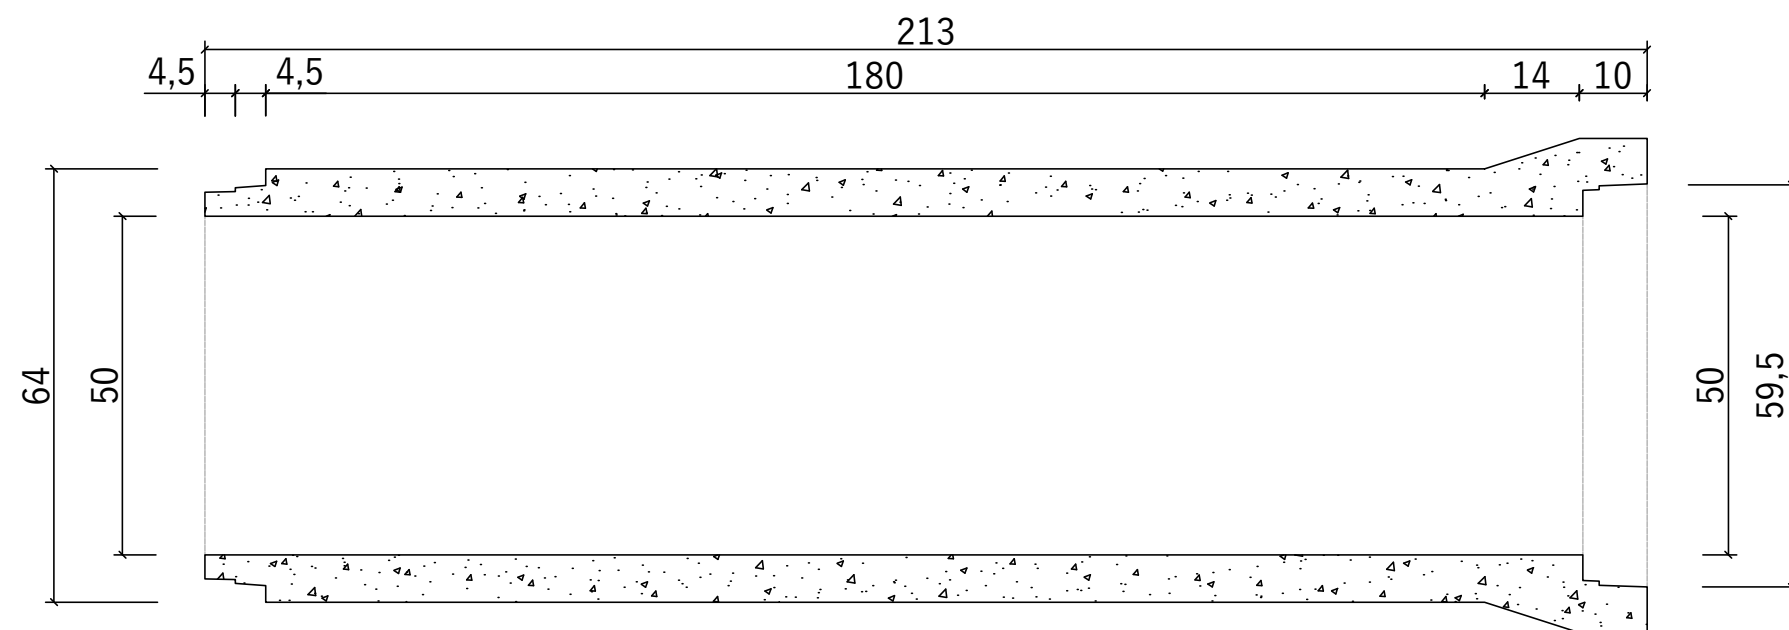

Sectiune
Tub beton
Ø 500mm

Vedere in plan
Tub beton
Ø 500mm

GAMA DE PRODUSE: Tuburi podet
DENUMIRE PRODUS: Tub Beton D500 L2000mm
COD PRODUS: TBN5002000
STANDARD: SR EN 1916:2003